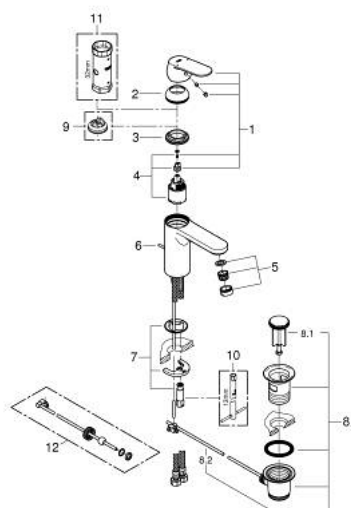

23 325 000 EUROS^MART COSMOPOLITAN JEDNORUČNA BATERIJA ZA UMIVAONIK 1/2" M-SIZE

PRODUCT DESCRIPTION

- Colour: chrome
- instalacija na 1 otvor
- metalna ručica
- GROHE SilkMove 35 mm keramički mešač
- podesiv limitator protoka vode
- GROHE LongLife premaz
- GROHE EcoJoy tehnologija za manju potrošnju vode i savršen protok
- maximum flow rate (at 3 bar): 5 l/min
- GROHE FastFixation rapid installation system
- automatski gornji deo za sifon 1 1/4"
- fleksibilna spojna creva
- min. preporučeni pritisak 1.0 bar
- (opciono) regulator temperature 46 375

23 325 000 EUROSMART COSMOPOLITAN JEDNORUČNA BATERIJA ZA UMIVAONIK 1/2" M-SIZE

SPARE PARTS, септембар 2012 – now

- 1: Ručica (Spare part-nr. 46681000)
- 2: Poklopac (Spare part-nr. 46492000)
- 3: Spojni navoj (Spare part-nr. 46460000)
- 4: Mešač (Spare part-nr. 46374000)
- 5: Perlator (Spare part-nr. 48159000)
- 6: Automatska šipka (Spare part-nr. 46739000)
- 7: Pribor za učvršćivanje (Spare part-nr. 46671000)
- 8: Set za odлив otpadne vode 1 1/4" (Spare part-nr. 28910000)
- 8.1: Utikač (Spare part-nr. 07182000)
- 8.2: Noseća osovina (Spare part-nr. 07052000)
- 9: Limitator temperature (Spare part-nr. 46375000)*
- 10: Instalacioni ključ (Spare part-nr. 19017000)*
- 11: Gedor ključ (Spare part-nr. 19332000)*
- 12: Noseća osovina (Spare part-nr. 07341000)*