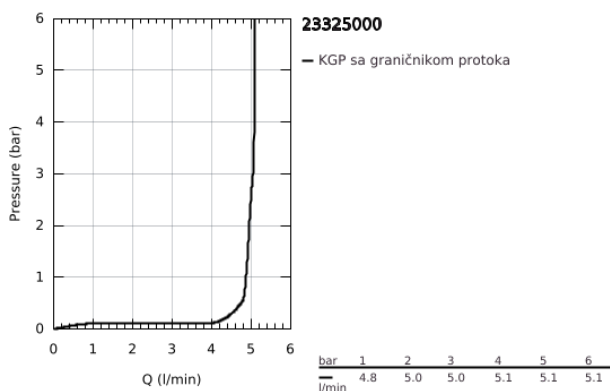

23 325 000 EUROS^MART COSMOPOLITAN JEDNORUČNA BATERIJA ZA UMIVAONIK 1/2" M-SIZE

PRODUCT DESCRIPTION

- Colour: chrome
- instalacija na 1 otvor
- metalna ručica
- GROHE SilkMove 35 mm keramički mešač
- podesiv limitator protoka vode
- GROHE LongLife premaz
- GROHE EcoJoy tehnologija za manju potrošnju vode i savršen protok
- maximum flow rate (at 3 bar): 5 l/min
- GROHE FastFixation rapid installation system
- automatski gornji deo za sifon 1 1/4"
- fleksibilna spojna creva
- min. preporučeni pritisak 1.0 bar
- (opciono) regulator temperature 46 375

23 325 000 EUROSMART COSMOPOLITAN JEDNORUČNA BATERIJA ZA UMIVAONIK 1/2" M-SIZE

SPARE PARTS, септембар 2012 – now

- 1: Ručica (Spare part-nr. 46681000)
- 2: Poklopac (Spare part-nr. 46492000)
- 3: Spojni navoj (Spare part-nr. 46460000)
- 4: Mešač (Spare part-nr. 46374000)
- 5: Perlator (Spare part-nr. 48159000)
- 6: Automatska šipka (Spare part-nr. 46739000)
- 7: Pribor za učvršćivanje (Spare part-nr. 46671000)
- 8: Set za odлив otpadne vode 1 1/4" (Spare part-nr. 28910000)
- 8.1: Utikač (Spare part-nr. 07182000)
- 8.2: Noseća osovina (Spare part-nr. 07052000)
- 9: Limitator temperature (Spare part-nr. 46375000)*
- 10: Instalacioni ključ (Spare part-nr. 19017000)*
- 11: Gedor ključ (Spare part-nr. 19332000)*
- 12: Noseća osovina (Spare part-nr. 07341000)*