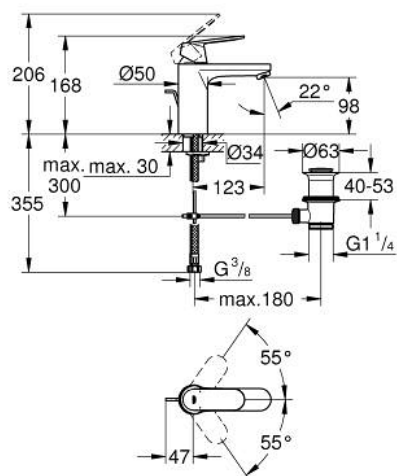

23 325 000 EUROS^MART COSMOPOLITAN JEDNORUČNA BATERIJA ZA UMIVAONIK 1/2" M-SIZE

PRODUCT DESCRIPTION

- Colour: chrome
- instalacija na 1 otvor
- metalna ručica
- GROHE SilkMove 35 mm keramički mešač
- podesiv limitator protoka vode
- GROHE LongLife premaz
- GROHE EcoJoy tehnologija za manju potrošnju vode i savršen protok
- maximum flow rate (at 3 bar): 5 l/min
- GROHE FastFixation rapid installation system
- automatski gornji deo za sifon 1 1/4"
- fleksibilna spojna creva
- min. preporučeni pritisak 1.0 bar
- (opciono) regulator temperature 46 375

23 325 000 EUROSMART COSMOPOLITAN JEDNORUČNA BATERIJA ZA UMIVAONIK 1/2" M-SIZE

SPARE PARTS, септембар 2012 – now

- 1: Ručica (Spare part-nr. 46681000)
- 2: Poklopac (Spare part-nr. 46492000)
- 3: Spojni navoj (Spare part-nr. 46460000)
- 4: Mešač (Spare part-nr. 46374000)
- 5: Perlator (Spare part-nr. 48159000)
- 6: Automatska šipka (Spare part-nr. 46739000)
- 7: Pribor za učvršćivanje (Spare part-nr. 46671000)
- 8: Set za odлив otpadne vode 1 1/4" (Spare part-nr. 28910000)
- 8.1: Utikač (Spare part-nr. 07182000)
- 8.2: Noseća osovina (Spare part-nr. 07052000)
- 9: Limitator temperature (Spare part-nr. 46375000)*
- 10: Instalacioni ključ (Spare part-nr. 19017000)*
- 11: Gedor ključ (Spare part-nr. 19332000)*
- 12: Noseća osovina (Spare part-nr. 07341000)*