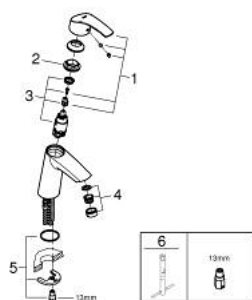

23 324 001 EUROSART JEDNORUČNA BATERIJA ZA UMIVAONIK 1/2" M-SIZE

PRODUCT DESCRIPTION

- Colour: chrome
- instalacija na 1 otvor
- metalna ručica
- GROHE SilkMove keramički mešač 28 mm
- sa limitatorom temperature
- GROHE LongLife premaz
- GROHE EcoJoy tehnologija za manju potrošnju vode i savršen protok
- maximum flow rate (at 3 bar): 5 l/min
- GROHE FastFixation rapid installation system
- glatko telo
- fleksibilna spojna creva

23 324 001 EUROSMART JEDNORUČNA BATERIJA ZA UMIVAONIK 1/2" M-SIZE

SPARE PARTS, септембар 2012 – now

- 1: Ručica (Spare part-nr. 46859000)
- 2: Prsten armature (Spare part-nr. 46715000)
- 3: Mešač (Spare part-nr. 46580000)
- 4: Perlator (Spare part-nr. 48159000)
- 5: Pribor za učvršćivanje (Spare part-nr. 46249000)
- 6: Instalacioni ključ (Spare part-nr. 19017000)*