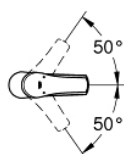

23 324 001 EUROSART JEDNORUČNA BATERIJA ZA UMIVAONIK 1/2" M-SIZE

PRODUCT DESCRIPTION

- Colour: chrome
- instalacija na 1 otvor
- metalna ručica
- GROHE SilkMove keramički mešač 28 mm
- sa limitatorom temperature
- GROHE LongLife premaz
- GROHE EcoJoy tehnologija za manju potrošnju vode i savršen protok
- maximum flow rate (at 3 bar): 5 l/min
- GROHE FastFixation rapid installation system
- glatko telo
- fleksibilna spojna creva

23 324 001 EUROSMART JEDNORUČNA BATERIJA ZA UMIVAONIK 1/2" M-SIZE

SPARE PARTS, септембар 2012 – now

- 1: Ručica (Spare part-nr. 46859000)
- 2: Prsten armature (Spare part-nr. 46715000)
- 3: Mešač (Spare part-nr. 46580000)
- 4: Perlator (Spare part-nr. 48159000)
- 5: Pribor za učvršćivanje (Spare part-nr. 46249000)
- 6: Instalacioni ključ (Spare part-nr. 19017000)*