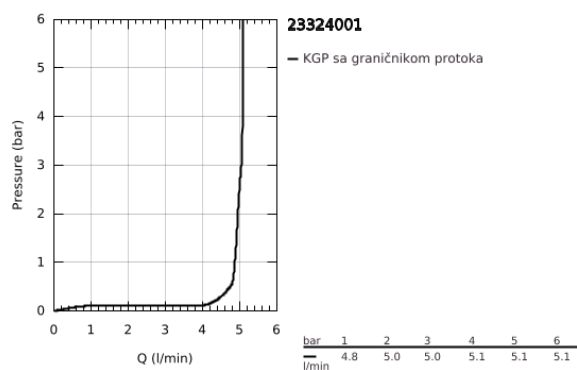

23 324 001 EUROSART JEDNORUČNA BATERIJA ZA UMIVAONIK 1/2" M-SIZE

PRODUCT DESCRIPTION

- Colour: chrome
- instalacija na 1 otvor
- metalna ručica
- GROHE SilkMove keramički mešač 28 mm
- sa limitatorom temperature
- GROHE LongLife premaz
- GROHE EcoJoy tehnologija za manju potrošnju vode i savršen protok
- maximum flow rate (at 3 bar): 5 l/min
- GROHE FastFixation rapid installation system
- glatko telo
- fleksibilna spojna creva