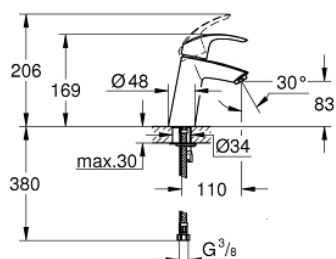

23 324 001 EUROSART JEDNORUČNA BATERIJA ZA UMIVAONIK 1/2" M-SIZE

PRODUCT DESCRIPTION

- Colour: chrome
- instalacija na 1 otvor
- metalna ručica
- GROHE SilkMove keramički mešač 28 mm
- sa limitatorom temperature
- GROHE LongLife premaz
- GROHE EcoJoy tehnologija za manju potrošnju vode i savršen protok
- maximum flow rate (at 3 bar): 5 l/min
- GROHE FastFixation rapid installation system
- glatko telo
- fleksibilna spojna creva

23 324 001 EUROSMART JEDNORUČNA BATERIJA ZA UMIVAONIK 1/2" M-SIZE

SPARE PARTS, септембар 2012 – now

- 1: Ručica (Spare part-nr. 46859000)
- 2: Prsten armature (Spare part-nr. 46715000)
- 3: Mešač (Spare part-nr. 46580000)
- 4: Perlator (Spare part-nr. 48159000)
- 5: Pribor za učvršćivanje (Spare part-nr. 46249000)
- 6: Instalacioni ključ (Spare part-nr. 19017000)*