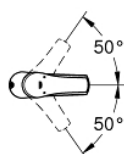

## 23 323 001 EUROSART JEDNORUČNA BATERIJA ZA UMIVAONIK 1/2" M-SIZE

### PRODUCT DESCRIPTION

- Colour: chrome
- instalacija na 1 otvor
- metalna ručica
- GROHE SilkMove keramički mešač 28 mm
- sa limitatorom temperature
- GROHE LongLife premaz
- GROHE EcoJoy tehnologija za manju potrošnju vode i savršen protok
- maximum flow rate (at 3 bar): 5 l/min
- GROHE FastFixation rapid installation system
- lanac na izvlačenje
- fleksibilna spojna creva