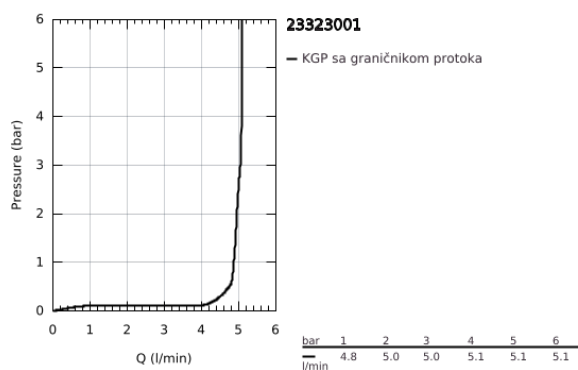

## 23 323 001 EUROSART JEDNORUČNA BATERIJA ZA UMIVAONIK 1/2" M-SIZE

### PRODUCT DESCRIPTION

- Colour: chrome
- instalacija na 1 otvor
- metalna ručica
- GROHE SilkMove keramički mešač 28 mm
- sa limitatorom temperature
- GROHE LongLife premaz
- GROHE EcoJoy tehnologija za manju potrošnju vode i savršen protok
- maximum flow rate (at 3 bar): 5 l/min
- GROHE FastFixation rapid installation system
- lanac na izvlačenje
- fleksibilna spojna creva