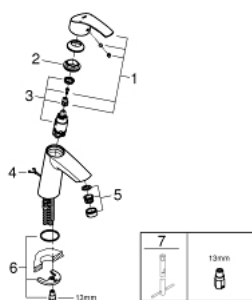

## 23 323 001 EUROSART JEDNORUČNA BATERIJA ZA UMIVAONIK 1/2" M-SIZE

### PRODUCT DESCRIPTION

- Colour: chrome
- instalacija na 1 otvor
- metalna ručica
- GROHE SilkMove keramički mešač 28 mm
- sa limitatorom temperature
- GROHE LongLife premaz
- GROHE EcoJoy tehnologija za manju potrošnju vode i savršen protok
- maximum flow rate (at 3 bar): 5 l/min
- GROHE FastFixation rapid installation system
- lanac na izvlačenje
- fleksibilna spojna creva

### SPARE PARTS, април 2014 – now

- 1: Ručica (Spare part-nr. 46859000)
- 2: Prsten armature (Spare part-nr. 46715000)
- 3: Mešač (Spare part-nr. 46580000)
- 4: Perlator (Spare part-nr. 48159000)
- 5: Lanac (Spare part-nr. 06815000)
- 6: Pribor za učvršćivanje (Spare part-nr. 46249000)
- 7: Instalacioni ključ (Spare part-nr. 19017000)\*