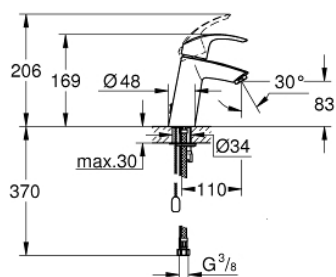

## 23 323 001 EUROSART JEDNORUČNA BATERIJA ZA UMIVAONIK 1/2" M-SIZE

### PRODUCT DESCRIPTION

- Colour: chrome
- instalacija na 1 otvor
- metalna ručica
- GROHE SilkMove keramički mešač 28 mm
- sa limitatorom temperature
- GROHE LongLife premaz
- GROHE EcoJoy tehnologija za manju potrošnju vode i savršen protok
- maximum flow rate (at 3 bar): 5 l/min
- GROHE FastFixation rapid installation system
- lanac na izvlačenje
- fleksibilna spojna creva

## 23 323 001 EUROSMART JEDNORUČNA BATERIJA ZA UMIVAONIK 1/2" M-SIZE