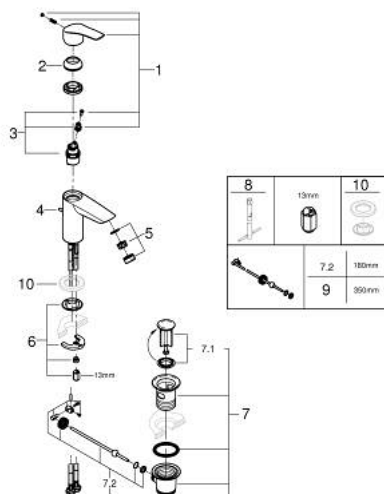

## 23 322 243 3 EUROSMART JEDNORUČNA BATERIJA ZA UMIVAONIK 1/2" M-SIZE

### PRODUCT DESCRIPTION

- Colour: matte black
- instalacija na 1 otvor
- metalna ručica
- GROHE SilkMove keramički mešač 28 mm
- podesiv limitator protoka vode
- sa limitatorom temperature
- GROHE EcoJoy tehnologija za manju potrošnju vode i savršen protok
- maximum flow rate (at 3 bar): 5 l/min
- izolisani unutarnji tokovi vode - ne sadrži nikal i olovo
- GROHE FastFixation rapid installation system
- automatski gornji deo za sifon 1 1/4"
- fleksibilna spojna creva
- professional edition

### SPARE PARTS, фебрыар 2023 – now

- 1: Ručica (Spare part-nr. 485482430)
- 2: cap (Spare part-nr. 461162430)
- 3: Mešač (Spare part-nr. 48518000)
- 4: lift rod (Spare part-nr. 659362430)
- 5: flow control (Spare part-nr. 1106372430)
- 6: Pribor za učvršćivanje (Spare part-nr. 46645000)
- 7: Set za odliv otpadne vode 1 1/4" (Spare part-nr. 289102430)
- 7.1: Utikač (Spare part-nr. 071822430)
- 7.2: Noseća osovina (Spare part-nr. 07052000)
- 8: Instalacioni ključ (Spare part-nr. 19017000)\*
- 9: Noseća osovina (Spare part-nr. 07341000)\*
- \* Optional accessories