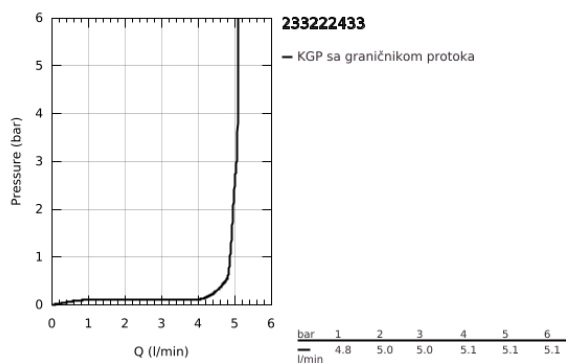

### PRODUCT DESCRIPTION

- Colour: matte black
- instalacija na 1 otvor
- metalna ručica
- GROHE SilkMove keramički mešač 28 mm
- podesiv limitator protoka vode
- sa limitatorom temperature
- GROHE EcoJoy tehnologija za manju potrošnju vode i savršen protok
- maximum flow rate (at 3 bar): 5 l/min
- izolisani unutarnji tokovi vode - ne sadrži nikal i olovo
- GROHE FastFixation rapid installation system
- automatski gornji deo za sifon 1 1/4"
- fleksibilna spojna creva
- professional edition