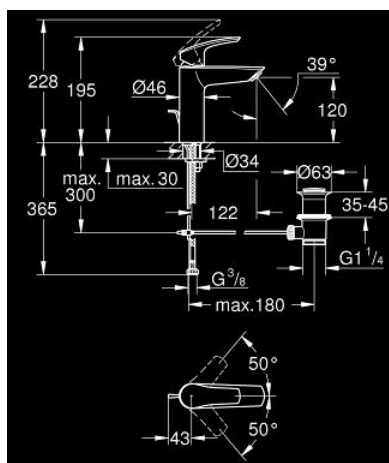

23 322 243 3 EUROSMART JEDNORUČNA BATERIJA ZA UMIVAONIK 1/2" M-SIZE

PRODUCT DESCRIPTION

- Colour: matte black
- instalacija na 1 otvor
- metalna ručica
- GROHE SilkMove keramički mešač 28 mm
- podesiv limitator protoka vode
- sa limitatorom temperature
- AquaCalibrator
- maximum flow rate (at 3 bar): 5 l/min
- izolisani unutarnji tokovi vode - ne sadrži nikal i olovo
- FastFixation rapid installation system
- automatski gornji deo za sifon 1 1/4"
- fleksibilna spojna creva
- professional edition

23 322 243 3 EUROSMART JEDNORUČNA BATERIJA ZA UMIVAONIK 1/2" M-SIZE

SPARE PARTS, фебрыар 2023 – now

- 1: Ručica (Spare part-nr. 485482430)
- 2: cap (Spare part-nr. 461162430)
- 3: Mešač (Spare part-nr. 48518000)
- 4: lift rod (Spare part-nr. 659362430)
- 5: flow control (Spare part-nr. 1106372430)
- 6: Pribor za učvršćivanje (Spare part-nr. 46645000)
- 7: Set za odliv otpadne vode 1 1/4" (Spare part-nr. 289102430)
- 7.1: Utikač (Spare part-nr. 071822430)
- 7.2: Noseća osovina (Spare part-nr. 07052000)
- 8: Instalacioni ključ (Spare part-nr. 19017000)*
- 9: Noseća osovina (Spare part-nr. 07341000)*
- * Optional accessories