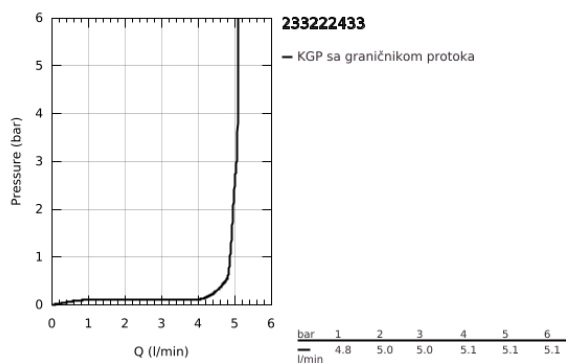

23 322 243 3 EUROSMART JEDNORUČNA BATERIJA ZA UMIVAONIK 1/2" M-SIZE

PRODUCT DESCRIPTION

- Colour: matte black
- instalacija na 1 otvor
- metalna ručica
- GROHE SilkMove keramički mešač 28 mm
- podesiv limitator protoka vode
- sa limitatorom temperature
- AquaCalibrator
- maximum flow rate (at 3 bar): 5 l/min
- izolisani unutarnji tokovi vode - ne sadrži nikal i olovo
- FastFixation rapid installation system
- automatski gornji deo za sifon 1 1/4"
- fleksibilna spojna creva
- professional edition

23 322 243 3 EUROSMART JEDNORUČNA BATERIJA ZA UMIVAONIK 1/2" M-SIZE

SPARE PARTS, фебрыар 2023 – now

- 1: Ručica (Spare part-nr. 485482430)
- 2: cap (Spare part-nr. 461162430)
- 3: Mešač (Spare part-nr. 48518000)
- 4: lift rod (Spare part-nr. 659362430)
- 5: flow control (Spare part-nr. 1106372430)
- 6: Pribor za učvršćivanje (Spare part-nr. 46645000)
- 7: Set za odliv otpadne vode 1 1/4" (Spare part-nr. 289102430)
- 7.1: Utikač (Spare part-nr. 071822430)
- 7.2: Noseća osovina (Spare part-nr. 07052000)
- 8: Instalacioni ključ (Spare part-nr. 19017000)*
- 9: Noseća osovina (Spare part-nr. 07341000)*
- * Optional accessories