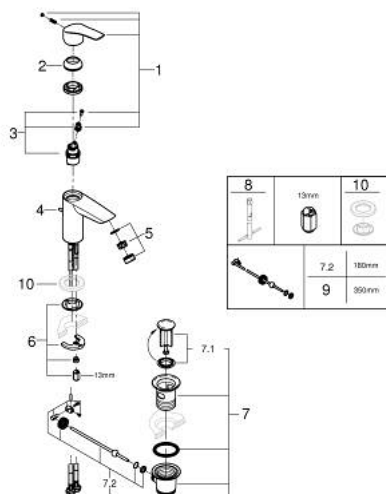

23 322 243 3 EUROSMART JEDNORUČNA BATERIJA ZA UMIVAONIK 1/2" M-SIZE

PRODUCT DESCRIPTION

- Colour: matte black
- instalacija na 1 otvor
- metalna ručica
- GROHE SilkMove keramički mešač 28 mm
- podesiv limitator protoka vode
- sa limitatorom temperature
- AquaCalibrator
- maximum flow rate (at 3 bar): 5 l/min
- izolisani unutarnji tokovi vode - ne sadrži nikal i olovo
- FastFixation rapid installation system
- automatski gornji deo za sifon 1 1/4"
- fleksibilna spojna creva
- professional edition

23 322 243 3 EUROSMART JEDNORUČNA BATERIJA ZA UMIVAONIK 1/2" M-SIZE

SPARE PARTS, фебрыар 2023 – now

- 1: Ručica (Spare part-nr. 485482430)
- 2: cap (Spare part-nr. 461162430)
- 3: Mešač (Spare part-nr. 48518000)
- 4: lift rod (Spare part-nr. 659362430)
- 5: flow control (Spare part-nr. 1106372430)
- 6: Pribor za učvršćivanje (Spare part-nr. 46645000)
- 7: Set za odliv otpadne vode 1 1/4" (Spare part-nr. 289102430)
- 7.1: Utikač (Spare part-nr. 071822430)
- 7.2: Noseća osovina (Spare part-nr. 07052000)
- 8: Instalacioni ključ (Spare part-nr. 19017000)*
- 9: Noseća osovina (Spare part-nr. 07341000)*
- * Optional accessories