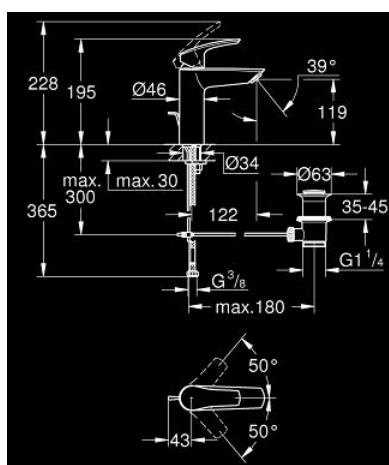

## 23 322 243 3 EUROSMART JEDNORUČNA BATERIJA ZA UMIVAONIK 1/2" M-SIZE

### PRODUCT DESCRIPTION

- Colour: matte black
- instalacija na 1 otvor
- metalna ručica
- GROHE SilkMove keramički mešač 28 mm
- podesiv limitator protoka vode
- sa limitatorom temperature
- GROHE EcoJoy tehnologija za manju potrošnju vode i savršen protok
- maximum flow rate (at 3 bar): 5 l/min
- izolisani unutarnji tokovi vode - ne sadrži nikal i olovo
- GROHE FastFixation rapid installation system
- automatski gornji deo za sifon 1 1/4"
- fleksibilna spojna creva
- professional edition

### SPARE PARTS, фебрыар 2023 – now

- 1: Ručica (Spare part-nr. 485482430)
- 2: cap (Spare part-nr. 461162430)
- 3: Mešač (Spare part-nr. 48518000)
- 4: lift rod (Spare part-nr. 659362430)
- 5: flow control (Spare part-nr. 1106372430)
- 6: Pribor za učvršćivanje (Spare part-nr. 46645000)
- 7: Set za odliv otpadne vode 1 1/4" (Spare part-nr. 289102430)
- 7.1: Utikač (Spare part-nr. 071822430)
- 7.2: Noseća osovina (Spare part-nr. 07052000)
- 8: Instalacioni ključ (Spare part-nr. 19017000)\*
- 9: Noseća osovina (Spare part-nr. 07341000)\*
- \* Optional accessories