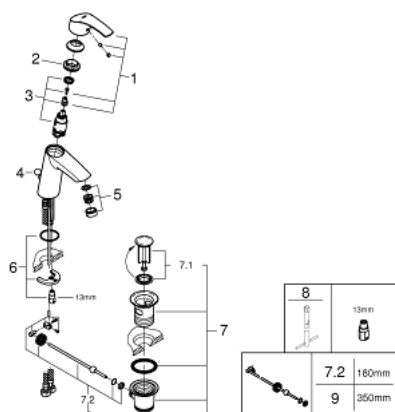

## 23 322 001 EUROSART JEDNORUČNA BATERIJA ZA UMIVAONIK 1/2" M-SIZE

### PRODUCT DESCRIPTION

- Colour: chrome
- instalacija na 1 otvor
- metalna ručica
- GROHE SilkMove keramički mešač 28 mm
- sa limitatorom temperature
- GROHE LongLife premaz
- GROHE EcoJoy tehnologija za manju potrošnju vode i savršen protok
- maximum flow rate (at 3 bar): 5 l/min
- GROHE FastFixation rapid installation system
- automatski gornji deo za sifon 1 1/4"
- fleksibilna spojna creva

## 23 322 001 EUROSMART JEDNORUČNA BATERIJA ZA UMIVAONIK 1/2" M-SIZE

### SPARE PARTS, април 2016 – now

- 1: Ručica (Spare part-nr. 46859000)
  - 2: Prsten armature (Spare part-nr. 46715000)
  - 3: Mešač (Spare part-nr. 46580000)
  - 4: Automatska šipka (Spare part-nr. 06329000)
  - 5: Perlator (Spare part-nr. 48159000)
  - 6: Pribor za učvršćivanje (Spare part-nr. 46249000)
  - 7: Set za odлив отпадne vode 1 1/4" (Spare part-nr. 28910000)
  - 7.1: Utikač (Spare part-nr. 07182000)
  - 7.2: Noseća osovina (Spare part-nr. 07052000)
  - 8: Instalacioni ključ (Spare part-nr. 19017000)\*
  - 9: Noseća osovina (Spare part-nr. 07341000)\*
- \* Optional accessories