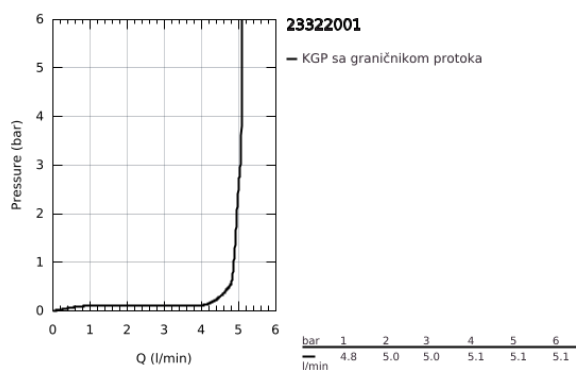

## 23 322 001 EUROSART JEDNORUČNA BATERIJA ZA UMIVAONIK 1/2" M-SIZE

### PRODUCT DESCRIPTION

- Colour: chrome
- instalacija na 1 otvor
- metalna ručica
- GROHE SilkMove keramički mešač 28 mm
- sa limitatorom temperature
- GROHE LongLife premaz
- GROHE EcoJoy tehnologija za manju potrošnju vode i savršen protok
- maximum flow rate (at 3 bar): 5 l/min
- GROHE FastFixation rapid installation system
- automatski gornji deo za sifon 1 1/4"
- fleksibilna spojna creva