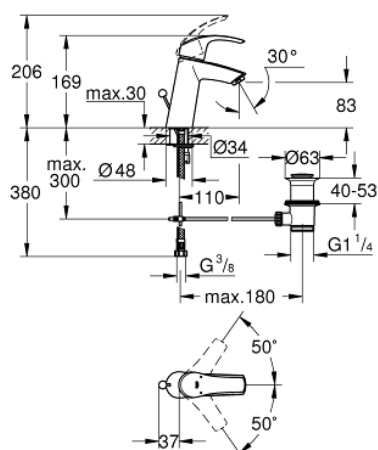

## 23 322 001 EUROSART JEDNORUČNA BATERIJA ZA UMIVAONIK 1/2" M-SIZE

### PRODUCT DESCRIPTION

- Colour: chrome
- instalacija na 1 otvor
- metalna ručica
- GROHE SilkMove keramički mešač 28 mm
- sa limitatorom temperature
- GROHE LongLife premaz
- GROHE EcoJoy tehnologija za manju potrošnju vode i savršen protok
- maximum flow rate (at 3 bar): 5 l/min
- GROHE FastFixation rapid installation system
- automatski gornji deo za sifon 1 1/4"
- fleksibilna spojna creva

## 23 322 001 EUROSMART JEDNORUČNA BATERIJA ZA UMIVAONIK 1/2" M-SIZE

### SPARE PARTS, април 2016 – now

- 1: Ručica (Spare part-nr. 46859000)
  - 2: Prsten armature (Spare part-nr. 46715000)
  - 3: Mešač (Spare part-nr. 46580000)
  - 4: Automatska šipka (Spare part-nr. 06329000)
  - 5: Perlator (Spare part-nr. 48159000)
  - 6: Pribor za učvršćivanje (Spare part-nr. 46249000)
  - 7: Set za odлив отпадne vode 1 1/4" (Spare part-nr. 28910000)
  - 7.1: Utikač (Spare part-nr. 07182000)
  - 7.2: Noseća osovina (Spare part-nr. 07052000)
  - 8: Instalacioni ključ (Spare part-nr. 19017000)\*
  - 9: Noseća osovina (Spare part-nr. 07341000)\*
- \* Optional accessories