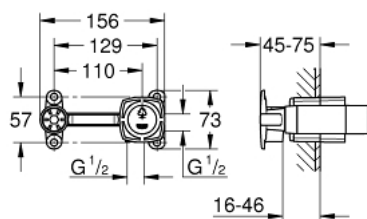

### PRODUCT DESCRIPTION

- za baterije za umivaonik sa 2 otvora
- zidna instalacija
- bez seta za završnu instalaciju
- GROHE SilkMove 35 mm keramički mešač
- podesiv limitator protoka vode
- instalacijska dubina 45 to 75 mm
- uređaj za instalaciju
- min. preporučeni pritisak 1.0 bar