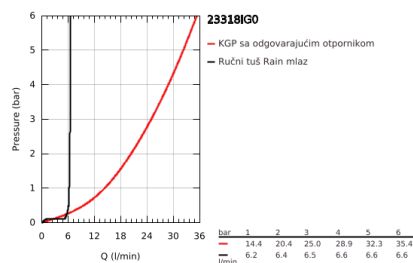

23 318 IG0 GRANDERA SINGLE-LEVER BATH MIXER 1/2" FLOOR MOUNTED

PRODUCT DESCRIPTION

- Colour: chrome/gold
- for use with rough-in set 45 984 or 29 038 000
- bez ugradnog seta
- GROHE SilkMove 46 mm keramički mešač
- GROHE LongLife premaz
- automatski prebacivač: kada/tuš
- izlivna cev s perlatorom
- projekcije 320 mm
- integrisani nepovratni ventil u izlaznoj cevi za tuš 1/2"
- sa držačem za tuš
- Grandera ručni tuš 7,6 l/min
- Silverflex crevo za tuš 1250 mm
- zaštićeno protiv povrata vode
- min. preporučeni pritisak 1.0 bar

23 318 IG0 GRANDERA SINGLE-LEVER BATH MIXER 1/2" FLOOR MOUNTED

SPARE PARTS, maj 2018 – now

- 1: Ručica (Spare part-nr. 46833IG0)
 - 2: Mešač (Spare part-nr. 46048000)
 - 3: Sistra (Spare part-nr. 13907G00)
 - 4: Filter za nečistoću (Spare part-nr. 0700200M)
 - 5: Aktivaciono dugme prebacivača (Spare part-nr. 48217G00)
 - 6: Prebacivač (Spare part-nr. 65655000)
 - 7: Nepovratni ventil (Spare part-nr. 08565000)
 - 8: Set za učvršćivanje (Spare part-nr. 48003000)
 - 9: Limitor temperature (Spare part-nr. 46375000)*
- * Optional accessories