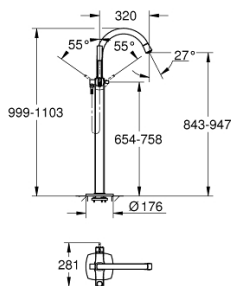

23 318 IG0 GRANDERA SINGLE-LEVER BATH MIXER 1/2" FLOOR MOUNTED

PRODUCT DESCRIPTION

- Colour: chrome/gold
- for use with rough-in set 45 984 or 29 038 000
- bez ugradnog seta
- GROHE SilkMove 46 mm keramički mešač
- GROHE LongLife premaz
- automatski prebacivač: kada/tuš
- izlivna cev s perlatorom
- projekcije 320 mm
- integrisani nepovratni ventil u izlaznoj cevi za tuš 1/2"
- sa držačem za tuš
- Grandera ručni tuš 7,6 l/min
- Silverflex crevo za tuš 1250 mm
- zaštićeno protiv povrata vode
- min. preporučeni pritisak 1.0 bar

23 318 IG0 GRANDERA SINGLE-LEVER BATH MIXER 1/2" FLOOR MOUNTED

SPARE PARTS, maj 2018 – now

- 1: Ručica (Spare part-nr. 46833IG0)
 - 2: Mešač (Spare part-nr. 46048000)
 - 3: Sistra (Spare part-nr. 13907G00)
 - 4: Filter za nečistoću (Spare part-nr. 0700200M)
 - 5: Aktivaciono dugme prebacivača (Spare part-nr. 48217G00)
 - 6: Prebacivač (Spare part-nr. 65655000)
 - 7: Nepovratni ventil (Spare part-nr. 08565000)
 - 8: Set za učvršćivanje (Spare part-nr. 48003000)
 - 9: Limitor temperature (Spare part-nr. 46375000)*
- * Optional accessories