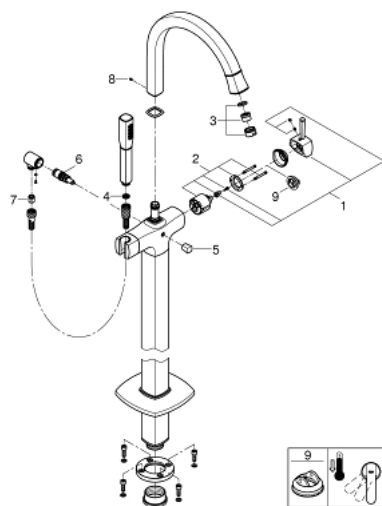

23 318 IG0 GRANDERA SINGLE-LEVER BATH MIXER 1/2" FLOOR MOUNTED

PRODUCT DESCRIPTION

- Colour: chrome/gold
- for use with rough-in set 45 984 or 29 038 000
- bez ugradnog seta
- GROHE SilkMove 46 mm keramički mešač
- GROHE LongLife premaz
- automatski prebacivač: kada/tuš
- izlivna cev s perlatorom
- projekcije 320 mm
- integrisani nepovratni ventil u izlaznoj cevi za tuš 1/2"
- sa držačem za tuš
- Grandera ručni tuš 7,6 l/min
- Silverflex crevo za tuš 1250 mm
- zaštićeno protiv povrata vode
- min. preporučeni pritisak 1.0 bar

23 318 IG0 GRANDERA SINGLE-LEVER BATH MIXER 1/2" FLOOR MOUNTED

SPARE PARTS, maj 2018 – now

- 1: Ručica (Spare part-nr. 46833IG0)
 - 2: Mešač (Spare part-nr. 46048000)
 - 3: Sistra (Spare part-nr. 13907G00)
 - 4: Filter za nečistoću (Spare part-nr. 0700200M)
 - 5: Aktivaciono dugme prebacivača (Spare part-nr. 48217G00)
 - 6: Prebacivač (Spare part-nr. 65655000)
 - 7: Nepovratni ventil (Spare part-nr. 08565000)
 - 8: Set za učvršćivanje (Spare part-nr. 48003000)
 - 9: Limitor temperature (Spare part-nr. 46375000)*
- * Optional accessories