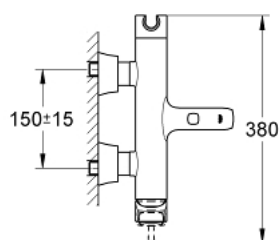

## 23 317 000 GRANDERA JEDNORUČNA BATERIJA ZA KADU 1/2"

### PRODUCT DESCRIPTION

- Colour: chrome
- zidna ugradnja
- GROHE SilkMove 46 mm keramički mešač
- GROHE LongLife premaz
- podesiv limitator protoka vode
- ugrađen držač ručnog tuša
- automatski prebacivač: kada/tuš
- perlator
- integrisani nepovratni ventil u izlazu za tuš 1/2"
- sakrivene S-jedinice
- zaštićeno protiv povrata vode
- min. preporučeni pritisak 1.0 bar