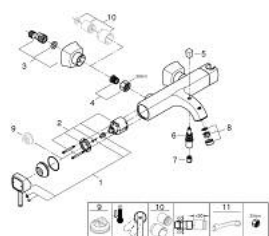

## 23 317 000 GRANDERA JEDNORUČNA BATERIJA ZA KADU 1/2"

### PRODUCT DESCRIPTION

- Colour: chrome
- zidna ugradnja
- GROHE SilkMove 46 mm keramički mešač
- GROHE LongLife premaz
- podesiv limitator protoka vode
- ugrađen držač ručnog tuša
- automatski prebacivač: kada/tuš
- perlator
- integrisani nepovratni ventil u izlazu za tuš 1/2"
- sakrivene S-jedinice
- zaštićeno protiv povrata vode
- min. preporučeni pritisak 1.0 bar

### SPARE PARTS, октобар 2018 – now

- 1: Ručica (Spare part-nr. 46833000)
- 2: Mešač (Spare part-nr. 46048000)
- 3: S-union, exposed (Spare part-nr. 46861000)
- 4: Spojnica sa navojem 1/2" (Spare part-nr. 45044000)
- 5: Aktivaciono dugme prebacivača (Spare part-nr. 48217000)
- 6: Prebacivač (Spare part-nr. 65655000)
- 7: Nepovratni ventil (Spare part-nr. 08565000)
- 8: Perlator (Spare part-nr. 13952000)
- 9: Limitator temperature (Spare part-nr. 46375000)\*
- 10: Produžni set, 30 mm (Spare part-nr. 46238000)\*
- 11: Specijalni ključ (Spare part-nr. 19377000)\*