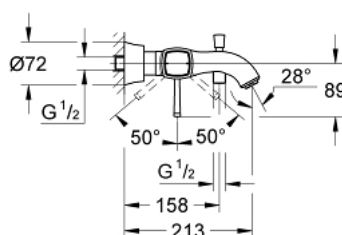

## 23 317 000 GRANDERA JEDNORUČNA BATERIJA ZA KADU 1/2"

### PRODUCT DESCRIPTION

- Colour: chrome
- zidna ugradnja
- GROHE SilkMove 46 mm keramički mešač
- GROHE LongLife premaz
- podesiv limitator protoka vode
- ugrađen držač ručnog tuša
- automatski prebacivač: kada/tuš
- perlator
- integrisani nepovratni ventil u izlazu za tuš 1/2"
- sakrivene S-jedinice
- zaštićeno protiv povrata vode
- min. preporučeni pritisak 1.0 bar