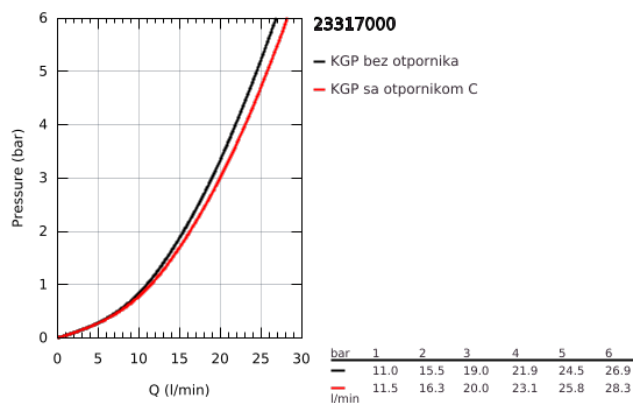

## 23 317 000 GRANDERA JEDNORUČNA BATERIJA ZA KADU 1/2"

### PRODUCT DESCRIPTION

- Colour: chrome
- zidna ugradnja
- GROHE SilkMove 46 mm keramički mešač
- GROHE LongLife premaz
- podesiv limitator protoka vode
- ugrađen držač ručnog tuša
- automatski prebacivač: kada/tuš
- perlator
- integrisani nepovratni ventil u izlazu za tuš 1/2"
- sakrivene S-jedinice
- zaštićeno protiv povrata vode
- min. preporučeni pritisak 1.0 bar