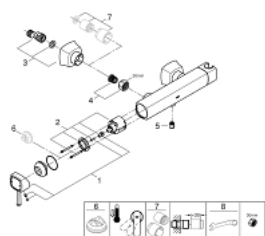

23 316 IG0 GRANDERA JEDNORUČNA BATERIJA ZA TUŠ 1/2"

PRODUCT DESCRIPTION

- Colour: chrome/gold
- zidna ugradnja
- GROHE SilkMove 46 mm keramički mešač
- GROHE LongLife premaz
- podesiv limitator protoka vode
- ugrađen držač ručnog tuša
- izlaz za tuš 1/2"
- integrisani nepovratni ventil
- sakrivene S-jedinice
- zaštićeno protiv povrata vode
- min. preporučeni pritisak 1.0 bar

23 316 IG0 GRANDERA JEDNORUČNA BATERIJA ZA TUŠ 1/2"

SPARE PARTS, октобар 2018 – now

- 1: Ručica (Spare part-nr. 468331G0)
- 2: Mešač (Spare part-nr. 46048000)
- 3: S-union, exposed (Spare part-nr. 46861000)
- 4: Spojnica sa navojem 1/2" (Spare part-nr. 45044000)
- 5: Nepovratni ventil (Spare part-nr. 08565000)
- 6: Limitator temperature (Spare part-nr. 46375000)*
- 7: Produžni set, 30 mm (Spare part-nr. 46238000)*
- 8: Specijalni ključ (Spare part-nr. 19377000)*