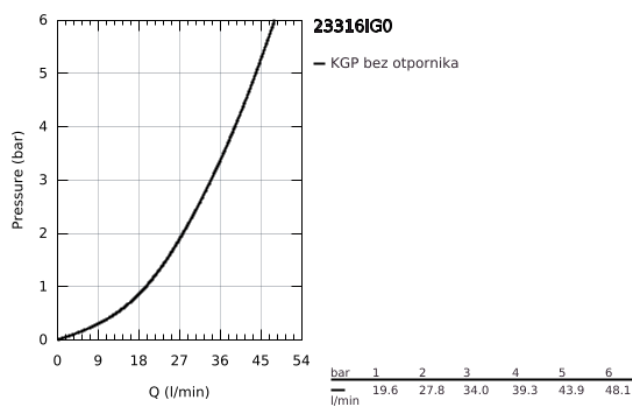

23 316 IG0 GRANDERA JEDNORUČNA BATERIJA ZA TUŠ 1/2"

PRODUCT DESCRIPTION

- Colour: chrome/gold
- zidna ugradnja
- GROHE SilkMove 46 mm keramički mešač
- GROHE LongLife premaz
- podesiv limitator protoka vode
- ugrađen držač ručnog tuša
- izlaz za tuš 1/2"
- integrisani nepovratni ventil
- sakrivene S-jedinice
- zaštićeno protiv povrata vode
- min. preporučeni pritisak 1.0 bar

23 316 IG0 GRANDERA JEDNORUČNA BATERIJA ZA TUŠ 1/2"

SPARE PARTS, октобар 2018 – now

- 1: Ručica (Spare part-nr. 468331G0)
- 2: Mešač (Spare part-nr. 46048000)
- 3: S-union, exposed (Spare part-nr. 46861000)
- 4: Spojnica sa navojem 1/2" (Spare part-nr. 45044000)
- 5: Nepovratni ventil (Spare part-nr. 08565000)
- 6: Limitator temperature (Spare part-nr. 46375000)*
- 7: Produžni set, 30 mm (Spare part-nr. 46238000)*
- 8: Specijalni ključ (Spare part-nr. 19377000)*