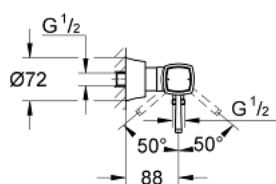

23 316 IG0 GRANDERA JEDNORUČNA BATERIJA ZA TUŠ 1/2"

PRODUCT DESCRIPTION

- Colour: chrome/gold
- zidna ugradnja
- GROHE SilkMove 46 mm keramički mešač
- GROHE LongLife premaz
- podesiv limitator protoka vode
- ugrađen držač ručnog tuša
- izlaz za tuš 1/2"
- integrisani nepovratni ventil
- sakrivene S-jedinice
- zaštićeno protiv povrata vode
- min. preporučeni pritisak 1.0 bar

23 316 IG0 GRANDERA JEDNORUČNA BATERIJA ZA TUŠ 1/2"

SPARE PARTS, октобар 2018 – now

- 1: Ručica (Spare part-nr. 468331G0)
- 2: Mešač (Spare part-nr. 46048000)
- 3: S-union, exposed (Spare part-nr. 46861000)
- 4: Spojnica sa navojem 1/2" (Spare part-nr. 45044000)
- 5: Nepovratni ventil (Spare part-nr. 08565000)
- 6: Limitator temperature (Spare part-nr. 46375000)*
- 7: Produžni set, 30 mm (Spare part-nr. 46238000)*
- 8: Specijalni ključ (Spare part-nr. 19377000)*