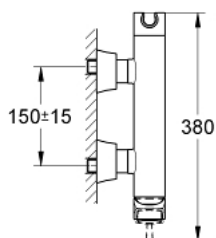

23 316 IG0 GRANDERA JEDNORUČNA BATERIJA ZA TUŠ 1/2"

PRODUCT DESCRIPTION

- Colour: chrome/gold
- zidna ugradnja
- GROHE SilkMove 46 mm keramički mešač
- GROHE LongLife premaz
- podesiv limitator protoka vode
- ugrađen držač ručnog tuša
- izlaz za tuš 1/2"
- integrisani nepovratni ventil
- sakrivene S-jedinice
- zaštićeno protiv povrata vode
- min. preporučeni pritisak 1.0 bar

23 316 IG0 GRANDERA JEDNORUČNA BATERIJA ZA TUŠ 1/2"

SPARE PARTS, октобар 2018 – now

- 1: Ručica (Spare part-nr. 468331G0)
- 2: Mešač (Spare part-nr. 46048000)
- 3: S-union, exposed (Spare part-nr. 46861000)
- 4: Spojnica sa navojem 1/2" (Spare part-nr. 45044000)
- 5: Nepovratni ventil (Spare part-nr. 08565000)
- 6: Limitator temperature (Spare part-nr. 46375000)*
- 7: Produžni set, 30 mm (Spare part-nr. 46238000)*
- 8: Specijalni ključ (Spare part-nr. 19377000)*