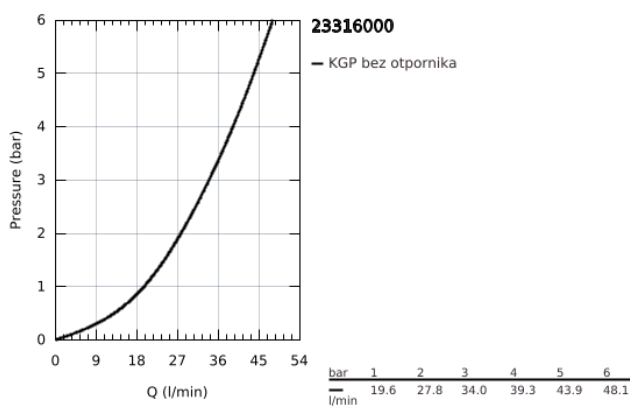

23 316 000 GRANDERA JEDNORUČNA BATERIJA ZA TUŠ 1/2"

PRODUCT DESCRIPTION

- Colour: chrome
- zidna ugradnja
- GROHE SilkMove 46 mm keramički mešač
- GROHE LongLife premaz
- podesiv limitator protoka vode
- ugrađen držač ručnog tuša
- izlaz za tuš 1/2"
- integrisani nepovratni ventil
- sakrivene S-jedinice
- zaštićeno protiv povrata vode
- min. preporučeni pritisak 1.0 bar

23 316 000 GRANDERA JEDNORUČNA BATERIJA ZA TUŠ 1/2"

SPARE PARTS, октобар 2018 – now

- 1: Ručica (Spare part-nr. 46833000)
- 2: Mešač (Spare part-nr. 46048000)
- 3: S-union, exposed (Spare part-nr. 46861000)
- 4: Spojnica sa navojem 1/2" (Spare part-nr. 45044000)
- 5: Nepovratni ventil (Spare part-nr. 08565000)
- 6: Limitator temperature (Spare part-nr. 46375000)*
- 7: Produžni set, 30 mm (Spare part-nr. 46238000)*
- 8: Specijalni ključ (Spare part-nr. 19377000)*