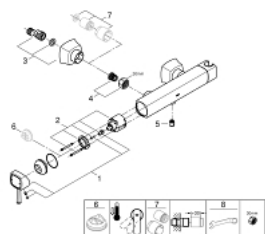

23 316 000 GRANDERA JEDNORUČNA BATERIJA ZA TUŠ 1/2"

PRODUCT DESCRIPTION

- Colour: chrome
- zidna ugradnja
- GROHE SilkMove 46 mm keramički mešač
- GROHE LongLife premaz
- podesiv limitator protoka vode
- ugrađen držač ručnog tuša
- izlaz za tuš 1/2"
- integrisani nepovratni ventil
- sakrivene S-jedinice
- zaštićeno protiv povrata vode
- min. preporučeni pritisak 1.0 bar

23 316 000 GRANDERA JEDNORUČNA BATERIJA ZA TUŠ 1/2"

SPARE PARTS, октобар 2018 – now

- 1: Ručica (Spare part-nr. 46833000)
- 2: Mešač (Spare part-nr. 46048000)
- 3: S-union, exposed (Spare part-nr. 46861000)
- 4: Spojnica sa navojem 1/2" (Spare part-nr. 45044000)
- 5: Nepovratni ventil (Spare part-nr. 08565000)
- 6: Limitator temperature (Spare part-nr. 46375000)*
- 7: Produžni set, 30 mm (Spare part-nr. 46238000)*
- 8: Specijalni ključ (Spare part-nr. 19377000)*