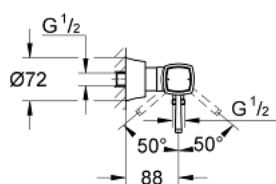

23 316 000 GRANDERA JEDNORUČNA BATERIJA ZA TUŠ 1/2"

PRODUCT DESCRIPTION

- Colour: chrome
- zidna ugradnja
- GROHE SilkMove 46 mm keramički mešač
- GROHE LongLife premaz
- podesiv limitator protoka vode
- ugrađen držač ručnog tuša
- izlaz za tuš 1/2"
- integrisani nepovratni ventil
- sakrivene S-jedinice
- zaštićeno protiv povrata vode
- min. preporučeni pritisak 1.0 bar

23 316 000 GRANDERA JEDNORUČNA BATERIJA ZA TUŠ 1/2"

SPARE PARTS, октобар 2018 – now

- 1: Ručica (Spare part-nr. 46833000)
- 2: Mešač (Spare part-nr. 46048000)
- 3: S-union, exposed (Spare part-nr. 46861000)
- 4: Spojnica sa navojem 1/2" (Spare part-nr. 45044000)
- 5: Nepovratni ventil (Spare part-nr. 08565000)
- 6: Limitator temperature (Spare part-nr. 46375000)*
- 7: Produžni set, 30 mm (Spare part-nr. 46238000)*
- 8: Specijalni ključ (Spare part-nr. 19377000)*