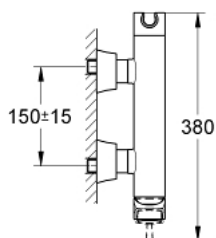

23 316 000 GRANDERA JEDNORUČNA BATERIJA ZA TUŠ 1/2"

PRODUCT DESCRIPTION

- Colour: chrome
- zidna ugradnja
- GROHE SilkMove 46 mm keramički mešač
- GROHE LongLife premaz
- podesiv limitator protoka vode
- ugrađen držač ručnog tuša
- izlaz za tuš 1/2"
- integrisani nepovratni ventil
- sakrivene S-jedinice
- zaštićeno protiv povrata vode
- min. preporučeni pritisak 1.0 bar

23 316 000 GRANDERA JEDNORUČNA BATERIJA ZA TUŠ 1/2"

SPARE PARTS, октобар 2018 – now

- 1: Ručica (Spare part-nr. 46833000)
- 2: Mešač (Spare part-nr. 46048000)
- 3: S-union, exposed (Spare part-nr. 46861000)
- 4: Spojnica sa navojem 1/2" (Spare part-nr. 45044000)
- 5: Nepovratni ventil (Spare part-nr. 08565000)
- 6: Limitator temperature (Spare part-nr. 46375000)*
- 7: Produžni set, 30 mm (Spare part-nr. 46238000)*
- 8: Specijalni ključ (Spare part-nr. 19377000)*