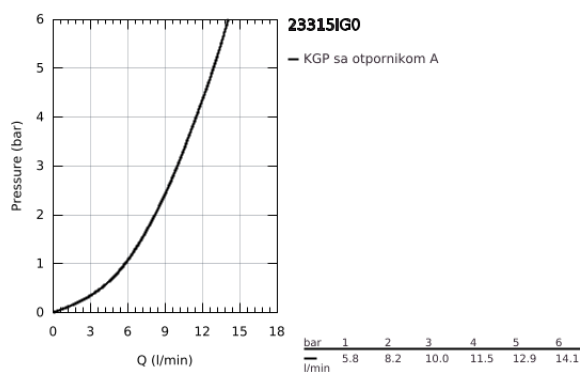

23 315 IG0 GRANDERA JEDNORUČNA BATERIJA ZA BIDE 1/2" M-SIZE

PRODUCT DESCRIPTION

- Colour: chrome/gold
- instalacija na 1 otvor
- GROHE SilkMove keramički mešač 28 mm
- limitator temperature
- GROHE LongLife premaz
- GROHE FastFixation instalacijski sistem
- perlator sa kuglastim zglobom
- automatski gornji deo za sifon 1 1/4"
- fleksibilna spojna creva
- min. preporučeni pritisak 1.0 bar

23 315 IG0 GRANDERA JEDNORUČNA BATERIJA ZA BIDE 1/2" M-SIZE

SPARE PARTS, jyh 2012 – now

- 1: Ručica (Spare part-nr. 46836IG0)
 - 2: Prsten armature (Spare part-nr. 46715000)
 - 3: Mešač (Spare part-nr. 46580000)
 - 4: Perlator (Spare part-nr. 13989000)
 - 5: Automatska šipka (Spare part-nr. 46787000)
 - 6: Pribor za učvršćivanje (Spare part-nr. 46671000)
 - 7: Set za odliv otpadne vode 1 1/4" (Spare part-nr. 28910000)
 - 7.1: Utikač (Spare part-nr. 07182000)
 - 7.2: Noseća osovina (Spare part-nr. 07052000)
 - 8: Instalacioni ključ (Spare part-nr. 19017000)*
 - 9: Noseća osovina (Spare part-nr. 07341000)*
- * Optional accessories