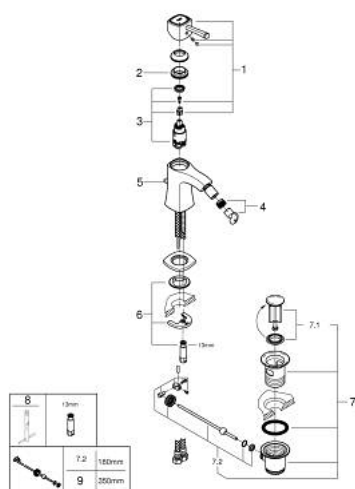

23 315 IG0 GRANDERA JEDNORUČNA BATERIJA ZA BIDE 1/2" M-SIZE

PRODUCT DESCRIPTION

- Colour: chrome/gold
- instalacija na 1 otvor
- GROHE SilkMove keramički mešač 28 mm
- limitator temperature
- GROHE LongLife premaz
- GROHE FastFixation instalacijski sistem
- perlator sa kuglastim zglobom
- automatski gornji deo za sifon 1 1/4"
- fleksibilna spojna creva
- min. preporučeni pritisak 1.0 bar

23 315 IG0 GRANDERA JEDNORUČNA BATERIJA ZA BIDE 1/2" M-SIZE

SPARE PARTS, jyh 2012 – now

- 1: Ručica (Spare part-nr. 46836IG0)
 - 2: Prsten armature (Spare part-nr. 46715000)
 - 3: Mešač (Spare part-nr. 46580000)
 - 4: Perlator (Spare part-nr. 13989000)
 - 5: Automatska šipka (Spare part-nr. 46787000)
 - 6: Pribor za učvršćivanje (Spare part-nr. 46671000)
 - 7: Set za odliv otpadne vode 1 1/4" (Spare part-nr. 28910000)
 - 7.1: Utikač (Spare part-nr. 07182000)
 - 7.2: Noseća osovina (Spare part-nr. 07052000)
 - 8: Instalacioni ključ (Spare part-nr. 19017000)*
 - 9: Noseća osovina (Spare part-nr. 07341000)*
- * Optional accessories