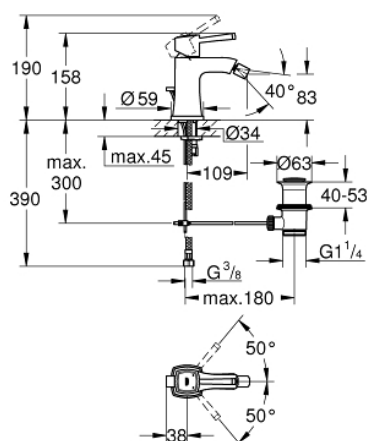

23 315 IG0 GRANDERA JEDNORUČNA BATERIJA ZA BIDE 1/2" M-SIZE

PRODUCT DESCRIPTION

- Colour: chrome/gold
- instalacija na 1 otvor
- GROHE SilkMove keramički mešač 28 mm
- limitator temperature
- GROHE LongLife premaz
- GROHE FastFixation instalacijski sistem
- perlator sa kuglastim zglobom
- automatski gornji deo za sifon 1 1/4"
- fleksibilna spojna creva
- min. preporučeni pritisak 1.0 bar

23 315 IG0 GRANDERA JEDNORUČNA BATERIJA ZA BIDE 1/2" M-SIZE

SPARE PARTS, jyh 2012 – now

- 1: Ručica (Spare part-nr. 46836IG0)
 - 2: Prsten armature (Spare part-nr. 46715000)
 - 3: Mešač (Spare part-nr. 46580000)
 - 4: Perlator (Spare part-nr. 13989000)
 - 5: Automatska šipka (Spare part-nr. 46787000)
 - 6: Pribor za učvršćivanje (Spare part-nr. 46671000)
 - 7: Set za odliv otpadne vode 1 1/4" (Spare part-nr. 28910000)
 - 7.1: Utikač (Spare part-nr. 07182000)
 - 7.2: Noseća osovina (Spare part-nr. 07052000)
 - 8: Instalacioni ključ (Spare part-nr. 19017000)*
 - 9: Noseća osovina (Spare part-nr. 07341000)*
- * Optional accessories