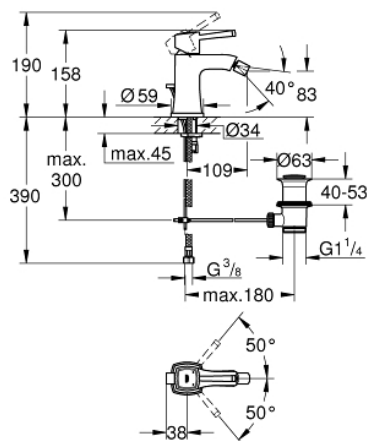

23 315 000 GRANDERA JEDNORUČNA BATERIJA ZA BIDE 1/2" M-SIZE

PRODUCT DESCRIPTION

- Colour: chrome
- instalacija na 1 otvor
- GROHE SilkMove keramički mešač 28 mm
- limitator temperature
- GROHE LongLife premaz
- GROHE FastFixation instalacijski sistem
- perlator sa kuglastim zglobovima
- automatski gornji deo za sifon 1 1/4"
- fleksibilna spojna creva
- min. preporučeni pritisak 1.0 bar

23 315 000 GRANDERA JEDNORUČNA BATERIJA ZA BIDE 1/2" M-SIZE

SPARE PARTS, jyh 2012 – now

- 1: Ručica (Spare part-nr. 46836000)
 - 2: Prsten armature (Spare part-nr. 46715000)
 - 3: Mešač (Spare part-nr. 46580000)
 - 4: Perlator (Spare part-nr. 13989000)
 - 5: Automatska šipka (Spare part-nr. 46787000)
 - 6: Pribor za učvršćivanje (Spare part-nr. 46671000)
 - 7: Set za odliv otpadne vode 1 1/4" (Spare part-nr. 28910000)
 - 7.1: Utikač (Spare part-nr. 07182000)
 - 7.2: Noseća osovina (Spare part-nr. 07052000)
 - 8: Instalacioni ključ (Spare part-nr. 19017000)*
 - 9: Noseća osovina (Spare part-nr. 07341000)*
- * Optional accessories