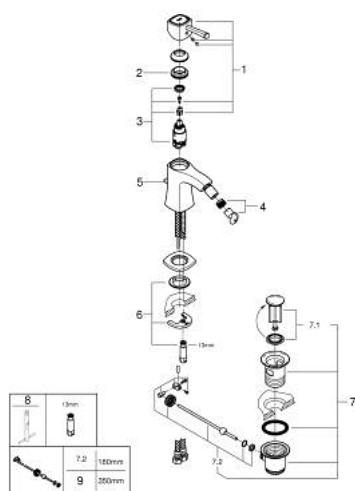

23 315 000 GRANDERA JEDNORUČNA BATERIJA ZA BIDE 1/2" M-SIZE

PRODUCT DESCRIPTION

- Colour: chrome
- instalacija na 1 otvor
- GROHE SilkMove keramički mešač 28 mm
- limitator temperature
- GROHE LongLife premaz
- GROHE FastFixation instalacijski sistem
- perlator sa kuglastim zglobovima
- automatski gornji deo za sifon 1 1/4"
- fleksibilna spojna creva
- min. preporučeni pritisak 1.0 bar

23 315 000 GRANDERA JEDNORUČNA BATERIJA ZA BIDE 1/2" M-SIZE

SPARE PARTS, jyh 2012 – now

- 1: Ručica (Spare part-nr. 46836000)
 - 2: Prsten armature (Spare part-nr. 46715000)
 - 3: Mešač (Spare part-nr. 46580000)
 - 4: Perlator (Spare part-nr. 13989000)
 - 5: Automatska šipka (Spare part-nr. 46787000)
 - 6: Pribor za učvršćivanje (Spare part-nr. 46671000)
 - 7: Set za odliv otpadne vode 1 1/4" (Spare part-nr. 28910000)
 - 7.1: Utikač (Spare part-nr. 07182000)
 - 7.2: Noseća osovina (Spare part-nr. 07052000)
 - 8: Instalacioni ključ (Spare part-nr. 19017000)*
 - 9: Noseća osovina (Spare part-nr. 07341000)*
- * Optional accessories