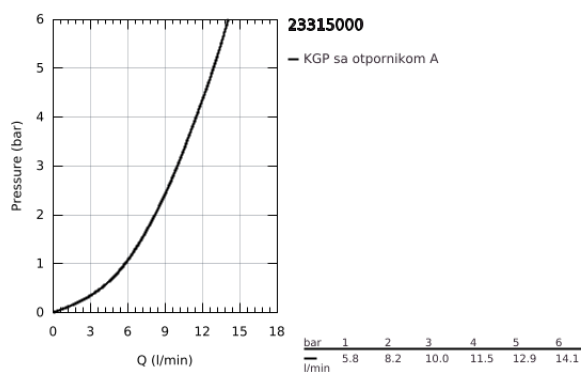

23 315 000 GRANDERA JEDNORUČNA BATERIJA ZA BIDE 1/2" M-SIZE

PRODUCT DESCRIPTION

- Colour: chrome
- instalacija na 1 otvor
- GROHE SilkMove keramički mešač 28 mm
- limitator temperature
- GROHE LongLife premaz
- GROHE FastFixation instalacijski sistem
- perlator sa kuglastim zglobovima
- automatski gornji deo za sifon 1 1/4"
- fleksibilna spojna creva
- min. preporučeni pritisak 1.0 bar