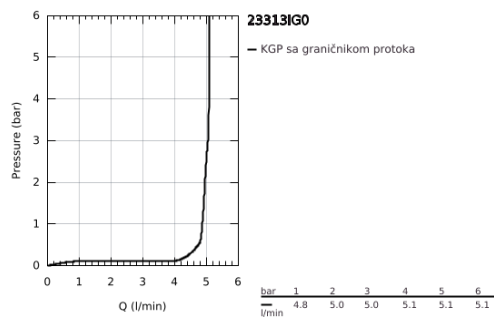

## 23 313 IG0 GRANDERA JEDNORUČNA BATERIJA ZA UMIVAONIK 1/2" XL-SIZE

### PRODUCT DESCRIPTION

- Colour: chrome/gold
- za samostojeće umivaonike
- GROHE SilkMove keramički mešač 28 mm
- limitator temperature
- GROHE LongLife premaz
- GROHE EcoJoy tehnologija za manju potrošnju vode i savršen protok
- GROHE AquaGuide perlator 5.7 l/min
- GROHE FastFixation instalacijski sistem
- glatko telo
- fleksibilna spojna creva
- min. preporučeni pritisak 1.0 bar