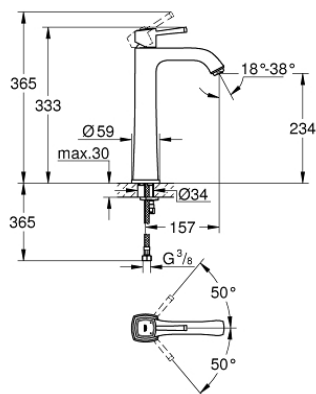

## 23 313 IG0 GRANDERA JEDNORUČNA BATERIJA ZA UMIVAONIK 1/2" XL-SIZE

### SPARE PARTS, jyh 2012 – now

- 1: Ručica (Spare part-nr. 46836IG0)
- 2: Prsten armature (Spare part-nr. 46715000)
- 3: Mešač (Spare part-nr. 46580000)
- 4: Regulator mlaza (Spare part-nr. 46837G00)
- 5: Pribor za učvršćivanje (Spare part-nr. 46671000)
- 6: Instalacioni ključ (Spare part-nr. 19017000)\*