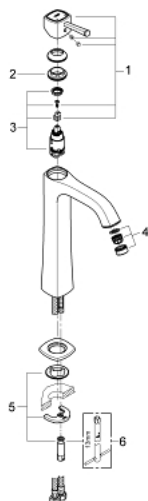

## 23 313 IG0 GRANDERA JEDNORUČNA BATERIJA ZA UMIVAONIK 1/2" XL-SIZE

### PRODUCT DESCRIPTION

- Colour: chrome/gold
- za samostojeće umivaonike
- GROHE SilkMove keramički mešač 28 mm
- limitator temperature
- GROHE LongLife premaz
- GROHE EcoJoy tehnologija za manju potrošnju vode i savršen protok
- GROHE AquaGuide perlator 5.7 l/min
- GROHE FastFixation instalacijski sistem
- glatko telo
- fleksibilna spojna creva
- min. preporučeni pritisak 1.0 bar

### SPARE PARTS, jyh 2012 – now

- 1: Ručica (Spare part-nr. 46836IG0)
- 2: Prsten armature (Spare part-nr. 46715000)
- 3: Mešač (Spare part-nr. 46580000)
- 4: Regulator mlaza (Spare part-nr. 46837G00)
- 5: Pribor za učvršćivanje (Spare part-nr. 46671000)
- 6: Instalacioni ključ (Spare part-nr. 19017000)\*