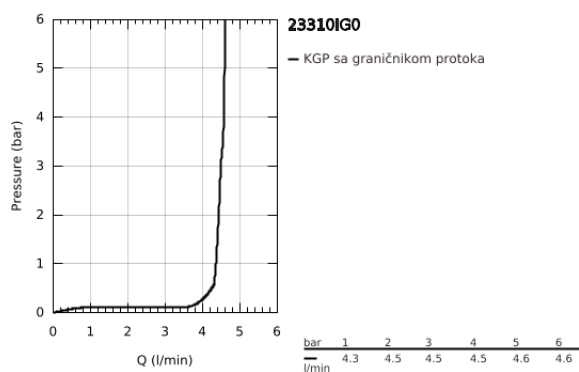

23 310 IG0 GRANDERA JEDNORUČNA BATERIJA ZA UMIVAONIK 1/2" M-SIZE

PRODUCT DESCRIPTION

- Colour: chrome/gold
- instalacija na 1 otvor
- GROHE SilkMove keramički mešač 28 mm
- limitator temperature
- GROHE LongLife premaz
- GROHE EcoJoy tehnologija za manju potrošnju vode i savršen protok
- GROHE FastFixation instalacijski sistem
- GROHE AquaGuide perlator 5.7 l/min
- glatko telo
- fleksibilna spojna creva
- min. preporučeni pritisak 1.0 bar

23 310 IG0 GRANDERA JEDNORUČNA BATERIJA ZA UMIVAONIK 1/2" M-SIZE

SPARE PARTS, jyh 2012 – now

- 1: Ručica (Spare part-nr. 46836IG0)
- 2: Prsten armature (Spare part-nr. 46715000)
- 3: Mešač (Spare part-nr. 46580000)
- 4: Regulator mlaza (Spare part-nr. 46837G00)
- 5: Pribor za učvršćivanje (Spare part-nr. 46671000)
- 6: Instalacioni ključ (Spare part-nr. 19017000)*