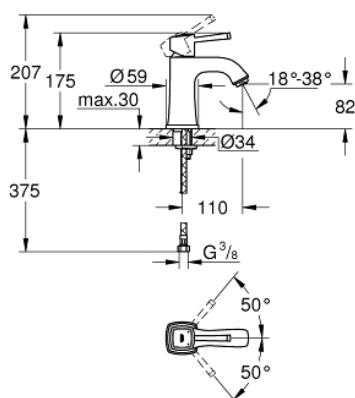

23 310 IG0 GRANDERA JEDNORUČNA BATERIJA ZA UMIVAONIK 1/2" M-SIZE

PRODUCT DESCRIPTION

- Colour: chrome/gold
- instalacija na 1 otvor
- GROHE SilkMove keramički mešač 28 mm
- limitator temperature
- GROHE LongLife premaz
- GROHE EcoJoy tehnologija za manju potrošnju vode i savršen protok
- GROHE FastFixation instalacijski sistem
- GROHE AquaGuide perlator 5.7 l/min
- glatko telo
- fleksibilna spojna creva
- min. preporučeni pritisak 1.0 bar

23 310 IG0 GRANDERA JEDNORUČNA BATERIJA ZA UMIVAONIK 1/2" M-SIZE

SPARE PARTS, jyh 2012 – now

- 1: Ručica (Spare part-nr. 46836IG0)
- 2: Prsten armature (Spare part-nr. 46715000)
- 3: Mešač (Spare part-nr. 46580000)
- 4: Regulator mlaza (Spare part-nr. 46837G00)
- 5: Pribor za učvršćivanje (Spare part-nr. 46671000)
- 6: Instalacioni ključ (Spare part-nr. 19017000)*