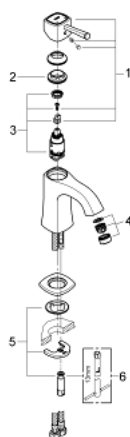

23 310 IG0 GRANDERA JEDNORUČNA BATERIJA ZA UMIVAONIK 1/2" M-SIZE

PRODUCT DESCRIPTION

- Colour: chrome/gold
- instalacija na 1 otvor
- GROHE SilkMove keramički mešač 28 mm
- limitator temperature
- GROHE LongLife premaz
- GROHE EcoJoy tehnologija za manju potrošnju vode i savršen protok
- GROHE FastFixation instalacijski sistem
- GROHE AquaGuide perlator 5.7 l/min
- glatko telo
- fleksibilna spojna creva
- min. preporučeni pritisak 1.0 bar

23 310 IG0 GRANDERA JEDNORUČNA BATERIJA ZA UMIVAONIK 1/2" M-SIZE

SPARE PARTS, jyh 2012 – now

- 1: Ručica (Spare part-nr. 46836IG0)
- 2: Prsten armature (Spare part-nr. 46715000)
- 3: Mešač (Spare part-nr. 46580000)
- 4: Regulator mlaza (Spare part-nr. 46837G00)
- 5: Pribor za učvršćivanje (Spare part-nr. 46671000)
- 6: Instalacioni ključ (Spare part-nr. 19017000)*