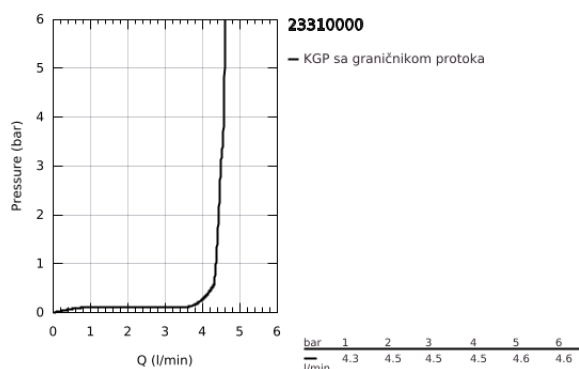

## 23 310 000 GRANDERA JEDNORUČNA BATERIJA ZA UMIVAONIK 1/2" M-SIZE

### PRODUCT DESCRIPTION

- Colour: chrome
- instalacija na 1 otvor
- GROHE SilkMove keramički mešač 28 mm
- limitator temperature
- GROHE LongLife premaz
- GROHE EcoJoy tehnologija za manju potrošnju vode i savršen protok
- GROHE FastFixation instalacijski sistem
- GROHE AquaGuide perlator 5.7 l/min
- glatko telo
- fleksibilna spojna creva
- min. preporučeni pritisak 1.0 bar