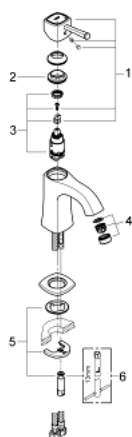

## 23 310 000 GRANDERA JEDNORUČNA BATERIJA ZA UMIVAONIK 1/2" M-SIZE

### PRODUCT DESCRIPTION

- Colour: chrome
- instalacija na 1 otvor
- GROHE SilkMove keramički mešač 28 mm
- limitator temperature
- GROHE LongLife premaz
- GROHE EcoJoy tehnologija za manju potrošnju vode i savršen protok
- GROHE FastFixation instalacijski sistem
- GROHE AquaGuide perlator 5.7 l/min
- glatko telo
- fleksibilna spojna creva
- min. preporučeni pritisak 1.0 bar

23 310 000 **GRANDERA JEDNORUČNA BATERIJA ZA UMIVAONIK 1/2"**  
**M-SIZE**

**SPARE PARTS**, jyh 2012 – now

- 1: Ručica (Spare part-nr. 46836000)
- 2: Prsten armature (Spare part-nr. 46715000)
- 3: Mešač (Spare part-nr. 46580000)
- 4: Regulator mlaza (Spare part-nr. 46837000)
- 5: Pribor za učvršćivanje (Spare part-nr. 46671000)
- 6: Instalacioni ključ (Spare part-nr. 19017000)\*