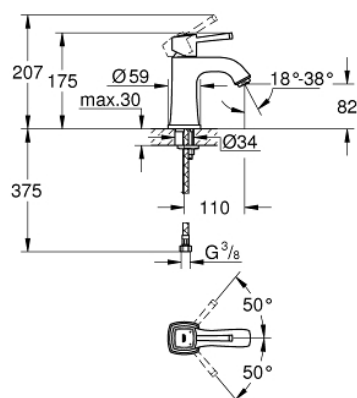

## 23 310 000 GRANDERA JEDNORUČNA BATERIJA ZA UMIVAONIK 1/2" M-SIZE

### PRODUCT DESCRIPTION

- Colour: chrome
- instalacija na 1 otvor
- GROHE SilkMove keramički mešač 28 mm
- limitator temperature
- GROHE LongLife premaz
- GROHE EcoJoy tehnologija za manju potrošnju vode i savršen protok
- GROHE FastFixation instalacijski sistem
- GROHE AquaGuide perlator 5.7 l/min
- glatko telo
- fleksibilna spojna creva
- min. preporučeni pritisak 1.0 bar

23 310 000 **GRANDERA JEDNORUČNA BATERIJA ZA UMIVAONIK 1/2"**  
**M-SIZE**

**SPARE PARTS**, jyh 2012 – now

- 1: Ručica (Spare part-nr. 46836000)
- 2: Prsten armature (Spare part-nr. 46715000)
- 3: Mešač (Spare part-nr. 46580000)
- 4: Regulator mlaza (Spare part-nr. 46837000)
- 5: Pribor za učvršćivanje (Spare part-nr. 46671000)
- 6: Instalacioni ključ (Spare part-nr. 19017000)\*