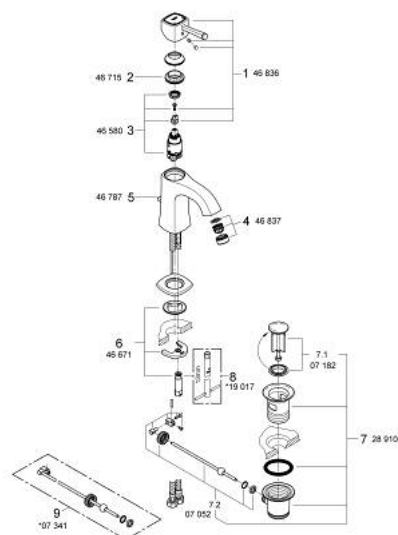

## 23 303 IG0 GRANDERA JEDNORUČNA BATERIJA ZA UMIVAONIK 1/2" M-SIZE

### PRODUCT DESCRIPTION

- Colour: chrome/gold
- instalacija na 1 otvor
- GROHE SilkMove keramički mešač 28 mm
- limitator temperature
- GROHE LongLife premaz
- GROHE EcoJoy tehnologija za manju potrošnju vode i savršen protok
- GROHE FastFixation instalacijski sistem
- GROHE AquaGuide perlator 5.7 l/min
- automatski gornji deo za sifon 1 1/4"
- fleksibilna spojna creva
- min. preporučeni pritisak 1.0 bar

### SPARE PARTS, janyap 2012 – now

- 1: Ručica (Spare part-nr. 46836IG0)
  - 2: Prsten armature (Spare part-nr. 46715000)
  - 3: Mešač (Spare part-nr. 46580000)
  - 4: Regulator mlaza (Spare part-nr. 46837G00)
  - 5: Automatska šipka (Spare part-nr. 46787000)
  - 6: Pribor za učvršćivanje (Spare part-nr. 46671000)
  - 7: Set za odliv otpadne vode 1 1/4" (Spare part-nr. 28910000)
  - 7.1: Utikač (Spare part-nr. 07182000)
  - 7.2: Noseća osovina (Spare part-nr. 07052000)
  - 8: Instalacioni ključ (Spare part-nr. 19017000)\*
  - 9: Noseća osovina (Spare part-nr. 07341000)\*
- \* Optional accessories