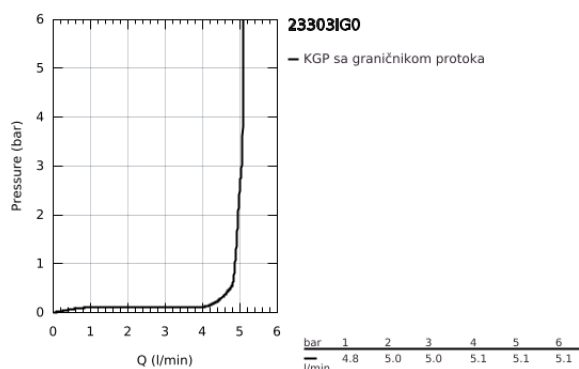

## 23 303 IG0 GRANDERA JEDNORUČNA BATERIJA ZA UMIVAONIK 1/2" M-SIZE

### PRODUCT DESCRIPTION

- Colour: chrome/gold
- instalacija na 1 otvor
- GROHE SilkMove keramički mešač 28 mm
- limitator temperature
- GROHE LongLife premaz
- GROHE EcoJoy tehnologija za manju potrošnju vode i savršen protok
- GROHE FastFixation instalacijski sistem
- GROHE AquaGuide perlator 5.7 l/min
- automatski gornji deo za sifon 1 1/4"
- fleksibilna spojna creva
- min. preporučeni pritisak 1.0 bar