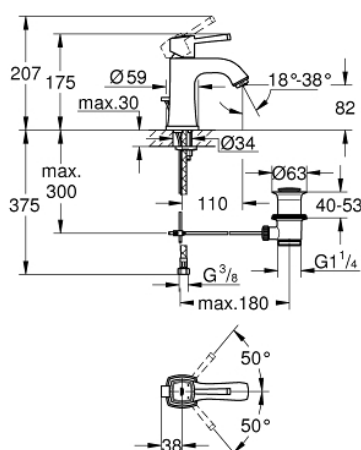

## 23 303 IG0 GRANDERA JEDNORUČNA BATERIJA ZA UMIVAONIK 1/2" M-SIZE

### PRODUCT DESCRIPTION

- Colour: chrome/gold
- instalacija na 1 otvor
- GROHE SilkMove keramički mešač 28 mm
- limitator temperature
- GROHE LongLife premaz
- GROHE EcoJoy tehnologija za manju potrošnju vode i savršen protok
- GROHE FastFixation instalacijski sistem
- GROHE AquaGuide perlator 5.7 l/min
- automatski gornji deo za sifon 1 1/4"
- fleksibilna spojna creva
- min. preporučeni pritisak 1.0 bar

### SPARE PARTS, janyap 2012 – now

- 1: Ručica (Spare part-nr. 46836IG0)
  - 2: Prsten armature (Spare part-nr. 46715000)
  - 3: Mešač (Spare part-nr. 46580000)
  - 4: Regulator mlaza (Spare part-nr. 46837G00)
  - 5: Automatska šipka (Spare part-nr. 46787000)
  - 6: Pribor za učvršćivanje (Spare part-nr. 46671000)
  - 7: Set za odliv otpadne vode 1 1/4" (Spare part-nr. 28910000)
  - 7.1: Utikač (Spare part-nr. 07182000)
  - 7.2: Noseća osovina (Spare part-nr. 07052000)
  - 8: Instalacioni ključ (Spare part-nr. 19017000)\*
  - 9: Noseća osovina (Spare part-nr. 07341000)\*
- \* Optional accessories