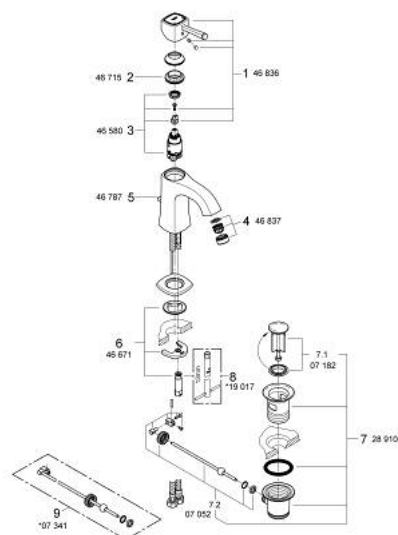

23 303 000 GRANDERA JEDNORUČNA BATERIJA ZA UMIVAONIK 1/2" M-SIZE

PRODUCT DESCRIPTION

- Colour: chrome
- instalacija na 1 otvor
- GROHE SilkMove keramički mešač 28 mm
- limitator temperature
- GROHE LongLife premaz
- GROHE EcoJoy tehnologija za manju potrošnju vode i savršen protok
- GROHE FastFixation instalacijski sistem
- GROHE AquaGuide perlator 5.7 l/min
- automatski gornji deo za sifon 1 1/4"
- fleksibilna spojna creva
- min. preporučeni pritisak 1.0 bar

23 303 000 GRANDERA JEDNORUČNA BATERIJA ZA UMIVAONIK 1/2" M-SIZE

SPARE PARTS, janyap 2012 – now

- 1: Ručica (Spare part-nr. 46836000)
 - 2: Prsten armature (Spare part-nr. 46715000)
 - 3: Mešač (Spare part-nr. 46580000)
 - 4: Regulator mlaza (Spare part-nr. 46837000)
 - 5: Automatska šipka (Spare part-nr. 46787000)
 - 6: Pribor za učvršćivanje (Spare part-nr. 46671000)
 - 7: Set za odлив otpadne vode 1 1/4" (Spare part-nr. 28910000)
 - 7.1: Utikač (Spare part-nr. 07182000)
 - 7.2: Noseća osovina (Spare part-nr. 07052000)
 - 8: Instalacioni ključ (Spare part-nr. 19017000)*
 - 9: Noseća osovina (Spare part-nr. 07341000)*
- * Optional accessories