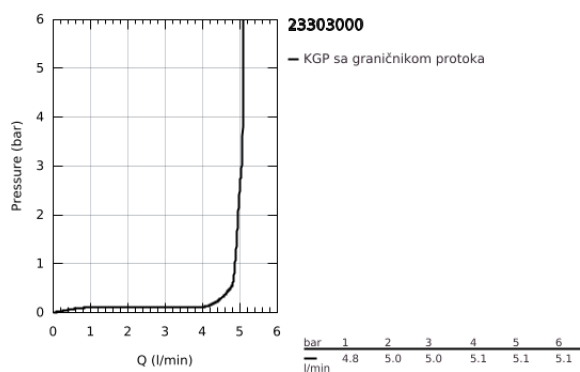

23 303 000 GRANDERA JEDNORUČNA BATERIJA ZA UMIVAONIK 1/2" M-SIZE

PRODUCT DESCRIPTION

- Colour: chrome
- instalacija na 1 otvor
- GROHE SilkMove keramički mešač 28 mm
- limitator temperature
- GROHE LongLife premaz
- GROHE EcoJoy tehnologija za manju potrošnju vode i savršen protok
- GROHE FastFixation instalacijski sistem
- GROHE AquaGuide perlator 5.7 l/min
- automatski gornji deo za sifon 1 1/4"
- fleksibilna spojna creva
- min. preporučeni pritisak 1.0 bar