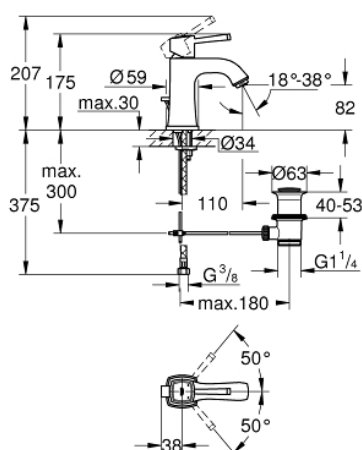

23 303 000 GRANDERA JEDNORUČNA BATERIJA ZA UMIVAONIK 1/2" M-SIZE

PRODUCT DESCRIPTION

- Colour: chrome
- instalacija na 1 otvor
- GROHE SilkMove keramički mešač 28 mm
- limitator temperature
- GROHE LongLife premaz
- GROHE EcoJoy tehnologija za manju potrošnju vode i savršen protok
- GROHE FastFixation instalacijski sistem
- GROHE AquaGuide perlator 5.7 l/min
- automatski gornji deo za sifon 1 1/4"
- fleksibilna spojna creva
- min. preporučeni pritisak 1.0 bar

23 303 000 GRANDERA JEDNORUČNA BATERIJA ZA UMIVAONIK 1/2" M-SIZE

SPARE PARTS, janyap 2012 – now

- 1: Ručica (Spare part-nr. 46836000)
 - 2: Prsten armature (Spare part-nr. 46715000)
 - 3: Mešač (Spare part-nr. 46580000)
 - 4: Regulator mlaza (Spare part-nr. 46837000)
 - 5: Automatska šipka (Spare part-nr. 46787000)
 - 6: Pribor za učvršćivanje (Spare part-nr. 46671000)
 - 7: Set za odлив otpadne vode 1 1/4" (Spare part-nr. 28910000)
 - 7.1: Utikač (Spare part-nr. 07182000)
 - 7.2: Noseća osovina (Spare part-nr. 07052000)
 - 8: Instalacioni ključ (Spare part-nr. 19017000)*
 - 9: Noseća osovina (Spare part-nr. 07341000)*
- * Optional accessories