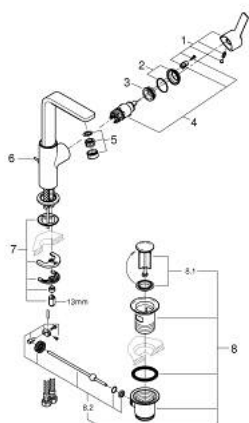

## 23 296 DC1 LINEARE JEDNORUČNA BATERIJA ZA LAVABO 1/2" L-VELIČINA

### PRODUCT DESCRIPTION

- Colour: supersteel
- instalacija na 1 otvor
- metalna ručica
- GROHE SilkMove keramički mešač 28 mm
- sa limitatorom temperature
- GROHE LongLife premaz
- AquaCalibrator
- maximum flow rate (at 3 bar): 5 l/min
- SpeedClean perlator
- FastFixation Plus instalacijski sistem
- rotaciona izlivna cev sa perlatorom i sa stop limitatorom
- automatski gornji deo za sifon 1 1/4"
- fleksibilna spojna creva
- min. preporučeni pritisak 1.0 bar

## 23 296 DC1 LINEARE JEDNORUČNA BATERIJA ZA LAVABO 1/2" L-VELIČINA

9	13mm	82	190mm
		10	350mm

### SPARE PARTS, септембар 2016 – now

- 1: Ručica (Spare part-nr. 46984DC0)
- 2: Poklopac (Spare part-nr. 46581DC0)
- 3: Prsten armature (Spare part-nr. 07419000)
- 4: Mešač (Spare part-nr. 46580000)
- 5: Perlator (Spare part-nr. 48159DC0)
- 6: Automatska šipka (Spare part-nr. 46739EN0)
- 7: Pribor za učvršćivanje (Spare part-nr. 46645000)
- 8: Set za odлив otpadne vode 1 1/4" (Spare part-nr. 28910DC0)
- 9: Instalacioni ključ (Spare part-nr. 19017000)\*
- 10: Noseća osovina (Spare part-nr. 07341000)\*