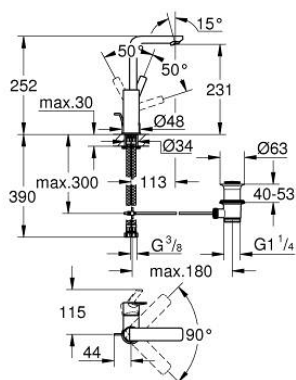

23 296 DC1 LINEARE JEDNORUČNA BATERIJA ZA LAVABO 1/2" L-VELIČINA

PRODUCT DESCRIPTION

- Colour: supersteel
- instalacija na 1 otvor
- metalna ručica
- GROHE SilkMove keramički mešač 28 mm
- sa limitatorom temperature
- GROHE LongLife premaz
- GROHE EcoJoy tehnologija za manju potrošnju vode i savršen protok
- maximum flow rate (at 3 bar): 5 l/min
- SpeedClean perlator
- GROHE FastFixation Plus instalacijski sistem
- rotaciona izlivna cev sa perlatorom i sa stop limitatorom
- automatski gornji deo za sifon 1 1/4"
- fleksibilna spojna creva
- min. preporučeni pritisak 1.0 bar

23 296 DC1 LINEARE JEDNORUČNA BATERIJA ZA LAVABO 1/2" L-VELIČINA

9	13mm	82	190mm
		10	350mm

SPARE PARTS, септембар 2016 – now

- 1: Ručica (Spare part-nr. 46984DC0)
- 2: Poklopac (Spare part-nr. 46581DC0)
- 3: Prsten armature (Spare part-nr. 07419000)
- 4: Mešač (Spare part-nr. 46580000)
- 5: Perlator (Spare part-nr. 48159DC0)
- 6: Automatska šipka (Spare part-nr. 46739EN0)
- 7: Pribor za učvršćivanje (Spare part-nr. 46645000)
- 8: Set za odлив otpadne vode 1 1/4" (Spare part-nr. 28910DC0)
- 9: Instalacioni ključ (Spare part-nr. 19017000)*
- 10: Noseća osočina (Spare part-nr. 07341000)*