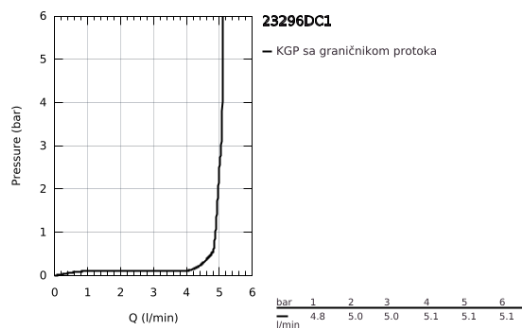

## 23 296 DC1 LINEARE JEDNORUČNA BATERIJA ZA LAVABO 1/2" L-VELIČINA

### PRODUCT DESCRIPTION

- Colour: supersteel
- instalacija na 1 otvor
- metalna ručica
- GROHE SilkMove keramički mešač 28 mm
- sa limitatorom temperature
- GROHE LongLife premaz
- AquaCalibrator
- maximum flow rate (at 3 bar): 5 l/min
- SpeedClean perlator
- FastFixation Plus instalacijski sistem
- rotaciona izlivna cev sa perlatorom i sa stop limitatorom
- automatski gornji deo za sifon 1 1/4"
- fleksibilna spojna creva
- min. preporučeni pritisak 1.0 bar

## 23 296 DC1 LINEARE JEDNORUČNA BATERIJA ZA LAVABO 1/2" L-VELIČINA

9	13mm	82	190mm
		10	350mm