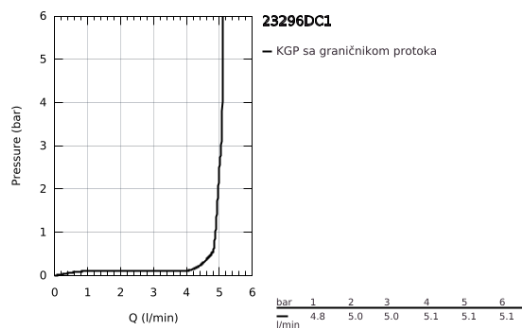

23 296 DC1 LINEARE JEDNORUČNA BATERIJA ZA LAVABO 1/2" L-VELIČINA

PRODUCT DESCRIPTION

- Colour: supersteel
- instalacija na 1 otvor
- metalna ručica
- GROHE SilkMove keramički mešač 28 mm
- sa limitatorom temperature
- GROHE LongLife premaz
- GROHE EcoJoy tehnologija za manju potrošnju vode i savršen protok
- maximum flow rate (at 3 bar): 5 l/min
- SpeedClean perlator
- GROHE FastFixation Plus instalacijski sistem
- rotaciona izlivna cev sa perlatorom i sa stop limitatorom
- automatski gornji deo za sifon 1 1/4"
- fleksibilna spojna creva
- min. preporučeni pritisak 1.0 bar

23 296 DC1 LINEARE JEDNORUČNA BATERIJA ZA LAVABO 1/2" L-VELIČINA

9	13mm	82	190mm
		10	350mm

SPARE PARTS, септембар 2016 – now

- 1: Ručica (Spare part-nr. 46984DC0)
- 2: Poklopac (Spare part-nr. 46581DC0)
- 3: Prsten armature (Spare part-nr. 07419000)
- 4: Mešač (Spare part-nr. 46580000)
- 5: Perlator (Spare part-nr. 48159DC0)
- 6: Automatska šipka (Spare part-nr. 46739EN0)
- 7: Pribor za učvršćivanje (Spare part-nr. 46645000)
- 8: Set za odлив otpadne vode 1 1/4" (Spare part-nr. 28910DC0)
- 9: Instalacioni ključ (Spare part-nr. 19017000)*
- 10: Noseća osočina (Spare part-nr. 07341000)*