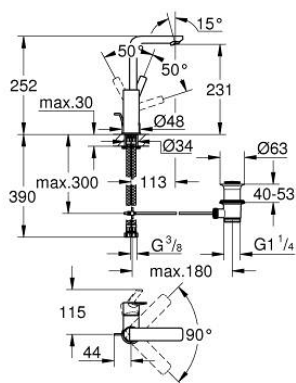

## 23 296 DC1 LINEARE JEDNORUČNA BATERIJA ZA LAVABO 1/2" L-VELIČINA

### PRODUCT DESCRIPTION

- Colour: supersteel
- instalacija na 1 otvor
- metalna ručica
- GROHE SilkMove keramički mešač 28 mm
- sa limitatorom temperature
- GROHE LongLife premaz
- AquaCalibrator
- maximum flow rate (at 3 bar): 5 l/min
- SpeedClean perlator
- FastFixation Plus instalacijski sistem
- rotaciona izlivna cev sa perlatorom i sa stop limitatorom
- automatski gornji deo za sifon 1 1/4"
- fleksibilna spojna creva
- min. preporučeni pritisak 1.0 bar

## 23 296 DC1 LINEARE JEDNORUČNA BATERIJA ZA LAVABO 1/2" L-VELIČINA

9	13mm	82	190mm
		10	350mm