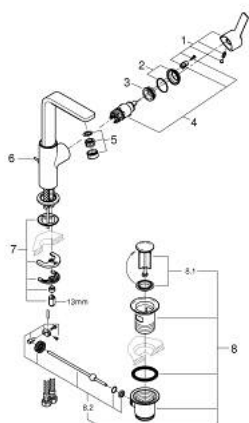

23 296 DC1 LINEARE JEDNORUČNA BATERIJA ZA LAVABO 1/2" L-VELIČINA

9	13mm	82	190mm
		10	350mm

SPARE PARTS, септембар 2016 – now

- 1: Ručica (Spare part-nr. 46984DC0)
- 2: Poklopac (Spare part-nr. 46581DC0)
- 3: Prsten armature (Spare part-nr. 07419000)
- 4: Mešač (Spare part-nr. 46580000)
- 5: Perlator (Spare part-nr. 48159DC0)
- 6: Automatska šipka (Spare part-nr. 46739EN0)
- 7: Pribor za učvršćivanje (Spare part-nr. 46645000)
- 8: Set za odлив otpadne vode 1 1/4" (Spare part-nr. 28910DC0)
- 9: Instalacioni ključ (Spare part-nr. 19017000)*
- 10: Noseća osovina (Spare part-nr. 07341000)*

* Optional accessories