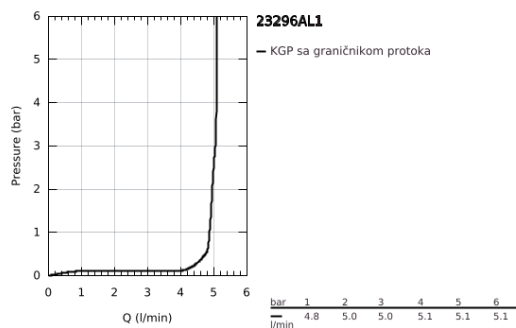

23 296 AL1 LINEARE JEDNORUČNA BATERIJA ZA LAVABO 1/2" L-VELIČINA

PRODUCT DESCRIPTION

- Colour: brushed hard graphite
- instalacija na 1 otvor
- metalna ručica
- GROHE SilkMove keramički mešač 28 mm
- sa limitatorom temperature
- GROHE LongLife premaz
- GROHE EcoJoy tehnologija za manju potrošnju vode i savršen protok
- maximum flow rate (at 3 bar): 5 l/min
- SpeedClean perlator
- GROHE FastFixation Plus instalacijski sistem
- rotaciona izlivna cev sa perlatorom i sa stop limitatorom
- automatski gornji deo za sifon 1 1/4"
- fleksibilna spojna creva
- min. preporučeni pritisak 1.0 bar

23 296 AL1 LINEARE JEDNORUČNA BATERIJA ZA LAVABO 1/2" L-VELIČINA

9	13mm	82	190mm
		10	350mm

SPARE PARTS, март 2019 – now

- 1: Ručica (Spare part-nr. 46984AL0)
- 2: Poklopac (Spare part-nr. 46581AL0)
- 3: Prsten armature (Spare part-nr. 07419000)
- 4: Mešač (Spare part-nr. 46580000)
- 5: Perlator (Spare part-nr. 48159AL0)
- 6: Automatska šipka (Spare part-nr. 46739AL0)
- 7: Pribor za učvršćivanje (Spare part-nr. 46645000)
- 8: Set za odлив otpadne vode 1 1/4" (Spare part-nr. 28910AL0)
- 9: Instalacioni ključ (Spare part-nr. 19017000)*
- 10: Noseća osovina (Spare part-nr. 07341000)*