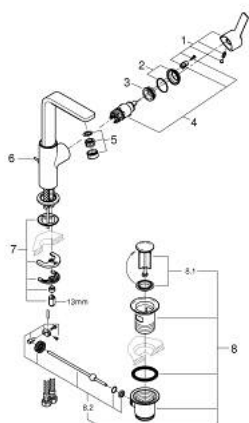

23 296 AL1 LINEARE JEDNORUČNA BATERIJA ZA LAVABO 1/2" L-VELIČINA

PRODUCT DESCRIPTION

- Colour: brushed hard graphite
- instalacija na 1 otvor
- metalna ručica
- GROHE SilkMove keramički mešač 28 mm
- sa limitatorom temperature
- GROHE LongLife premaz
- GROHE EcoJoy tehnologija za manju potrošnju vode i savršen protok
- maximum flow rate (at 3 bar): 5 l/min
- SpeedClean perlator
- GROHE FastFixation Plus instalacijski sistem
- rotaciona izlivna cev sa perlatorom i sa stop limitatorom
- automatski gornji deo za sifon 1 1/4"
- fleksibilna spojna creva
- min. preporučeni pritisak 1.0 bar

23 296 AL1 LINEARE JEDNORUČNA BATERIJA ZA LAVABO 1/2" L-VELIČINA

9	13mm	82	190mm
		10	350mm

SPARE PARTS, март 2019 – now

- 1: Ručica (Spare part-nr. 46984AL0)
- 2: Poklopac (Spare part-nr. 46581AL0)
- 3: Prsten armature (Spare part-nr. 07419000)
- 4: Mešač (Spare part-nr. 46580000)
- 5: Perlator (Spare part-nr. 48159AL0)
- 6: Automatska šipka (Spare part-nr. 46739AL0)
- 7: Pribor za učvršćivanje (Spare part-nr. 46645000)
- 8: Set za odлив otpadne vode 1 1/4" (Spare part-nr. 28910AL0)
- 9: Instalacioni ključ (Spare part-nr. 19017000)*
- 10: Noseća osovina (Spare part-nr. 07341000)*