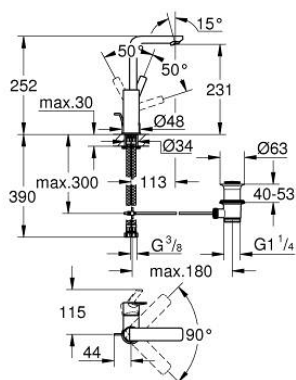

23 296 AL1 LINEARE JEDNORUČNA BATERIJA ZA LAVABO 1/2" L-VELIČINA

PRODUCT DESCRIPTION

- Colour: brushed hard graphite
- instalacija na 1 otvor
- metalna ručica
- GROHE SilkMove keramički mešač 28 mm
- sa limitatorom temperature
- GROHE LongLife premaz
- GROHE EcoJoy tehnologija za manju potrošnju vode i savršen protok
- maximum flow rate (at 3 bar): 5 l/min
- SpeedClean perlator
- GROHE FastFixation Plus instalacijski sistem
- rotaciona izlivna cev sa perlatorom i sa stop limitatorom
- automatski gornji deo za sifon 1 1/4"
- fleksibilna spojna creva
- min. preporučeni pritisak 1.0 bar

23 296 AL1 LINEARE JEDNORUČNA BATERIJA ZA LAVABO 1/2" L-VELIČINA

9	13mm	82	190mm
		10	350mm

SPARE PARTS, март 2019 – now

- 1: Ručica (Spare part-nr. 46984AL0)
- 2: Poklopac (Spare part-nr. 46581AL0)
- 3: Prsten armature (Spare part-nr. 07419000)
- 4: Mešač (Spare part-nr. 46580000)
- 5: Perlator (Spare part-nr. 48159AL0)
- 6: Automatska šipka (Spare part-nr. 46739AL0)
- 7: Pribor za učvršćivanje (Spare part-nr. 46645000)
- 8: Set za odлив otpadne vode 1 1/4" (Spare part-nr. 28910AL0)
- 9: Instalacioni ključ (Spare part-nr. 19017000)*
- 10: Noseća osovina (Spare part-nr. 07341000)*