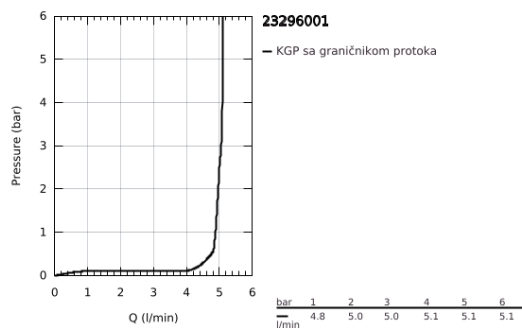

23 296 001 LINEARE JEDNORUČNA BATERIJA ZA LAVABO 1/2" L-VELIČINA

PRODUCT DESCRIPTION

- Colour: chrome
- instalacija na 1 otvor
- metalna ručica
- GROHE SilkMove keramički mešač 28 mm
- sa limitatorom temperature
- GROHE LongLife premaz
- AquaCalibrator
- maximum flow rate (at 3 bar): 5 l/min
- SpeedClean perlator
- FastFixation Plus instalacijski sistem
- rotaciona izlivna cev sa perlatorom i sa stop limitatorom
- automatski gornji deo za sifon 1 1/4"
- fleksibilna spojna creva
- min. preporučeni pritisak 1.0 bar

23 296 001 LINEARE JEDNORUČNA BATERIJA ZA LAVABO 1/2" L-VELIČINA

SPARE PARTS, jyl 2016 – now

- 1: Ručica (Spare part-nr. 46984000)
 - 2: Poklopac (Spare part-nr. 46581000)
 - 3: Prsten armature (Spare part-nr. 07419000)
 - 4: Mešač (Spare part-nr. 46580000)
 - 5: Perlator (Spare part-nr. 48159000)
 - 6: Automatska šipka (Spare part-nr. 46739000)
 - 7: Pribor za učvršćivanje (Spare part-nr. 46645000)
 - 8: Set za odliv otpadne vode 1 1/4" (Spare part-nr. 28910000)
 - 8.1: Utikač (Spare part-nr. 07182000)
 - 8.2: Noseća osočina (Spare part-nr. 07052000)
 - 9: Instalacioni ključ (Spare part-nr. 19017000)*
 - 10: Noseća osočina (Spare part-nr. 07341000)*
- * Optional accessories