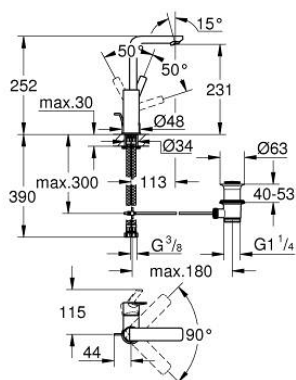

23 296 001 LINEARE JEDNORUČNA BATERIJA ZA LAVABO 1/2" L-VELIČINA

PRODUCT DESCRIPTION

- Colour: chrome
- instalacija na 1 otvor
- metalna ručica
- GROHE SilkMove keramički mešač 28 mm
- sa limitatorom temperature
- GROHE LongLife premaz
- AquaCalibrator
- maximum flow rate (at 3 bar): 5 l/min
- SpeedClean perlator
- FastFixation Plus instalacijski sistem
- rotaciona izlivna cev sa perlatorom i sa stop limitatorom
- automatski gornji deo za sifon 1 1/4"
- fleksibilna spojna creva
- min. preporučeni pritisak 1.0 bar

23 296 001 LINEARE JEDNORUČNA BATERIJA ZA LAVABO 1/2" L-VELIČINA

SPARE PARTS, jyl 2016 – now

- 1: Ručica (Spare part-nr. 46984000)
 - 2: Poklopac (Spare part-nr. 46581000)
 - 3: Prsten armature (Spare part-nr. 07419000)
 - 4: Mešač (Spare part-nr. 46580000)
 - 5: Perlator (Spare part-nr. 48159000)
 - 6: Automatska šipka (Spare part-nr. 46739000)
 - 7: Pribor za učvršćivanje (Spare part-nr. 46645000)
 - 8: Set za odliv otpadne vode 1 1/4" (Spare part-nr. 28910000)
 - 8.1: Utikač (Spare part-nr. 07182000)
 - 8.2: Noseća osočina (Spare part-nr. 07052000)
 - 9: Instalacioni ključ (Spare part-nr. 19017000)*
 - 10: Noseća osočina (Spare part-nr. 07341000)*
- * Optional accessories