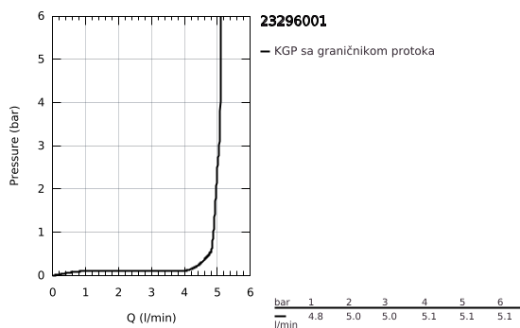

## 23 296 001 LINEARE JEDNORUČNA BATERIJA ZA LAVABO 1/2" L-VELIČINA

### PRODUCT DESCRIPTION

- Colour: chrome
- instalacija na 1 otvor
- metalna ručica
- GROHE SilkMove keramički mešač 28 mm
- sa limitatorom temperature
- GROHE LongLife premaz
- GROHE EcoJoy tehnologija za manju potrošnju vode i savršen protok
- maximum flow rate (at 3 bar): 5 l/min
- SpeedClean perlator
- GROHE FastFixation Plus instalacijski sistem
- rotaciona izlivna cev sa perlatorom i sa stop limitatorom
- automatski gornji deo za sifon 1 1/4"
- fleksibilna spojna creva
- min. preporučeni pritisak 1.0 bar