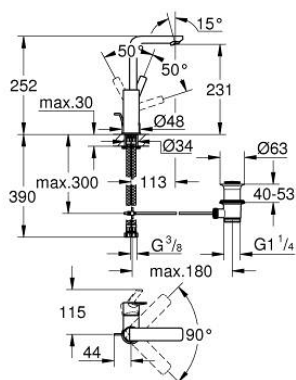

## 23 296 001 LINEARE JEDNORUČNA BATERIJA ZA LAVABO 1/2" L-VELIČINA

### PRODUCT DESCRIPTION

- Colour: chrome
- instalacija na 1 otvor
- metalna ručica
- GROHE SilkMove keramički mešač 28 mm
- sa limitatorom temperature
- GROHE LongLife premaz
- GROHE EcoJoy tehnologija za manju potrošnju vode i savršen protok
- maximum flow rate (at 3 bar): 5 l/min
- SpeedClean perlator
- GROHE FastFixation Plus instalacijski sistem
- rotaciona izlivna cev sa perlatorom i sa stop limitatorom
- automatski gornji deo za sifon 1 1/4"
- fleksibilna spojna creva
- min. preporučeni pritisak 1.0 bar

### SPARE PARTS, jyl 2016 – now

- 1: Ručica (Spare part-nr. 46984000)
  - 2: Poklopac (Spare part-nr. 46581000)
  - 3: Prsten armature (Spare part-nr. 07419000)
  - 4: Mešač (Spare part-nr. 46580000)
  - 5: Perlator (Spare part-nr. 48159000)
  - 6: Automatska šipka (Spare part-nr. 46739000)
  - 7: Pribor za učvršćivanje (Spare part-nr. 46645000)
  - 8: Set za odliv otpadne vode 1 1/4" (Spare part-nr. 28910000)
  - 8.1: Utikač (Spare part-nr. 07182000)
  - 8.2: Noseća osovina (Spare part-nr. 07052000)
  - 9: Instalacioni ključ (Spare part-nr. 19017000)\*
  - 10: Noseća osovina (Spare part-nr. 07341000)\*
- \* Optional accessories