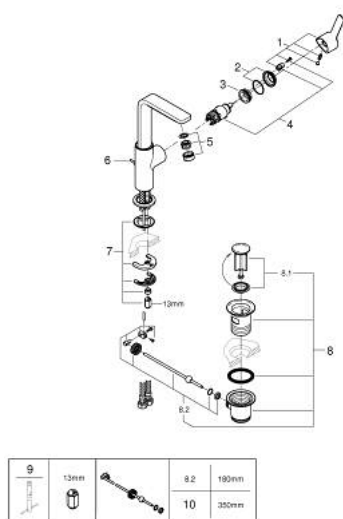

## 23 296 001 LINEARE JEDNORUČNA BATERIJA ZA LAVABO 1/2" L-VELIČINA

### PRODUCT DESCRIPTION

- Colour: chrome
- instalacija na 1 otvor
- metalna ručica
- GROHE SilkMove keramički mešač 28 mm
- sa limitatorom temperature
- GROHE LongLife premaz
- GROHE EcoJoy tehnologija za manju potrošnju vode i savršen protok
- maximum flow rate (at 3 bar): 5 l/min
- SpeedClean perlator
- GROHE FastFixation Plus instalacijski sistem
- rotaciona izlivna cev sa perlatorom i sa stop limitatorom
- automatski gornji deo za sifon 1 1/4"
- fleksibilna spojna creva
- min. preporučeni pritisak 1.0 bar

### SPARE PARTS, jyl 2016 – now

- 1: Ručica (Spare part-nr. 46984000)
  - 2: Poklopac (Spare part-nr. 46581000)
  - 3: Prsten armature (Spare part-nr. 07419000)
  - 4: Mešač (Spare part-nr. 46580000)
  - 5: Perlator (Spare part-nr. 48159000)
  - 6: Automatska šipka (Spare part-nr. 46739000)
  - 7: Pribor za učvršćivanje (Spare part-nr. 46645000)
  - 8: Set za odliv otpadne vode 1 1/4" (Spare part-nr. 28910000)
  - 8.1: Utikač (Spare part-nr. 07182000)
  - 8.2: Noseća osovina (Spare part-nr. 07052000)
  - 9: Instalacioni ključ (Spare part-nr. 19017000)\*
  - 10: Noseća osovina (Spare part-nr. 07341000)\*
- \* Optional accessories