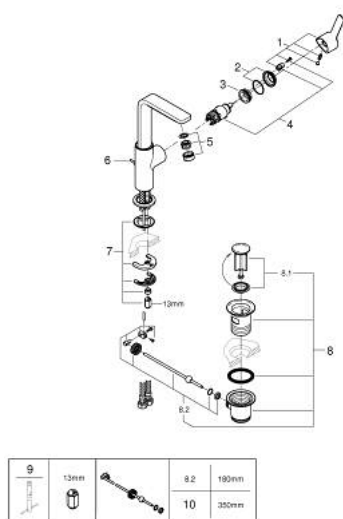

23 296 001 LINEARE JEDNORUČNA BATERIJA ZA LAVABO 1/2" L-VELIČINA

SPARE PARTS, jyl 2016 – now

1. 1: Ručica (Spare part-nr. 46984000)
   - 2: Poklopac (Spare part-nr. 46581000)
   - 3: Prsten armature (Spare part-nr. 07419000)
   - 4: Mešač (Spare part-nr. 46580000)
   - 5: Perlator (Spare part-nr. 48159000)
   - 6: Automatska šipka (Spare part-nr. 46739000)
   - 7: Pribor za učvršćivanje (Spare part-nr. 46645000)
   - 8: Set za odliv otpadne vode 1 1/4" (Spare part-nr. 28910000)
   - 8.1: Utikač (Spare part-nr. 07182000)
   - 8.2: Noseća osovina (Spare part-nr. 07052000)
   - 9: Instalacioni ključ (Spare part-nr. 19017000)*
   - 10: Noseća osovina (Spare part-nr. 07341000)*
2. Optional accessories