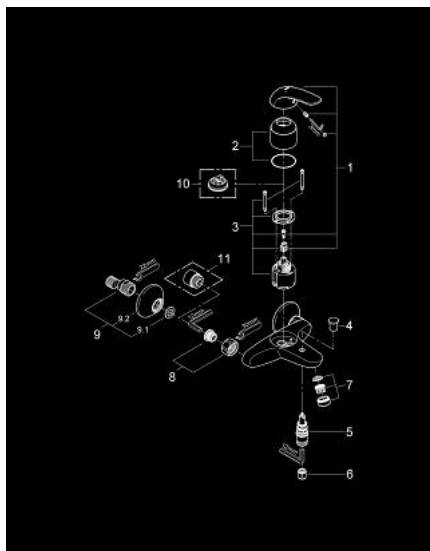

## 23 270 000 SWIFT JEDNORUČNA BATERIJA ZA KADU 1/2"

### PRODUCT DESCRIPTION

- Colour: chrome
- zidna ugradnja
- metalna ručica
- GROHE SilkMove 46 mm keramički mešač
- podesiv limitator protoka vode
- GROHE LongLife premaz
- automatski prebacivač: kada/tuš
- izlaz za tuš 1/2" s integrisanim nepovratnim ventilom
- perlator
- S-spojevi
- (opciono) regulator temperature 46 308
- zaštićeno protiv povrata vode
- akustična grupa I koja se slaže sa DIN 4109
- 

### SPARE PARTS, август 2011 – now

- 1: Ručica (Spare part-nr. 46644000)
- 2: Poklopac (Spare part-nr. 46578000)
- 3: Mešač (Spare part-nr. 46048000)
- 4: Aktivaciono dugme prebacivača (Spare part-nr. 65648000)
- 5: Prebacivač (Spare part-nr. 65655000)
- 6: Nepovratni ventil (Spare part-nr. 08565000)
- 7: Perlator (Spare part-nr. 13952000)
- 8: Spojnica sa navojem 1/2" (Spare part-nr. 45044000)
- 9: S-spojnica (Spare part-nr. 12075000)
- 9.1: Dichtung (Spare part-nr. 0138600M)
- 9.2: Rozeta (Spare part-nr. 0221000M)
- 10: Limitator temperature (Spare part-nr. 46375000)\*
- 11: Produžetak 3/4", 20 mm (Spare part-nr. 0713000M)\*
- 12: Specijalni ključ (Spare part-nr. 19377000)\*