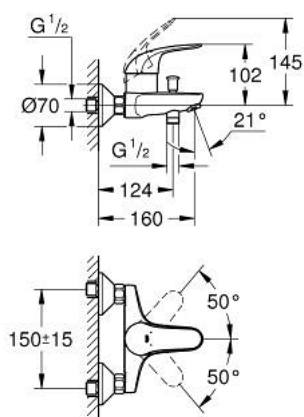

### PRODUCT DESCRIPTION

- Colour: chrome
- zidna ugradnja
- metalna ručica
- GROHE SilkMove 46 mm keramički mešač
- podesiv limitator protoka vode
- GROHE LongLife premaz
- automatski prebacivač: kada/tuš
- izlaz za tuš 1/2" s integrisanim nepovratnim ventilom
- perlator
- S-spojevi
- (opciono) regulator temperature 46 308
- zaštićeno protiv povrata vode
- akustična grupa I koja se slaže sa DIN 4109
- 

### SPARE PARTS, август 2011 – now

- 1: Ručica (Spare part-nr. 46644000)
- 2: Poklopac (Spare part-nr. 46578000)
- 3: Mešač (Spare part-nr. 46048000)
- 4: Aktivaciono dugme prebacivača (Spare part-nr. 65648000)
- 5: Prebacivač (Spare part-nr. 65655000)
- 6: Nepovratni ventil (Spare part-nr. 08565000)
- 7: Perlator (Spare part-nr. 13952000)
- 8: Spojnica sa navojem 1/2" (Spare part-nr. 45044000)
- 9: S-spojnica (Spare part-nr. 12075000)
- 9.1: Dichtung (Spare part-nr. 0138600M)
- 9.2: Rozeta (Spare part-nr. 0221000M)
- 10: Limitator temperature (Spare part-nr. 46375000)\*
- 11: Produžetak 3/4", 20 mm (Spare part-nr. 0713000M)\*
- 12: Specijalni ključ (Spare part-nr. 19377000)\*