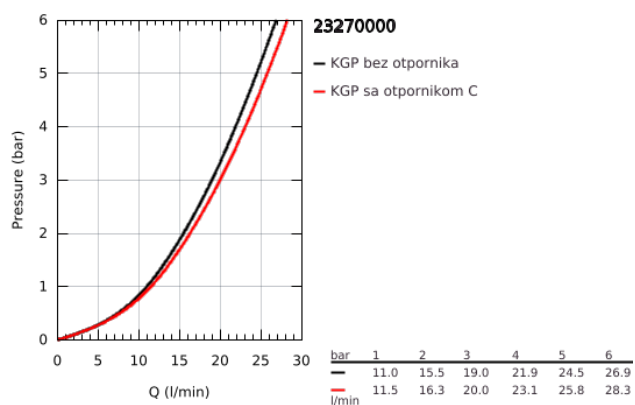

## 23 270 000 SWIFT JEDNORUČNA BATERIJA ZA KADU 1/2"

### PRODUCT DESCRIPTION

- Colour: chrome
- zidna ugradnja
- metalna ručica
- GROHE SilkMove 46 mm keramički mešač
- podesiv limitator protoka vode
- GROHE LongLife premaz
- automatski prebacivač: kada/tuš
- izlaz za tuš 1/2" s integrisanim nepovratnim ventilom
- perlator
- S-spojevi
- (opciono) regulator temperature 46 308
- zaštićeno protiv povrata vode
- akustična grupa I koja se slaže sa DIN 4109
- 