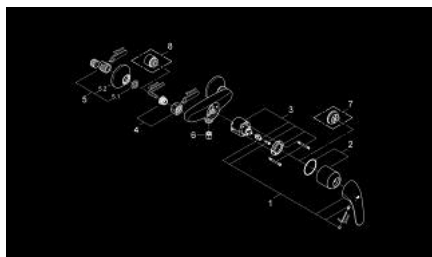

23 268 000 SWIFT JEDNORUČNA BATERIJA ZA TUŠ 1/2"

PRODUCT DESCRIPTION

- Colour: chrome
- zidna ugradnja
- metalna ručica
- GROHE SilkMove 46 mm keramički mešač
- podesiv limitator protoka vode
- GROHE LongLife premaz
- izlaz za tuš 1/2" s integrisanim nepovratnim ventilom
- S-spojevi
- (opcionij) regulator temperature 46 308
- zaštićeno protiv povrata vode
- akustična grupa I koja se slaže sa DIN 4109

23 268 000 SWIFT JEDNORUČNA BATERIJA ZA TUŠ 1/2"

SPARE PARTS, август 2011 – now

- 1: Ručica (Spare part-nr. 46644000)
- 2: Poklopac (Spare part-nr. 46597000)
- 3: Mešač (Spare part-nr. 46048000)
- 4: Spojnica sa navojem 1/2" (Spare part-nr. 45044000)
- 5: S-spojnica (Spare part-nr. 12075000)
- 5.1: Dihtung (Spare part-nr. 0138600M)
- 5.2: Rozeta (Spare part-nr. 0221000M)
- 6: Nepovratni ventil (Spare part-nr. 08565000)
- 7: Limitator temperature (Spare part-nr. 46375000)*
- 8: Produžetak 3/4", 20 mm (Spare part-nr. 0713000M)*
- 9: Specijalni ključ (Spare part-nr. 19377000)*