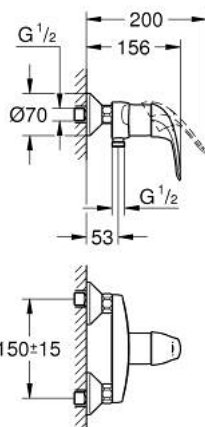

23 268 000 SWIFT JEDNORUČNA BATERIJA ZA TUŠ 1/2"

PRODUCT DESCRIPTION

- Colour: chrome
- zidna ugradnja
- metalna ručica
- GROHE SilkMove 46 mm keramički mešač
- podesiv limitator protoka vode
- GROHE LongLife premaz
- izlaz za tuš 1/2" s integrisanim nepovratnim ventilom
- S-spojevi
- (opcionij) regulator temperature 46 308
- zaštićeno protiv povrata vode
- akustična grupa I koja se slaže sa DIN 4109

23 268 000 SWIFT JEDNORUČNA BATERIJA ZA TUŠ 1/2"

SPARE PARTS, август 2011 – now

- 1: Ručica (Spare part-nr. 46644000)
- 2: Poklopac (Spare part-nr. 46597000)
- 3: Mešač (Spare part-nr. 46048000)
- 4: Spojnica sa navojem 1/2" (Spare part-nr. 45044000)
- 5: S-spojnica (Spare part-nr. 12075000)
- 5.1: Dihtung (Spare part-nr. 0138600M)
- 5.2: Rozeta (Spare part-nr. 0221000M)
- 6: Nepovratni ventil (Spare part-nr. 08565000)
- 7: Limitator temperature (Spare part-nr. 46375000)*
- 8: Produžetak 3/4", 20 mm (Spare part-nr. 0713000M)*
- 9: Specijalni ključ (Spare part-nr. 19377000)*