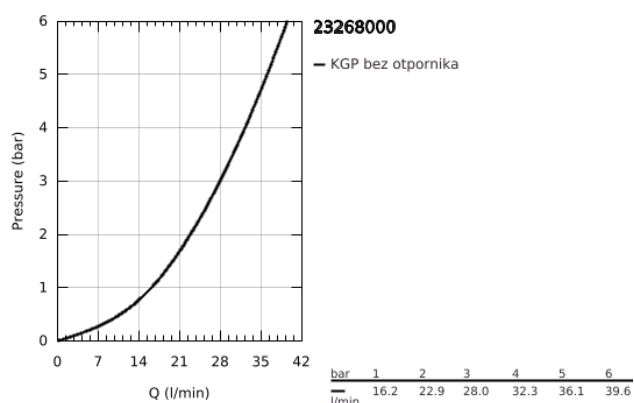

23 268 000 SWIFT JEDNORUČNA BATERIJA ZA TUŠ 1/2"

PRODUCT DESCRIPTION

- Colour: chrome
- zidna ugradnja
- metalna ručica
- GROHE SilkMove 46 mm keramički mešač
- podesiv limitator protoka vode
- GROHE LongLife premaz
- izlaz za tuš 1/2" s integrisanim nepovratnim ventilom
- S-spojevi
- (opcionij) regulator temperature 46 308
- zaštićeno protiv povrata vode
- akustična grupa I koja se slaže sa DIN 4109

23 268 000 SWIFT JEDNORUČNA BATERIJA ZA TUŠ 1/2"

SPARE PARTS, август 2011 – now

- 1: Ručica (Spare part-nr. 46644000)
- 2: Poklopac (Spare part-nr. 46597000)
- 3: Mešač (Spare part-nr. 46048000)
- 4: Spojnica sa navojem 1/2" (Spare part-nr. 45044000)
- 5: S-spojnica (Spare part-nr. 12075000)
- 5.1: Dihtung (Spare part-nr. 0138600M)
- 5.2: Rozeta (Spare part-nr. 0221000M)
- 6: Nepovratni ventil (Spare part-nr. 08565000)
- 7: Limitator temperature (Spare part-nr. 46375000)*
- 8: Produžetak 3/4", 20 mm (Spare part-nr. 0713000M)*
- 9: Specijalni ključ (Spare part-nr. 19377000)*