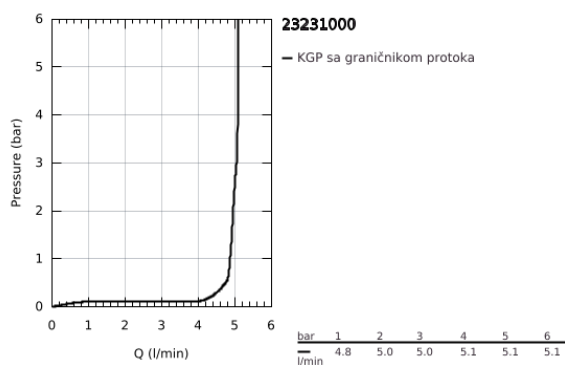

23 231 000 WAVE COSMOPOLITAN JEDNORUČNA BATERIJA ZA UMIVAONIK 1/2" S-SIZE

PRODUCT DESCRIPTION

- Colour: chrome
- instalacija na 1 otvor
- metalna ručica
- GROHE SilkMove 35 mm keramički mešač
- EcoMode - cold water flow in mid-lever position saves energy
- podesiv limitator protoka vode
- podesiva min. brzina protoka približno 2.5 l/min
- GROHE LongLife premaz
- perlator
- automatski gornji deo za sifon 1 1/4"
- fleksibilna spojna creva
- GROHE FastFixation instalacijski sistem sa pomagalom za centriranje
- (opciono) regulator temperature 46 375
- GROHE QuickTool included

23 231 000 WAVE COSMOPOLITAN JEDNORUČNA BATERIJA ZA UMIVAONIK 1/2" S-SIZE

SPARE PARTS, maj 2014 – now

- 1: Ručica (Spare part-nr. 46829000)
- 2: Poklopac (Spare part-nr. 46492000)
- 3: Spojni navoj (Spare part-nr. 46460000)
- 4: Mešač (Spare part-nr. 46863000)
- 5: Automatska šipka (Spare part-nr. 46739000)
- 6: Perlator (Spare part-nr. 48159000)
- 7: Pribor za učvršćivanje (Spare part-nr. 46671000)
- 8: Set za odлив otpadne vode 1 1/4" (Spare part-nr. 28910000)
- 8.1: Utikač (Spare part-nr. 07182000)
- 8.2: Noseća osovina (Spare part-nr. 07052000)
- 9: Limitator temperature (Spare part-nr. 46375000)*
- 10: Gedor ključ (Spare part-nr. 19332000)*
- 11: Instalacioni ključ (Spare part-nr. 19017000)*
- 12: Noseća osovina (Spare part-nr. 07341000)*