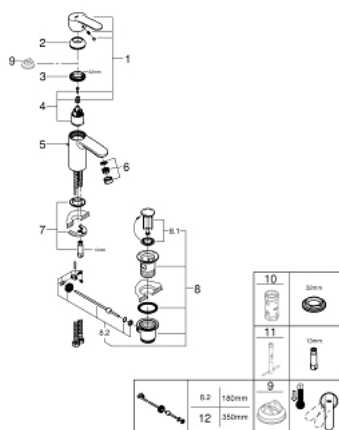

23 231 000 WAVE COSMOPOLITAN JEDNORUČNA BATERIJA ZA UMIVAONIK 1/2" S-SIZE

PRODUCT DESCRIPTION

- Colour: chrome
- instalacija na 1 otvor
- metalna ručica
- GROHE SilkMove 35 mm keramički mešač
- EcoMode - cold water flow in mid-lever position saves energy
- podesiv limitator protoka vode
- podesiva min. brzina protoka približno 2.5 l/min
- GROHE LongLife premaz
- perlator
- automatski gornji deo za sifon 1 1/4"
- fleksibilna spojna creva
- GROHE FastFixation instalacijski sistem sa pomagalom za centriranje
- (opciono) regulator temperature 46 375
- GROHE QuickTool included

23 231 000 WAVE COSMOPOLITAN JEDNORUČNA BATERIJA ZA UMIVAONIK 1/2" S-SIZE

SPARE PARTS, maj 2014 – now

- 1: Ručica (Spare part-nr. 46829000)
- 2: Poklopac (Spare part-nr. 46492000)
- 3: Spojni navoj (Spare part-nr. 46460000)
- 4: Mešač (Spare part-nr. 46863000)
- 5: Automatska šipka (Spare part-nr. 46739000)
- 6: Perlator (Spare part-nr. 48159000)
- 7: Pribor za učvršćivanje (Spare part-nr. 46671000)
- 8: Set za odлив otpadne vode 1 1/4" (Spare part-nr. 28910000)
- 8.1: Utikač (Spare part-nr. 07182000)
- 8.2: Noseća osovina (Spare part-nr. 07052000)
- 9: Limitator temperature (Spare part-nr. 46375000)*
- 10: Gedor ključ (Spare part-nr. 19332000)*
- 11: Instalacioni ključ (Spare part-nr. 19017000)*
- 12: Noseća osovina (Spare part-nr. 07341000)*