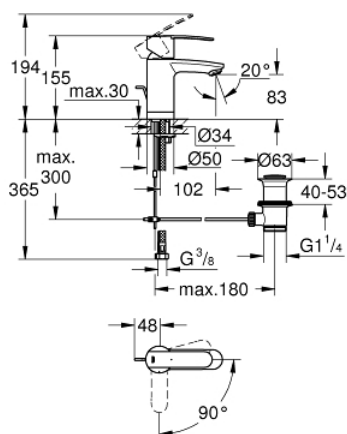

23 231 000 WAVE COSMOPOLITAN JEDNORUČNA BATERIJA ZA UMIVAONIK 1/2" S-SIZE

PRODUCT DESCRIPTION

- Colour: chrome
- instalacija na 1 otvor
- metalna ručica
- GROHE SilkMove 35 mm keramički mešač
- EcoMode - cold water flow in mid-lever position saves energy
- podesiv limitator protoka vode
- podesiva min. brzina protoka približno 2.5 l/min
- GROHE LongLife premaz
- perlator
- automatski gornji deo za sifon 1 1/4"
- fleksibilna spojna creva
- GROHE FastFixation instalacijski sistem sa pomagalom za centriranje
- (opciono) regulator temperature 46 375
- GROHE QuickTool included

23 231 000 WAVE COSMOPOLITAN JEDNORUČNA BATERIJA ZA UMIVAONIK 1/2" S-SIZE

SPARE PARTS, maj 2014 – now

- 1: Ručica (Spare part-nr. 46829000)
- 2: Poklopac (Spare part-nr. 46492000)
- 3: Spojni navoj (Spare part-nr. 46460000)
- 4: Mešač (Spare part-nr. 46863000)
- 5: Automatska šipka (Spare part-nr. 46739000)
- 6: Perlator (Spare part-nr. 48159000)
- 7: Pribor za učvršćivanje (Spare part-nr. 46671000)
- 8: Set za odлив otpadne vode 1 1/4" (Spare part-nr. 28910000)
- 8.1: Utikač (Spare part-nr. 07182000)
- 8.2: Noseća osovina (Spare part-nr. 07052000)
- 9: Limitator temperature (Spare part-nr. 46375000)*
- 10: Gedor ključ (Spare part-nr. 19332000)*
- 11: Instalacioni ključ (Spare part-nr. 19017000)*
- 12: Noseća osovina (Spare part-nr. 07341000)*