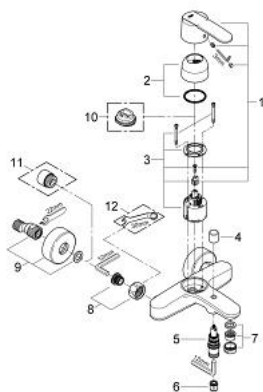

23 209 000 WAVE COSMOPOLITAN JEDNORUČNA BATERIJA ZA KADU 1/2"

PRODUCT DESCRIPTION

- Colour: chrome
- metalna ručica
- zidna ugradnja
- GROHE SilkMove 46 mm keramički mešač
- podesiva min. brzina protoka približno 2.5 l/min
- GROHE LongLife premaz
- automatski prebacivač: kada/tuš
- izlaz za tuš 1/2" s integrisanim nepovratnim ventilom
- perlator
- S-spojevi
- zaštićeno protiv povrata vode
-

23 209 000 WAVE COSMOPOLITAN JEDNORUČNA BATERIJA ZA KADU 1/2"

SPARE PARTS, феврыар 2011 – now

- 1: Ručica (Spare part-nr. 46801000)
- 2: Poklopac (Spare part-nr. 46427000)
- 3: Mešač (Spare part-nr. 46048000)
- 4: Aktivaciono dugme prebacivača (Spare part-nr. 48022000)
- 5: Prebacivač (Spare part-nr. 65655000)
- 6: Nepovratni ventil (Spare part-nr. 08565000)
- 7: Perlator (Spare part-nr. 13952000)
- 8: Spojnica sa navojem 1/2" (Spare part-nr. 45044000)
- 9: S-spojnica (Spare part-nr. 12662000)
- 10: Limitator temperature (Spare part-nr. 46308000)*
- 11: Produžetak 3/4", 20 mm (Spare part-nr. 0713000M)*
- 12: Specijalni ključ (Spare part-nr. 19377000)*