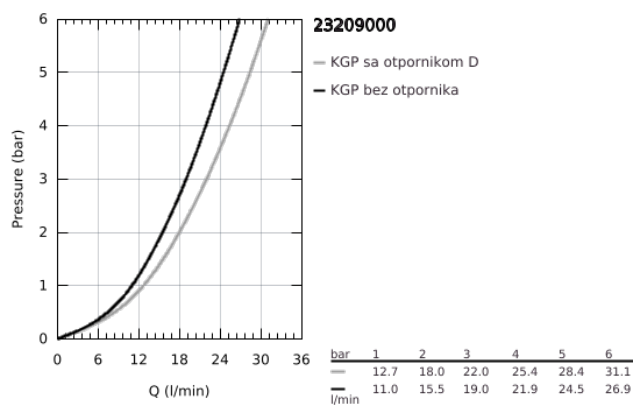

23 209 000 WAVE COSMOPOLITAN JEDNORUČNA BATERIJA ZA KADU 1/2"

PRODUCT DESCRIPTION

- Colour: chrome
- metalna ručica
- zidna ugradnja
- GROHE SilkMove 46 mm keramički mešač
- podesiva min. brzina protoka približno 2.5 l/min
- GROHE LongLife premaz
- automatski prebacivač: kada/tuš
- izlaz za tuš 1/2" s integrisanim nepovratnim ventilom
- perlator
- S-spojevi
- zaštićeno protiv povrata vode
-

23 209 000 WAVE COSMOPOLITAN JEDNORUČNA BATERIJA ZA KADU 1/2"

SPARE PARTS, феврыар 2011 – now

- 1: Ručica (Spare part-nr. 46801000)
- 2: Poklopac (Spare part-nr. 46427000)
- 3: Mešač (Spare part-nr. 46048000)
- 4: Aktivaciono dugme prebacivača (Spare part-nr. 48022000)
- 5: Prebacivač (Spare part-nr. 65655000)
- 6: Nepovratni ventil (Spare part-nr. 08565000)
- 7: Perlator (Spare part-nr. 13952000)
- 8: Spojnica sa navojem 1/2" (Spare part-nr. 45044000)
- 9: S-spojnica (Spare part-nr. 12662000)
- 10: Limitator temperature (Spare part-nr. 46308000)*
- 11: Produžetak 3/4", 20 mm (Spare part-nr. 0713000M)*
- 12: Specijalni ključ (Spare part-nr. 19377000)*