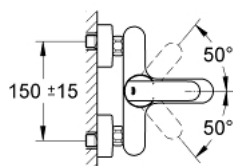

23 209 000 WAVE COSMOPOLITAN JEDNORUČNA BATERIJA ZA KADU 1/2"

PRODUCT DESCRIPTION

- Colour: chrome
- metalna ručica
- zidna ugradnja
- GROHE SilkMove 46 mm keramički mešač
- podesiva min. brzina protoka približno 2.5 l/min
- GROHE LongLife premaz
- automatski prebacivač: kada/tuš
- izlaz za tuš 1/2" s integrisanim nepovratnim ventilom
- perlator
- S-spojevi
- zaštićeno protiv povrata vode
-

23 209 000 WAVE COSMOPOLITAN JEDNORUČNA BATERIJA ZA KADU 1/2"

SPARE PARTS, феврыар 2011 – now

- 1: Ručica (Spare part-nr. 46801000)
- 2: Poklopac (Spare part-nr. 46427000)
- 3: Mešač (Spare part-nr. 46048000)
- 4: Aktivaciono dugme prebacivača (Spare part-nr. 48022000)
- 5: Prebacivač (Spare part-nr. 65655000)
- 6: Nepovratni ventil (Spare part-nr. 08565000)
- 7: Perlator (Spare part-nr. 13952000)
- 8: Spojnica sa navojem 1/2" (Spare part-nr. 45044000)
- 9: S-spojnica (Spare part-nr. 12662000)
- 10: Limitator temperature (Spare part-nr. 46308000)*
- 11: Produžetak 3/4", 20 mm (Spare part-nr. 0713000M)*
- 12: Specijalni ključ (Spare part-nr. 19377000)*