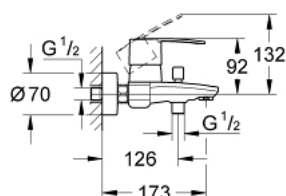

23 209 000 WAVE COSMOPOLITAN JEDNORUČNA BATERIJA ZA KADU 1/2"

PRODUCT DESCRIPTION

- Colour: chrome
- metalna ručica
- zidna ugradnja
- GROHE SilkMove 46 mm keramički mešač
- podesiva min. brzina protoka približno 2.5 l/min
- GROHE LongLife premaz
- automatski prebacivač: kada/tuš
- izlaz za tuš 1/2" s integrisanim nepovratnim ventilom
- perlator
- S-spojevi
- zaštićeno protiv povrata vode
-

23 209 000 WAVE COSMOPOLITAN JEDNORUČNA BATERIJA ZA KADU 1/2"

SPARE PARTS, феврыар 2011 – now

- 1: Ručica (Spare part-nr. 46801000)
- 2: Poklopac (Spare part-nr. 46427000)
- 3: Mešač (Spare part-nr. 46048000)
- 4: Aktivaciono dugme prebacivača (Spare part-nr. 48022000)
- 5: Prebacivač (Spare part-nr. 65655000)
- 6: Nepovratni ventil (Spare part-nr. 08565000)
- 7: Perlator (Spare part-nr. 13952000)
- 8: Spojnica sa navojem 1/2" (Spare part-nr. 45044000)
- 9: S-spojnica (Spare part-nr. 12662000)
- 10: Limitator temperature (Spare part-nr. 46308000)*
- 11: Produžetak 3/4", 20 mm (Spare part-nr. 0713000M)*
- 12: Specijalni ključ (Spare part-nr. 19377000)*