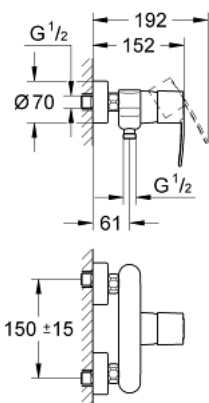

## 23 208 000 WAVE COSMOPOLITAN JEDNORUČNA BATERIJA ZA TUŠ 1/2"

### PRODUCT DESCRIPTION

- Colour: chrome
- zidna ugradnja
- metalna ručica
- GROHE SilkMove 46 mm keramički mešač
- podesiva min. brzina protoka približno 2.5 l/min
- GROHE LongLife premaz
- izlaz za tuš 1/2" s integrisanim nepovratnim ventilom
- S-spojevi
- zaštićeno protiv povrata vode
- 

### SPARE PARTS, фебруар 2011 – now

- 1: Ručica (Spare part-nr. 46801000)
- 2: Poklopac (Spare part-nr. 46427000)
- 3: Mešač (Spare part-nr. 46048000)
- 4: Spojnica sa navojem 1/2" (Spare part-nr. 45044000)
- 5: S-spojnica (Spare part-nr. 12662000)
- 6: Nepovratni ventil (Spare part-nr. 08565000)
- 7: Limitator temperature (Spare part-nr. 46308000)\*
- 8: Produžetak 3/4", 20 mm (Spare part-nr. 0713000M)\*
- 9: Plastična polica (Spare part-nr. 18383002)\*
- 10: Specijalni ključ (Spare part-nr. 19377000)\*