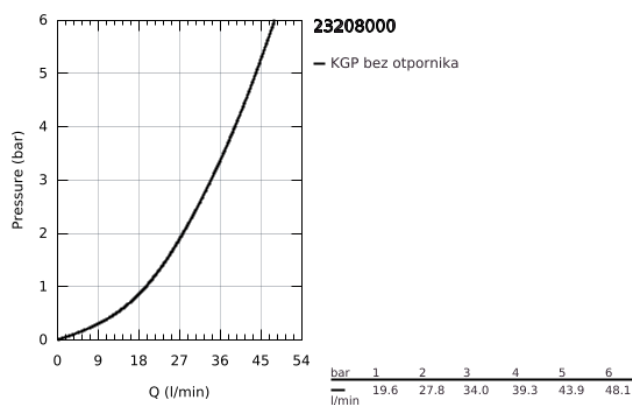

## 23 208 000 WAVE COSMOPOLITAN JEDNORUČNA BATERIJA ZA TUŠ 1/2"

### PRODUCT DESCRIPTION

- Colour: chrome
- zidna ugradnja
- metalna ručica
- GROHE SilkMove 46 mm keramički mešač
- podesiva min. brzina protoka približno 2.5 l/min
- GROHE LongLife premaz
- izlaz za tuš 1/2" s integrisanim nepovratnim ventilom
- S-spojevi
- zaštićeno protiv povrata vode
- 