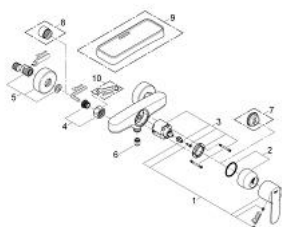

### PRODUCT DESCRIPTION

- Colour: chrome
- zidna ugradnja
- metalna ručica
- GROHE SilkMove 46 mm keramički mešač
- podesiva min. brzina protoka približno 2.5 l/min
- GROHE LongLife premaz
- izlaz za tuš 1/2" s integrisanim nepovratnim ventilom
- S-spojevi
- zaštićeno protiv povrata vode
- 

### SPARE PARTS, фебруар 2011 – now

- 1: Ručica (Spare part-nr. 46801000)
- 2: Poklopac (Spare part-nr. 46427000)
- 3: Mešač (Spare part-nr. 46048000)
- 4: Spojnica sa navojem 1/2" (Spare part-nr. 45044000)
- 5: S-spojnica (Spare part-nr. 12662000)
- 6: Nepovratni ventil (Spare part-nr. 08565000)
- 7: Limitator temperature (Spare part-nr. 46308000)\*
- 8: Produžetak 3/4", 20 mm (Spare part-nr. 0713000M)\*
- 9: Plastična polica (Spare part-nr. 18383002)\*
- 10: Specijalni ključ (Spare part-nr. 19377000)\*