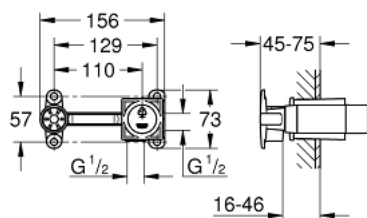

### PRODUCT DESCRIPTION

- za baterije za umivaonik sa 2 otvora
- zidna instalacija
- bez seta za završnu instalaciju
- GROHE SilkMove 35 mm keramički mešač
- podesiv limitator protoka vode
- instalacijska dubina 45 to 75 mm
- DR-mesing
- uredjaj za instalaciju