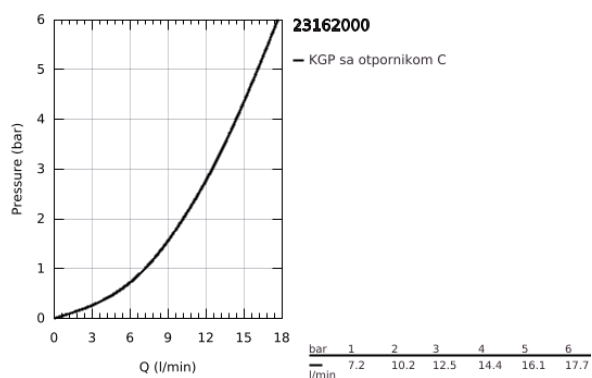

23 162 000 BAUCLASSIC JEDNORUČNA BATERIJA ZA UMIVAONIK 1/2"

PRODUCT DESCRIPTION

- Colour: chrome
- instalacija na 1 otvor
- metalna ručica
- GROHE SmoothControl 28 mm keramički mešač
- GROHE LongLife premaz
- perlator
- glatko telo
- fleksibilna spojna creva
- brzi instalacijski sistem