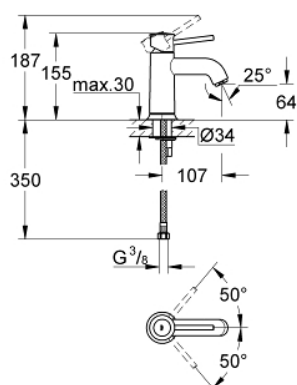

23 162 000 BAUCLASSIC JEDNORUČNA BATERIJA ZA UMIVAONIK 1/2"

PRODUCT DESCRIPTION

- Colour: chrome
- instalacija na 1 otvor
- metalna ručica
- GROHE SmoothControl 28 mm keramički mešač
- GROHE LongLife premaz
- perlator
- glatko telo
- fleksibilna spojna creva
- brzi instalacijski sistem

23 162 000 BAUCLASSIC JEDNORUČNA BATERIJA ZA UMIVAONIK 1/2"

SPARE PARTS, септембар 2010 – now

- 1: Ručica (Spare part-nr. 46761000)
- 2: Mešač (Spare part-nr. 46580000)
- 3: Perlator (Spare part-nr. 13952000)
- 4: Pribor za učvršćivanje (Spare part-nr. 46249000)
- 5: Instalacioni ključ (Spare part-nr. 19017000)*