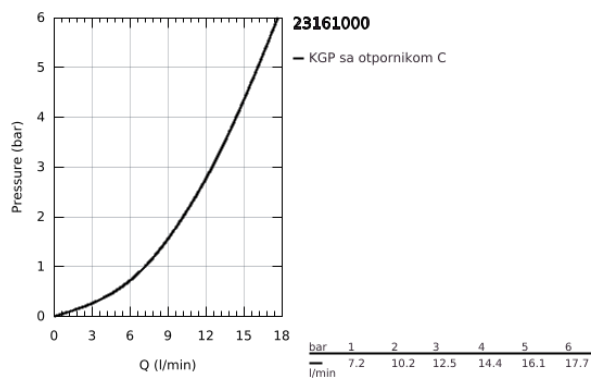

### PRODUCT DESCRIPTION

- Colour: chrome
- instalacija na 1 otvor
- metalna ručica
- GROHE SmoothControl 28 mm keramički mešač
- GROHE LongLife premaz
- perlator
- automatski gornji deo za sifon 1"
- fleksibilna spojna creva
- brzi instalacijski sistem