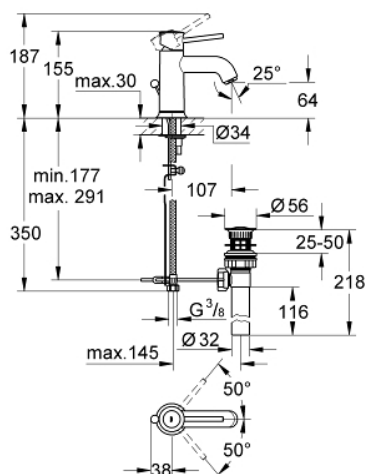

### PRODUCT DESCRIPTION

- Colour: chrome
- instalacija na 1 otvor
- metalna ručica
- GROHE SmoothControl 28 mm keramički mešač
- GROHE LongLife premaz
- perlator
- automatski gornji deo za sifon 1"
- fleksibilna spojna creva
- brzi instalacijski sistem

### SPARE PARTS, септембар 2010 – now

- 1: Ručica (Spare part-nr. 46761000)
- 2: Mešač (Spare part-nr. 46580000)
- 3: Automatska šipka (Spare part-nr. 06329000)
- 4: Perlator (Spare part-nr. 13952000)
- 5: Pribor za učvršćivanje (Spare part-nr. 46249000)
- 6: Instalacioni ključ (Spare part-nr. 19017000)\*