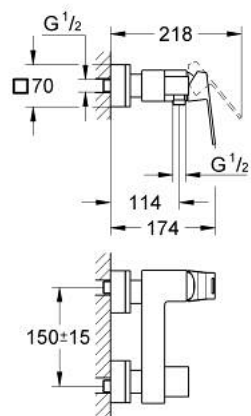

## 23 145 DC0 EUROCUBE JEDNORUČNA BATERIJA ZA TUŠ 1/2"

### PRODUCT DESCRIPTION

- Colour: supersteel
- zidna ugradnja
- metalna ručica
- GROHE SilkMove 46 mm keramički mešač
- GROHE LongLife premaz
- podesiv limitator protoka vode
- izlaz za tuš na dnu 1/2" s integrisanim nepovratnim ventilom
- sakrivene S-jedinice
- zaštićeno protiv povrata vode
- (opciono) regulator temperature 46 375

### SPARE PARTS, јул 2018 – now

- 1: Ručica (Spare part-nr. 46782DC0)
- 2: Mešač (Spare part-nr. 46048000)
- 3: Nepovratni ventil (Spare part-nr. 08565000)
- 4: Spojnica sa navojem 1/2" (Spare part-nr. 45044DC0)
- 5: S-spojnica (Spare part-nr. 47824DC0)
- 6: Specijalni ključ (Spare part-nr. 19377000)\*
- 7: Limitator temperature (Spare part-nr. 46375000)\*
- 8: Produžni set, 30 mm (Spare part-nr. 46238000)\*