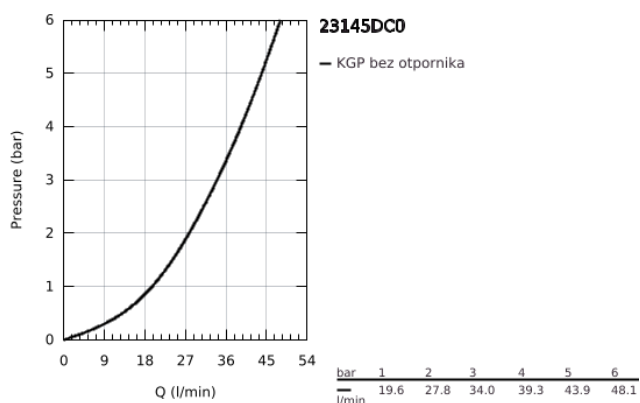

### PRODUCT DESCRIPTION

- Colour: supersteel
- zidna ugradnja
- metalna ručica
- GROHE SilkMove 46 mm keramički mešač
- GROHE LongLife premaz
- podesiv limitator protoka vode
- izlaz za tuš na dnu 1/2" s integrisanim nepovratnim ventilom
- sakrivene S-jedinice
- zaštićeno protiv povrata vode
- (opciono) regulator temperature 46 375