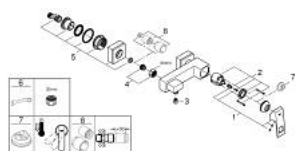

## 23 145 DC0 EUROCUBE JEDNORUČNA BATERIJA ZA TUŠ 1/2"

### PRODUCT DESCRIPTION

- Colour: supersteel
- zidna ugradnja
- metalna ručica
- GROHE SilkMove 46 mm keramički mešač
- GROHE LongLife premaz
- podesiv limitator protoka vode
- izlaz za tuš na dnu 1/2" s integrisanim nepovratnim ventilom
- sakrivene S-jedinice
- zaštićeno protiv povrata vode
- (opciono) regulator temperature 46 375

### SPARE PARTS, јул 2018 – now

- 1: Ručica (Spare part-nr. 46782DC0)
- 2: Mešač (Spare part-nr. 46048000)
- 3: Nepovratni ventil (Spare part-nr. 08565000)
- 4: Spojnica sa navojem 1/2" (Spare part-nr. 45044DC0)
- 5: S-spojnica (Spare part-nr. 47824DC0)
- 6: Specijalni ključ (Spare part-nr. 19377000)\*
- 7: Limitator temperature (Spare part-nr. 46375000)\*
- 8: Produžni set, 30 mm (Spare part-nr. 46238000)\*