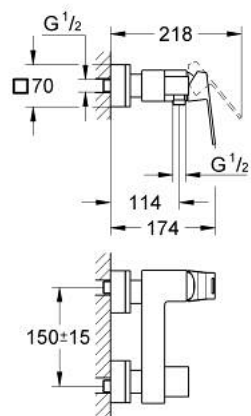

23 145 AL0 EUROCUBE JEDNORUČNA BATERIJA ZA TUŠ 1/2"

PRODUCT DESCRIPTION

- Colour: brushed hard graphite
- zidna ugradnja
- metalna ručica
- GROHE SilkMove 46 mm keramički mešač
- GROHE LongLife premaz
- podesiv limitator protoka vode
- izlaz za tuš na dnu 1/2" s integrisanim nepovratnim ventilom
- sakrivene S-jedinice
- zaštićeno protiv povrata vode
- (opciono) regulator temperature 46 375

23 145 AL0 EUROCUBE JEDNORUČNA BATERIJA ZA TUŠ 1/2"

SPARE PARTS, март 2019 – now

- 1: Ručica (Spare part-nr. 46782AL0)
- 2: Mešač (Spare part-nr. 46048000)
- 3: Nepovratni ventil (Spare part-nr. 08565000)
- 4: Spojnica sa navojem 1/2" (Spare part-nr. 45044AL0)
- 5: S-spojnica (Spare part-nr. 47824AL0)
- 6: Specijalni ključ (Spare part-nr. 19377000)*
- 7: Limitator temperature (Spare part-nr. 46375000)*
- 8: Produžni set, 30 mm (Spare part-nr. 46238000)*