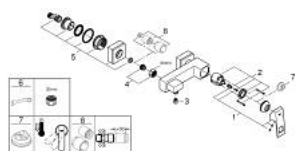

23 145 AL0 EUROCUBE JEDNORUČNA BATERIJA ZA TUŠ 1/2"

PRODUCT DESCRIPTION

- Colour: brushed hard graphite
- zidna ugradnja
- metalna ručica
- GROHE SilkMove 46 mm keramički mešač
- GROHE LongLife premaz
- podesiv limitator protoka vode
- izlaz za tuš na dnu 1/2" s integrisanim nepovratnim ventilom
- sakrivene S-jedinice
- zaštićeno protiv povrata vode
- (opciono) regulator temperature 46 375

23 145 AL0 EUROCUBE JEDNORUČNA BATERIJA ZA TUŠ 1/2"

SPARE PARTS, март 2019 – now

- 1: Ručica (Spare part-nr. 46782AL0)
- 2: Mešač (Spare part-nr. 46048000)
- 3: Nepovratni ventil (Spare part-nr. 08565000)
- 4: Spojnica sa navojem 1/2" (Spare part-nr. 45044AL0)
- 5: S-spojnica (Spare part-nr. 47824AL0)
- 6: Specijalni ključ (Spare part-nr. 19377000)*
- 7: Limitator temperature (Spare part-nr. 46375000)*
- 8: Produžni set, 30 mm (Spare part-nr. 46238000)*