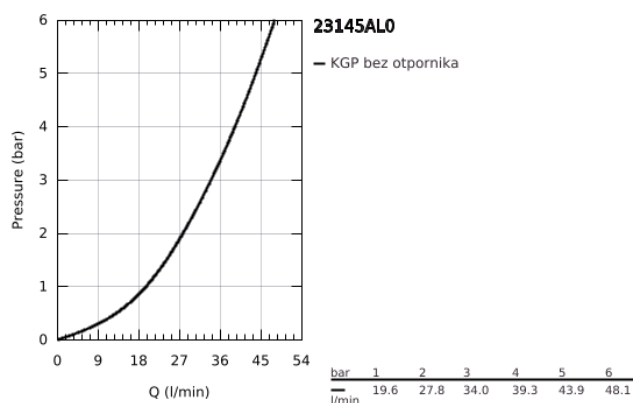

23 145 AL0 EUROCUBE JEDNORUČNA BATERIJA ZA TUŠ 1/2"

PRODUCT DESCRIPTION

- Colour: brushed hard graphite
- zidna ugradnja
- metalna ručica
- GROHE SilkMove 46 mm keramički mešač
- GROHE LongLife premaz
- podesiv limitator protoka vode
- izlaz za tuš na dnu 1/2" s integrisanim nepovratnim ventilom
- sakrivene S-jedinice
- zaštićeno protiv povrata vode
- (opciono) regulator temperature 46 375

23 145 AL0 EUROCUBE JEDNORUČNA BATERIJA ZA TUŠ 1/2"

SPARE PARTS, март 2019 – now

- 1: Ručica (Spare part-nr. 46782AL0)
- 2: Mešač (Spare part-nr. 46048000)
- 3: Nepovratni ventil (Spare part-nr. 08565000)
- 4: Spojnica sa navojem 1/2" (Spare part-nr. 45044AL0)
- 5: S-spojnica (Spare part-nr. 47824AL0)
- 6: Specijalni ključ (Spare part-nr. 19377000)*
- 7: Limitator temperature (Spare part-nr. 46375000)*
- 8: Produžni set, 30 mm (Spare part-nr. 46238000)*