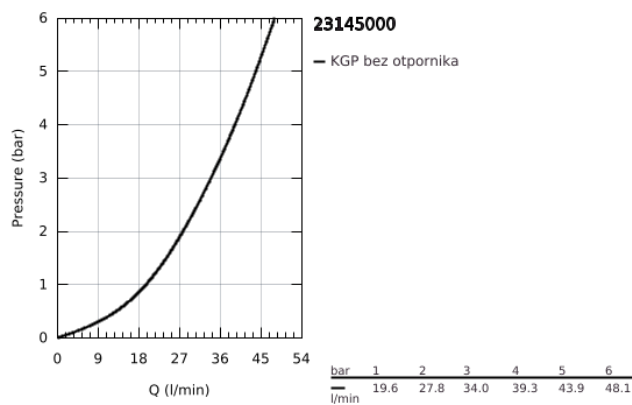

23 145 000 EUROCUBE JEDNORUČNA BATERIJA ZA TUŠ 1/2"

PRODUCT DESCRIPTION

- Colour: chrome
- zidna ugradnja
- metalna ručica
- GROHE SilkMove 46 mm keramički mešač
- GROHE LongLife premaz
- podesiv limitator protoka vode
- izlaz za tuš na dnu 1/2" s integrisanim nepovratnim ventilom
- sakrivene S-jedinice
- zaštićeno protiv povrata vode

23 145 000 EUROCUBE JEDNORUČNA BATERIJA ZA TUŠ 1/2"

SPARE PARTS, септембар 2010 – now

- 1: Ručica (Spare part-nr. 46782000)
- 2: Mešač (Spare part-nr. 46048000)
- 3: Nepovratni ventil (Spare part-nr. 08565000)
- 4: Spojnica sa navojem 1/2" (Spare part-nr. 45044000)
- 5: S-spojnica (Spare part-nr. 47824000)
- 6: Specijalni ključ (Spare part-nr. 19377000)*
- 7: Limitator temperature (Spare part-nr. 46375000)*
- 8: Produžni set, 30 mm (Spare part-nr. 46238000)*