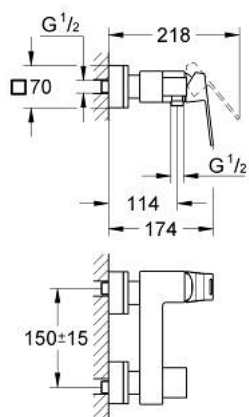

23 145 000 EUROCUBE JEDNORUČNA BATERIJA ZA TUŠ 1/2"

PRODUCT DESCRIPTION

- Colour: chrome
- zidna ugradnja
- metalna ručica
- GROHE SilkMove 46 mm keramički mešač
- GROHE LongLife premaz
- podesiv limitator protoka vode
- izlaz za tuš na dnu 1/2" s integrisanim nepovratnim ventilom
- sakrivene S-jedinice
- zaštićeno protiv povrata vode

23 145 000 EUROCUBE JEDNORUČNA BATERIJA ZA TUŠ 1/2"

SPARE PARTS, септембар 2010 – now

- 1: Ručica (Spare part-nr. 46782000)
- 2: Mešač (Spare part-nr. 46048000)
- 3: Nepovratni ventil (Spare part-nr. 08565000)
- 4: Spojnica sa navojem 1/2" (Spare part-nr. 45044000)
- 5: S-spojnica (Spare part-nr. 47824000)
- 6: Specijalni ključ (Spare part-nr. 19377000)*
- 7: Limitator temperature (Spare part-nr. 46375000)*
- 8: Produžni set, 30 mm (Spare part-nr. 46238000)*