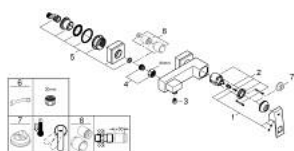

23 145 000 EUROCUBE JEDNORUČNA BATERIJA ZA TUŠ 1/2"

PRODUCT DESCRIPTION

- Colour: chrome
- zidna ugradnja
- metalna ručica
- GROHE SilkMove 46 mm keramički mešač
- GROHE LongLife premaz
- podesiv limitator protoka vode
- izlaz za tuš na dnu 1/2" s integrisanim nepovratnim ventilom
- sakrivene S-jedinice
- zaštićeno protiv povrata vode

23 145 000 EUROCUBE JEDNORUČNA BATERIJA ZA TUŠ 1/2"

SPARE PARTS, септембар 2010 – now

- 1: Ručica (Spare part-nr. 46782000)
- 2: Mešač (Spare part-nr. 46048000)
- 3: Nepovratni ventil (Spare part-nr. 08565000)
- 4: Spojnica sa navojem 1/2" (Spare part-nr. 45044000)
- 5: S-spojnica (Spare part-nr. 47824000)
- 6: Specijalni ključ (Spare part-nr. 19377000)*
- 7: Limitator temperature (Spare part-nr. 46375000)*
- 8: Produžni set, 30 mm (Spare part-nr. 46238000)*