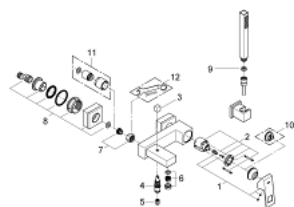

23 141 000 EUROCUBE JEDNORUČNA BATERIJA ZA KADU 1/2"

PRODUCT DESCRIPTION

- Colour: chrome
- zidna ugradnja
- metalna ručica
- GROHE SilkMove 46 mm keramički mešač
- GROHE LongLife premaz
- podesiv limitator protoka vode
- automatski prebacivač: kada/tuš
- perlator
- integrisani nepovratni ventil u izlazu za tuš 1/2"
- sakrivene S-jedinice
- zaštićeno protiv povrata vode
- (opciono) regulator temperature 46 375
- akustična grupa I koja se slaže sa DIN 4109
- sastoji se od:
 - ručni tuš (27 698 000)
 - zidni držač za tuš (27 693)
 - crevo za tuš 1500 mm (28 151)
- min. preporučeni pritisak 1.0 bar

23 141 000 EUROCUBE JEDNORUČNA BATERIJA ZA KADU 1/2"

SPARE PARTS, септембар 2010 – now

- 1: Ručica (Spare part-nr. 46782000)
- 2: Mešač (Spare part-nr. 46048000)
- 3: Aktivaciono dugme prebacivača (Spare part-nr. 48128000)
- 4: Prebacivač (Spare part-nr. 65655000)
- 5: Nepovratni ventil (Spare part-nr. 08565000)
- 6: Perlator (Spare part-nr. 13952000)
- 7: Spojnica sa navojem 1/2" (Spare part-nr. 45044000)
- 8: S-spojnica (Spare part-nr. 47824000)
- 9: Filter za nečistoću (Spare part-nr. 0700200M)
- 10: Limitator temperature (Spare part-nr. 46375000)*
- 11: Produžni set, 30 mm (Spare part-nr. 46238000)*
- 12: Specijalni ključ (Spare part-nr. 19377000)*