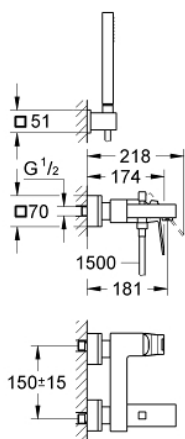

23 141 000 EUROCUBE JEDNORUČNA BATERIJA ZA KADU 1/2"

PRODUCT DESCRIPTION

- Colour: chrome
- zidna ugradnja
- metalna ručica
- GROHE SilkMove 46 mm keramički mešač
- GROHE LongLife premaz
- podesiv limitator protoka vode
- automatski prebacivač: kada/tuš
- perlator
- integrisani nepovratni ventil u izlazu za tuš 1/2"
- sakrivene S-jedinice
- zaštićeno protiv povrata vode
- (opciono) regulator temperature 46 375
- akustična grupa I koja se slaže sa DIN 4109
- sastoji se od:
 - ručni tuš (27 698 000)
 - zidni držač za tuš (27 693)
 - crevo za tuš 1500 mm (28 151)
- min. preporučeni pritisak 1.0 bar

23 141 000 EUROCUBE JEDNORUČNA BATERIJA ZA KADU 1/2"

SPARE PARTS, септембар 2010 – now

- 1: Ručica (Spare part-nr. 46782000)
- 2: Mešač (Spare part-nr. 46048000)
- 3: Aktivaciono dugme prebacivača (Spare part-nr. 48128000)
- 4: Prebacivač (Spare part-nr. 65655000)
- 5: Nepovratni ventil (Spare part-nr. 08565000)
- 6: Perlator (Spare part-nr. 13952000)
- 7: Spojnica sa navojem 1/2" (Spare part-nr. 45044000)
- 8: S-spojnica (Spare part-nr. 47824000)
- 9: Filter za nečistoću (Spare part-nr. 0700200M)
- 10: Limitator temperature (Spare part-nr. 46375000)*
- 11: Produžni set, 30 mm (Spare part-nr. 46238000)*
- 12: Specijalni ključ (Spare part-nr. 19377000)*