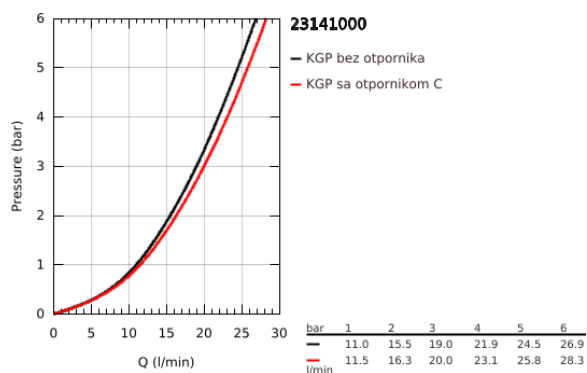

23 141 000 EUROCUBE JEDNORUČNA BATERIJA ZA KADU 1/2"

PRODUCT DESCRIPTION

- Colour: chrome
- zidna ugradnja
- metalna ručica
- GROHE SilkMove 46 mm keramički mešač
- GROHE LongLife premaz
- podesiv limitator protoka vode
- automatski prebacivač: kada/tuš
- perlator
- integrisani nepovratni ventil u izlazu za tuš 1/2"
- sakrivene S-jedinice
- zaštićeno protiv povrata vode
- (opciono) regulator temperature 46 375
- akustična grupa I koja se slaže sa DIN 4109
- sastoji se od:
 - ručni tuš (27 698 000)
 - zidni držač za tuš (27 693)
 - crevo za tuš 1500 mm (28 151)
- min. preporučeni pritisak 1.0 bar

23 141 000 EUROCUBE JEDNORUČNA BATERIJA ZA KADU 1/2"

SPARE PARTS, септембар 2010 – now

- 1: Ručica (Spare part-nr. 46782000)
- 2: Mešač (Spare part-nr. 46048000)
- 3: Aktivaciono dugme prebacivača (Spare part-nr. 48128000)
- 4: Prebacivač (Spare part-nr. 65655000)
- 5: Nepovratni ventil (Spare part-nr. 08565000)
- 6: Perlator (Spare part-nr. 13952000)
- 7: Spojnica sa navojem 1/2" (Spare part-nr. 45044000)
- 8: S-spojnica (Spare part-nr. 47824000)
- 9: Filter za nečistoću (Spare part-nr. 0700200M)
- 10: Limitator temperature (Spare part-nr. 46375000)*
- 11: Produžni set, 30 mm (Spare part-nr. 46238000)*
- 12: Specijalni ključ (Spare part-nr. 19377000)*