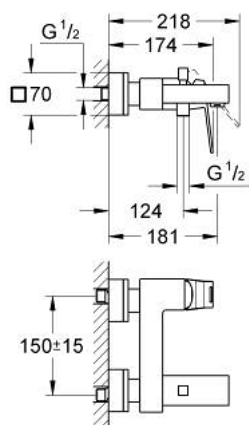

23 140 DC0 EUROCUBE JEDNORUČNA BATERIJA ZA KADU 1/2"

PRODUCT DESCRIPTION

- Colour: supersteel
- zidna ugradnja
- metalna ručica
- GROHE SilkMove 46 mm keramički mešač
- GROHE LongLife premaz
- podesiv limitator protoka vode
- automatski prebacivač: kada/tuš
- perlator
- integrisani nepovratni ventil u izlazu za tuš 1/2"
- sakrivene S-jedinice
- zaštićeno protiv povrata vode
- (opciono) regulator temperature 46 375

23 140 DC0 EUROCUBE JEDNORUČNA BATERIJA ZA KADU 1/2"

SPARE PARTS, јул 2018 – now

- 1: Ručica (Spare part-nr. 46782DC0)
- 2: Mešač (Spare part-nr. 46048000)
- 3: Aktivaciono dugme prebacivača (Spare part-nr. 48128DC0)
- 4: Prebacivač (Spare part-nr. 65655DC0)
- 5: Nepovratni ventil (Spare part-nr. 08565000)
- 6: Perlator (Spare part-nr. 13952DC0)
- 7: Spojnica sa navojem 1/2" (Spare part-nr. 45044DC0)
- 8: S-spojnica (Spare part-nr. 47824DC0)
- 9: Specijalni ključ (Spare part-nr. 19377000)*
- 10: Limitator temperature (Spare part-nr. 46375000)*
- 11: Produžni set, 30 mm (Spare part-nr. 46238000)*