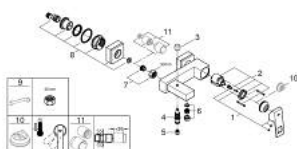

23 140 DC0 EUROCUBE JEDNORUČNA BATERIJA ZA KADU 1/2"

PRODUCT DESCRIPTION

- Colour: supersteel
- zidna ugradnja
- metalna ručica
- GROHE SilkMove 46 mm keramički mešač
- GROHE LongLife premaz
- podesiv limitator protoka vode
- automatski prebacivač: kada/tuš
- perlator
- integrisani nepovratni ventil u izlazu za tuš 1/2"
- sakrivene S-jedinice
- zaštićeno protiv povrata vode
- (opciono) regulator temperature 46 375

23 140 DC0 EUROCUBE JEDNORUČNA BATERIJA ZA KADU 1/2"

SPARE PARTS, јул 2018 – now

- 1: Ručica (Spare part-nr. 46782DC0)
- 2: Mešač (Spare part-nr. 46048000)
- 3: Aktivaciono dugme prebacivača (Spare part-nr. 48128DC0)
- 4: Prebacivač (Spare part-nr. 65655DC0)
- 5: Nepovratni ventil (Spare part-nr. 08565000)
- 6: Perlator (Spare part-nr. 13952DC0)
- 7: Spojnica sa navojem 1/2" (Spare part-nr. 45044DC0)
- 8: S-spojnica (Spare part-nr. 47824DC0)
- 9: Specijalni ključ (Spare part-nr. 19377000)*
- 10: Limitator temperature (Spare part-nr. 46375000)*
- 11: Produžni set, 30 mm (Spare part-nr. 46238000)*