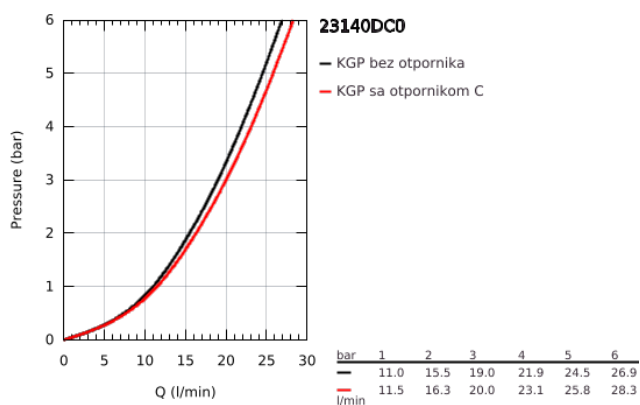

23 140 DC0 EUROCUBE JEDNORUČNA BATERIJA ZA KADU 1/2"

PRODUCT DESCRIPTION

- Colour: supersteel
- zidna ugradnja
- metalna ručica
- GROHE SilkMove 46 mm keramički mešač
- GROHE LongLife premaz
- podesiv limitator protoka vode
- automatski prebacivač: kada/tuš
- perlator
- integrisani nepovratni ventil u izlazu za tuš 1/2"
- sakrivene S-jedinice
- zaštićeno protiv povrata vode
- (opciono) regulator temperature 46 375

23 140 DC0 EUROCUBE JEDNORUČNA BATERIJA ZA KADU 1/2"

SPARE PARTS, јул 2018 – now

- 1: Ručica (Spare part-nr. 46782DC0)
- 2: Mešač (Spare part-nr. 46048000)
- 3: Aktivaciono dugme prebacivača (Spare part-nr. 48128DC0)
- 4: Prebacivač (Spare part-nr. 65655DC0)
- 5: Nepovratni ventil (Spare part-nr. 08565000)
- 6: Perlator (Spare part-nr. 13952DC0)
- 7: Spojnica sa navojem 1/2" (Spare part-nr. 45044DC0)
- 8: S-spojnica (Spare part-nr. 47824DC0)
- 9: Specijalni ključ (Spare part-nr. 19377000)*
- 10: Limitator temperature (Spare part-nr. 46375000)*
- 11: Produžni set, 30 mm (Spare part-nr. 46238000)*