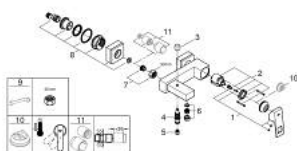

23 140 AL0 EUROCUBE JEDNORUČNA BATERIJA ZA KADU 1/2"

PRODUCT DESCRIPTION

- Colour: brushed hard graphite
- zidna ugradnja
- metalna ručica
- GROHE SilkMove 46 mm keramički mešač
- GROHE LongLife premaz
- podesiv limitator protoka vode
- automatski prebacivač: kada/tuš
- perlator
- integrisani nepovratni ventil u izlazu za tuš 1/2"
- sakrivene S-jedinice
- zaštićeno protiv povrata vode
- (opciono) regulator temperature 46 375

23 140 AL0 EUROCUBE JEDNORUČNA BATERIJA ZA KADU 1/2"

SPARE PARTS, март 2019 – now

- 1: Ručica (Spare part-nr. 46782AL0)
- 2: Mešač (Spare part-nr. 46048000)
- 3: Aktivaciono dugme prebacivača (Spare part-nr. 48128AL0)
- 4: Prebacivač (Spare part-nr. 65655AL0)
- 5: Nepovratni ventil (Spare part-nr. 08565000)
- 6: Perlator (Spare part-nr. 13952AL0)
- 7: Spojnica sa navojem 1/2" (Spare part-nr. 45044AL0)
- 8: S-spojnica (Spare part-nr. 47824AL0)
- 9: Specijalni ključ (Spare part-nr. 19377000)*
- 10: Limitator temperature (Spare part-nr. 46375000)*
- 11: Produžni set, 30 mm (Spare part-nr. 46238000)*