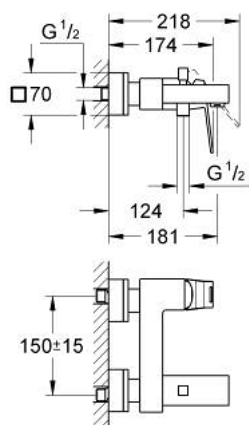

23 140 AL0 EUROCUBE JEDNORUČNA BATERIJA ZA KADU 1/2"

PRODUCT DESCRIPTION

- Colour: brushed hard graphite
- zidna ugradnja
- metalna ručica
- GROHE SilkMove 46 mm keramički mešač
- GROHE LongLife premaz
- podesiv limitator protoka vode
- automatski prebacivač: kada/tuš
- perlator
- integrisani nepovratni ventil u izlazu za tuš 1/2"
- sakrivene S-jedinice
- zaštićeno protiv povrata vode
- (opciono) regulator temperature 46 375

23 140 AL0 EUROCUBE JEDNORUČNA BATERIJA ZA KADU 1/2"

SPARE PARTS, март 2019 – now

- 1: Ručica (Spare part-nr. 46782AL0)
- 2: Mešač (Spare part-nr. 46048000)
- 3: Aktivaciono dugme prebacivača (Spare part-nr. 48128AL0)
- 4: Prebacivač (Spare part-nr. 65655AL0)
- 5: Nepovratni ventil (Spare part-nr. 08565000)
- 6: Perlator (Spare part-nr. 13952AL0)
- 7: Spojnica sa navojem 1/2" (Spare part-nr. 45044AL0)
- 8: S-spojnica (Spare part-nr. 47824AL0)
- 9: Specijalni ključ (Spare part-nr. 19377000)*
- 10: Limitator temperature (Spare part-nr. 46375000)*
- 11: Produžni set, 30 mm (Spare part-nr. 46238000)*