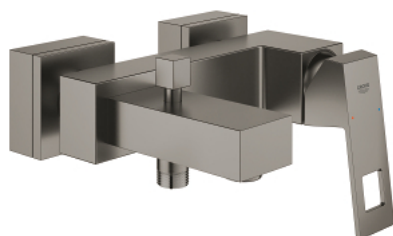

23 140 AL0 EUROCUBE JEDNORUČNA BATERIJA ZA KADU 1/2"

PRODUCT DESCRIPTION

- Colour: brushed hard graphite
- zidna ugradnja
- metalna ručica
- GROHE SilkMove 46 mm keramički mešač
- GROHE LongLife premaz
- podesiv limitator protoka vode
- automatski prebacivač: kada/tuš
- perlator
- integrisani nepovratni ventil u izlazu za tuš 1/2"
- sakrivene S-jedinice
- zaštićeno protiv povrata vode
- (opciono) regulator temperature 46 375

23 140 AL0 EUROCUBE JEDNORUČNA BATERIJA ZA KADU 1/2"

SPARE PARTS, март 2019 – now

- 1: Ručica (Spare part-nr. 46782AL0)
- 2: Mešač (Spare part-nr. 46048000)
- 3: Aktivaciono dugme prebacivača (Spare part-nr. 48128AL0)
- 4: Prebacivač (Spare part-nr. 65655AL0)
- 5: Nepovratni ventil (Spare part-nr. 08565000)
- 6: Perlator (Spare part-nr. 13952AL0)
- 7: Spojnica sa navojem 1/2" (Spare part-nr. 45044AL0)
- 8: S-spojnica (Spare part-nr. 47824AL0)
- 9: Specijalni ključ (Spare part-nr. 19377000)*
- 10: Limitator temperature (Spare part-nr. 46375000)*
- 11: Produžni set, 30 mm (Spare part-nr. 46238000)*