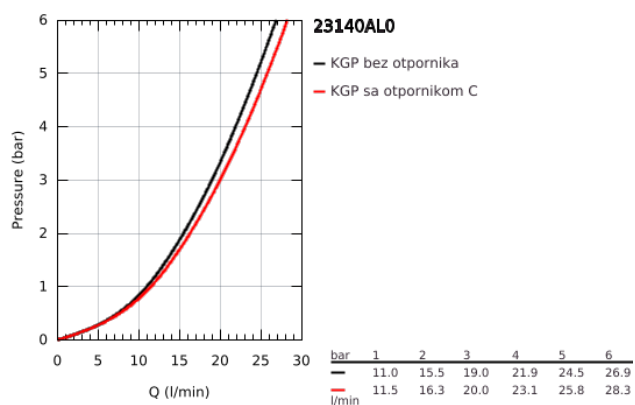

23 140 AL0 EUROCUBE JEDNORUČNA BATERIJA ZA KADU 1/2"

PRODUCT DESCRIPTION

- Colour: brushed hard graphite
- zidna ugradnja
- metalna ručica
- GROHE SilkMove 46 mm keramički mešač
- GROHE LongLife premaz
- podesiv limitator protoka vode
- automatski prebacivač: kada/tuš
- perlator
- integrisani nepovratni ventil u izlazu za tuš 1/2"
- sakrivene S-jedinice
- zaštićeno protiv povrata vode
- (opciono) regulator temperature 46 375

23 140 AL0 EUROCUBE JEDNORUČNA BATERIJA ZA KADU 1/2"

SPARE PARTS, март 2019 – now

- 1: Ručica (Spare part-nr. 46782AL0)
- 2: Mešač (Spare part-nr. 46048000)
- 3: Aktivaciono dugme prebacivača (Spare part-nr. 48128AL0)
- 4: Prebacivač (Spare part-nr. 65655AL0)
- 5: Nepovratni ventil (Spare part-nr. 08565000)
- 6: Perlator (Spare part-nr. 13952AL0)
- 7: Spojnica sa navojem 1/2" (Spare part-nr. 45044AL0)
- 8: S-spojnica (Spare part-nr. 47824AL0)
- 9: Specijalni ključ (Spare part-nr. 19377000)*
- 10: Limitator temperature (Spare part-nr. 46375000)*
- 11: Produžni set, 30 mm (Spare part-nr. 46238000)*