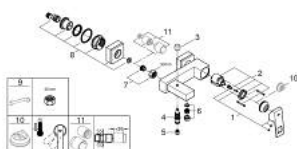

23 140 000 EUROUCUBE JEDNORUČNA BATERIJA ZA KADU 1/2"

PRODUCT DESCRIPTION

- Colour: chrome
- zidna ugradnja
- metalna ručica
- GROHE SilkMove 46 mm keramički mešač
- GROHE LongLife premaz
- podesiv limitator protoka vode
- automatski prebacivač: kada/tuš
- perlator
- integrisani nepovratni ventil u izlazu za tuš 1/2"
- sakrivene S-jedinice
- zaštićeno protiv povrata vode
- (opciono) regulator temperature 46 375

23 140 000 EUROCUBE JEDNORUČNA BATERIJA ZA KADU 1/2"

SPARE PARTS, септембар 2010 – now

- 1: Ručica (Spare part-nr. 46782000)
- 2: Mešač (Spare part-nr. 46048000)
- 3: Aktivaciono dugme prebacivača (Spare part-nr. 48128000)
- 4: Prebacivač (Spare part-nr. 65655000)
- 5: Nepovratni ventil (Spare part-nr. 08565000)
- 6: Perlator (Spare part-nr. 13952000)
- 7: Spojnica sa navojem 1/2" (Spare part-nr. 45044000)
- 8: S-spojnica (Spare part-nr. 47824000)
- 9: Specijalni ključ (Spare part-nr. 19377000)*
- 10: Limitator temperature (Spare part-nr. 46375000)*
- 11: Produžni set, 30 mm (Spare part-nr. 46238000)*