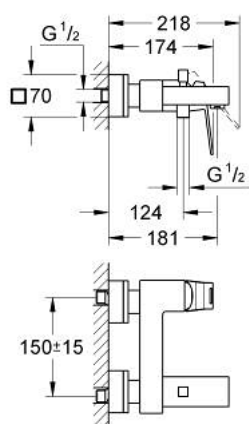

23 140 000 EUROUCUBE JEDNORUČNA BATERIJA ZA KADU 1/2"

PRODUCT DESCRIPTION

- Colour: chrome
- zidna ugradnja
- metalna ručica
- GROHE SilkMove 46 mm keramički mešač
- GROHE LongLife premaz
- podesiv limitator protoka vode
- automatski prebacivač: kada/tuš
- perlator
- integrisani nepovratni ventil u izlazu za tuš 1/2"
- sakrivene S-jedinice
- zaštićeno protiv povrata vode
- (opciono) regulator temperature 46 375

23 140 000 EUROCUBE JEDNORUČNA BATERIJA ZA KADU 1/2"

SPARE PARTS, септембар 2010 – now

- 1: Ručica (Spare part-nr. 46782000)
- 2: Mešač (Spare part-nr. 46048000)
- 3: Aktivaciono dugme prebacivača (Spare part-nr. 48128000)
- 4: Prebacivač (Spare part-nr. 65655000)
- 5: Nepovratni ventil (Spare part-nr. 08565000)
- 6: Perlator (Spare part-nr. 13952000)
- 7: Spojnica sa navojem 1/2" (Spare part-nr. 45044000)
- 8: S-spojnica (Spare part-nr. 47824000)
- 9: Specijalni ključ (Spare part-nr. 19377000)*
- 10: Limitator temperature (Spare part-nr. 46375000)*
- 11: Produžni set, 30 mm (Spare part-nr. 46238000)*