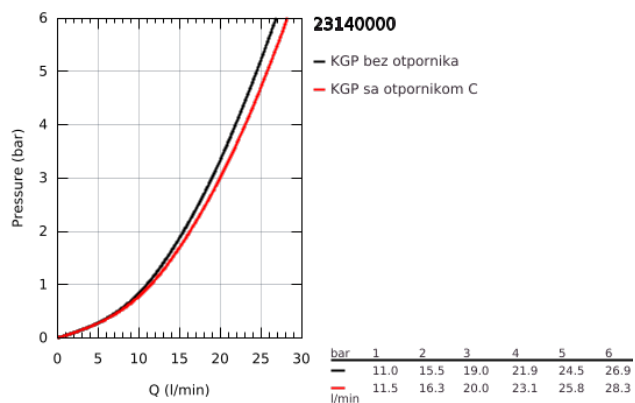

23 140 000 EUROUCUBE JEDNORUČNA BATERIJA ZA KADU 1/2"

PRODUCT DESCRIPTION

- Colour: chrome
- zidna ugradnja
- metalna ručica
- GROHE SilkMove 46 mm keramički mešač
- GROHE LongLife premaz
- podesiv limitator protoka vode
- automatski prebacivač: kada/tuš
- perlator
- integrisani nepovratni ventil u izlazu za tuš 1/2"
- sakrivene S-jedinice
- zaštićeno protiv povrata vode
- (opciono) regulator temperature 46 375

23 140 000 EUROCUBE JEDNORUČNA BATERIJA ZA KADU 1/2"

SPARE PARTS, септембар 2010 – now

- 1: Ručica (Spare part-nr. 46782000)
- 2: Mešač (Spare part-nr. 46048000)
- 3: Aktivaciono dugme prebacivača (Spare part-nr. 48128000)
- 4: Prebacivač (Spare part-nr. 65655000)
- 5: Nepovratni ventil (Spare part-nr. 08565000)
- 6: Perlator (Spare part-nr. 13952000)
- 7: Spojnica sa navojem 1/2" (Spare part-nr. 45044000)
- 8: S-spojnica (Spare part-nr. 47824000)
- 9: Specijalni ključ (Spare part-nr. 19377000)*
- 10: Limitator temperature (Spare part-nr. 46375000)*
- 11: Produžni set, 30 mm (Spare part-nr. 46238000)*