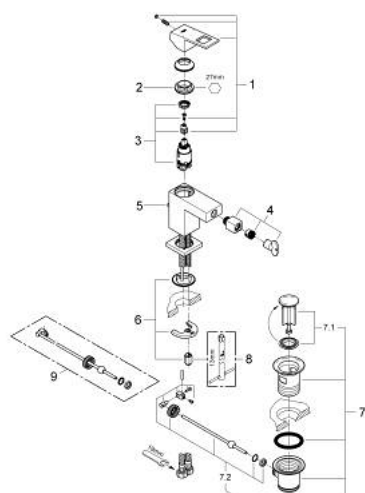

23 138 DC0 EUROCUBE JEDNORUČNA BATERIJA ZA BIDE 1/2" S-SIZE

PRODUCT DESCRIPTION

- Colour: supersteel
- instalacija na 1 otvor
- metalna ručica
- GROHE SilkMove keramički mešač 28 mm
- limitator temperature
- GROHE LongLife premaz
- GROHE EcoJoy tehnologija za manju potrošnju vode i savršen protok
- maximum flow rate (at 3 bar): 5 l/min
- GROHE FastFixation Plus instalacijski sistem
- perlator sa kuglastim zglobovima
- automatski gornji deo za sifon 1 1/4"
- fleksibilna spojna creva

23 138 DC0 EUROCUBE JEDNORUČNA BATERIJA ZA BIDE 1/2" S-SIZE

SPARE PARTS, jyl 2018 – now

- 1: Ručica (Spare part-nr. 46786DC0)
 - 2: Prsten armature (Spare part-nr. 46715000)
 - 3: Mešač (Spare part-nr. 46580000)
 - 4: Zglobni perlator (Spare part-nr. 46791DC0)
 - 5: Automatska šipka (Spare part-nr. 46787DC0)
 - 6: Pribor za učvršćivanje (Spare part-nr. 46645000)
 - 7: Set za odliv otpadne vode 1 1/4" (Spare part-nr. 28910DC0)
 - 7.1: Utikač (Spare part-nr. 07182DC0)
 - 7.2: Noseća osovina (Spare part-nr. 07052000)
 - 8: Instalacioni ključ (Spare part-nr. 19017000)*
 - 9: Noseća osovina (Spare part-nr. 07341000)*
- * Optional accessories