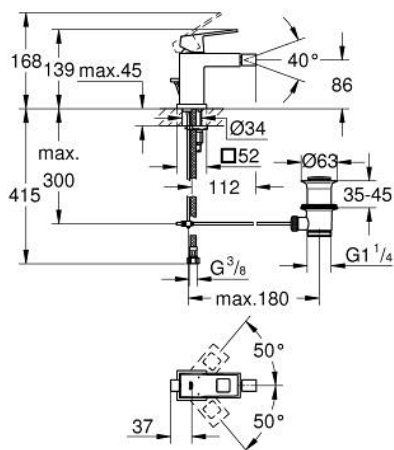

23 138 DC0 EUROCUBE JEDNORUČNA BATERIJA ZA BIDE 1/2" S-SIZE

PRODUCT DESCRIPTION

- Colour: supersteel
- instalacija na 1 otvor
- metalna ručica
- GROHE SilkMove keramički mešač 28 mm
- limitator temperature
- GROHE LongLife premaz
- GROHE EcoJoy tehnologija za manju potrošnju vode i savršen protok
- maximum flow rate (at 3 bar): 5 l/min
- GROHE FastFixation Plus instalacijski sistem
- perlator sa kuglastim zglobovima
- automatski gornji deo za sifon 1 1/4"
- fleksibilna spojna creva

23 138 DC0 EUROCUBE JEDNORUČNA BATERIJA ZA BIDE 1/2" S-SIZE

SPARE PARTS, jyl 2018 – now

- 1: Ručica (Spare part-nr. 46786DC0)
 - 2: Prsten armature (Spare part-nr. 46715000)
 - 3: Mešač (Spare part-nr. 46580000)
 - 4: Zglobni perlator (Spare part-nr. 46791DC0)
 - 5: Automatska šipka (Spare part-nr. 46787DC0)
 - 6: Pribor za učvršćivanje (Spare part-nr. 46645000)
 - 7: Set za odliv otpadne vode 1 1/4" (Spare part-nr. 28910DC0)
 - 7.1: Utikač (Spare part-nr. 07182DC0)
 - 7.2: Noseća osovina (Spare part-nr. 07052000)
 - 8: Instalacioni ključ (Spare part-nr. 19017000)*
 - 9: Noseća osovina (Spare part-nr. 07341000)*
- * Optional accessories