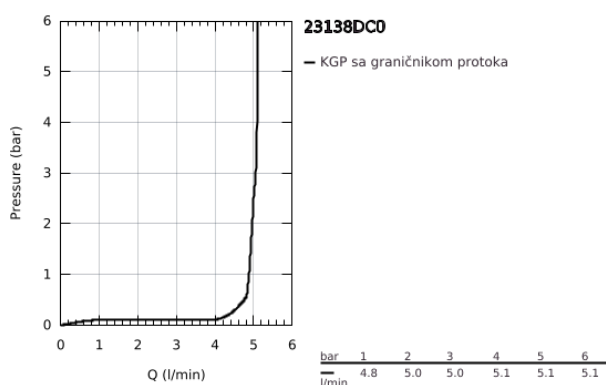

23 138 DC0 EUROCUBE JEDNORUČNA BATERIJA ZA BIDE 1/2" S-SIZE

PRODUCT DESCRIPTION

- Colour: supersteel
- instalacija na 1 otvor
- metalna ručica
- GROHE SilkMove keramički mešač 28 mm
- limitator temperature
- GROHE LongLife premaz
- GROHE EcoJoy tehnologija za manju potrošnju vode i savršen protok
- maximum flow rate (at 3 bar): 5 l/min
- GROHE FastFixation Plus instalacijski sistem
- perlator sa kuglastim zglobovima
- automatski gornji deo za sifon 1 1/4"
- fleksibilna spojna creva

23 138 DC0 EUROCUBE JEDNORUČNA BATERIJA ZA BIDE 1/2" S-SIZE

SPARE PARTS, jyl 2018 – now

- 1: Ručica (Spare part-nr. 46786DC0)
 - 2: Prsten armature (Spare part-nr. 46715000)
 - 3: Mešač (Spare part-nr. 46580000)
 - 4: Zglobni perlator (Spare part-nr. 46791DC0)
 - 5: Automatska šipka (Spare part-nr. 46787DC0)
 - 6: Pribor za učvršćivanje (Spare part-nr. 46645000)
 - 7: Set za odliv otpadne vode 1 1/4" (Spare part-nr. 28910DC0)
 - 7.1: Utikač (Spare part-nr. 07182DC0)
 - 7.2: Noseća osovina (Spare part-nr. 07052000)
 - 8: Instalacioni ključ (Spare part-nr. 19017000)*
 - 9: Noseća osovina (Spare part-nr. 07341000)*
- * Optional accessories