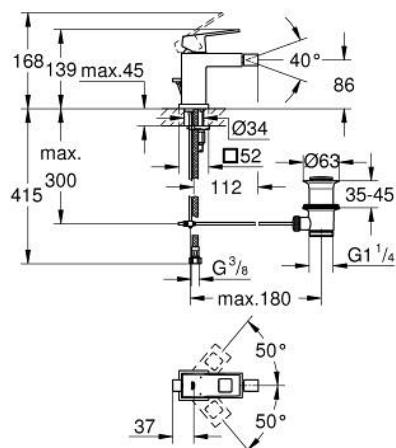

## 23 138 AL0 EUROCUBE JEDNORUČNA BATERIJA ZA BIDE 1/2" S-SIZE

### PRODUCT DESCRIPTION

- Colour: brushed hard graphite
- instalacija na 1 otvor
- metalna ručica
- GROHE SilkMove keramički mešač 28 mm
- limitator temperature
- GROHE LongLife premaz
- GROHE EcoJoy tehnologija za manju potrošnju vode i savršen protok
- maximum flow rate (at 3 bar): 5 l/min
- GROHE FastFixation Plus instalacijski sistem
- perlator sa kuglastim zglobovom
- automatski gornji deo za sifon 1 1/4"
- fleksibilna spojna creva