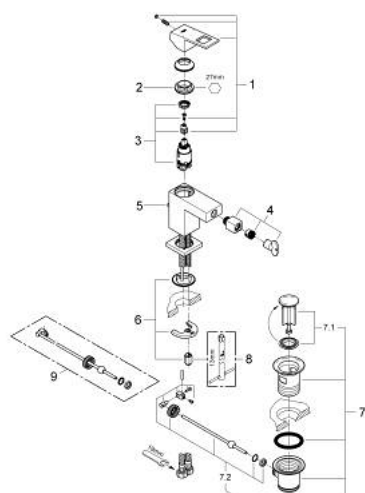

## 23 138 AL0 EUROCUBE JEDNORUČNA BATERIJA ZA BIDE 1/2" S-SIZE

### PRODUCT DESCRIPTION

- Colour: brushed hard graphite
- instalacija na 1 otvor
- metalna ručica
- GROHE SilkMove keramički mešač 28 mm
- limitator temperature
- GROHE LongLife premaz
- GROHE EcoJoy tehnologija za manju potrošnju vode i savršen protok
- maximum flow rate (at 3 bar): 5 l/min
- GROHE FastFixation Plus instalacijski sistem
- perlator sa kuglastim zglobovom
- automatski gornji deo za sifon 1 1/4"
- fleksibilna spojna creva

### SPARE PARTS, март 2019 – now

- 1: Ručica (Spare part-nr. 46786AL0)
  - 2: Prsten armature (Spare part-nr. 46715000)
  - 3: Mešač (Spare part-nr. 46580000)
  - 4: Zglobni perlator (Spare part-nr. 46791AL0)
  - 5: Automatska šipka (Spare part-nr. 46787AL0)
  - 6: Pribor za učvršćivanje (Spare part-nr. 46645000)
  - 7: Set za odлив otpadne vode 1 1/4" (Spare part-nr. 28910AL0)
  - 7.1: Utikač (Spare part-nr. 07182AL0)
  - 7.2: Noseća osovina (Spare part-nr. 07052000)
  - 8: Instalacioni ključ (Spare part-nr. 19017000)\*
  - 9: Noseća osovina (Spare part-nr. 07341000)\*
- \* Optional accessories