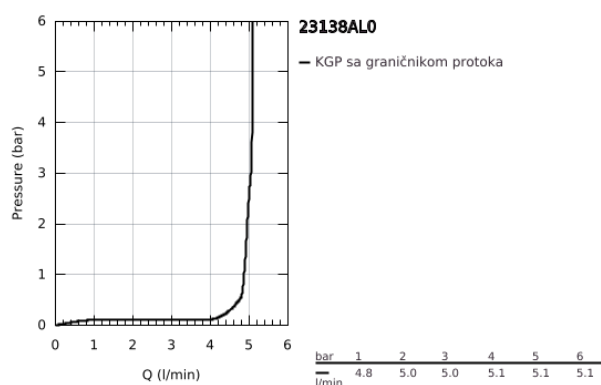

## 23 138 AL0 EUROCUBE JEDNORUČNA BATERIJA ZA BIDE 1/2" S-SIZE

### PRODUCT DESCRIPTION

- Colour: brushed hard graphite
- instalacija na 1 otvor
- metalna ručica
- GROHE SilkMove keramički mešač 28 mm
- limitator temperature
- GROHE LongLife premaz
- GROHE EcoJoy tehnologija za manju potrošnju vode i savršen protok
- maximum flow rate (at 3 bar): 5 l/min
- GROHE FastFixation Plus instalacijski sistem
- perlator sa kuglastim zglobovom
- automatski gornji deo za sifon 1 1/4"
- fleksibilna spojna creva