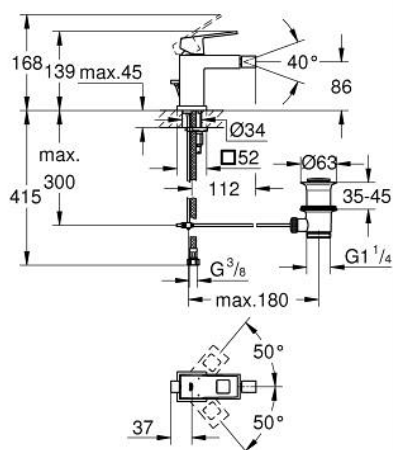

23 138 000 EUROCUBE JEDNORUČNA BATERIJA ZA BIDE 1/2" S-SIZE

PRODUCT DESCRIPTION

- Colour: chrome
- instalacija na 1 otvor
- metalna ručica
- GROHE SilkMove keramički mešač 28 mm
- limitator temperature
- GROHE LongLife premaz
- GROHE EcoJoy tehnologija za manju potrošnju vode i savršen protok
- maximum flow rate (at 3 bar): 5 l/min
- GROHE FastFixation Plus instalacijski sistem
- perlator sa kuglastim zglobovom
- automatski gornji deo za sifon 1 1/4"
- fleksibilna spojna creva

23 138 000 EUROCUBE JEDNORUČNA BATERIJA ZA BIDE 1/2" S-SIZE

SPARE PARTS, септембар 2010 – now

- 1: Ručica (Spare part-nr. 46786000)
 - 2: Prsten armature (Spare part-nr. 46715000)
 - 3: Mešač (Spare part-nr. 46580000)
 - 4: Zglobni perlator (Spare part-nr. 46791000)
 - 5: Automatska šipka (Spare part-nr. 46787000)
 - 6: Pribor za učvršćivanje (Spare part-nr. 46645000)
 - 7: Set za odliv otpadne vode 1 1/4" (Spare part-nr. 28910000)
 - 7.1: Utikač (Spare part-nr. 07182000)
 - 7.2: Noseća osovina (Spare part-nr. 07052000)
 - 8: Instalacioni ključ (Spare part-nr. 19017000)*
 - 9: Noseća osovina (Spare part-nr. 07341000)*
- * Optional accessories