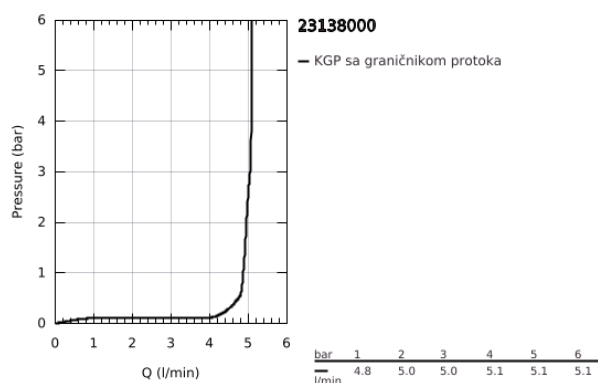

23 138 000 EUROCUBE JEDNORUČNA BATERIJA ZA BIDE 1/2" S-SIZE

PRODUCT DESCRIPTION

- Colour: chrome
- instalacija na 1 otvor
- metalna ručica
- GROHE SilkMove keramički mešač 28 mm
- limitator temperature
- GROHE LongLife premaz
- GROHE EcoJoy tehnologija za manju potrošnju vode i savršen protok
- maximum flow rate (at 3 bar): 5 l/min
- GROHE FastFixation Plus instalacijski sistem
- perlator sa kuglastim zglobovom
- automatski gornji deo za sifon 1 1/4"
- fleksibilna spojna creva

23 138 000 EUROCUBE JEDNORUČNA BATERIJA ZA BIDE 1/2" S-SIZE

SPARE PARTS, септембар 2010 – now

- 1: Ručica (Spare part-nr. 46786000)
 - 2: Prsten armature (Spare part-nr. 46715000)
 - 3: Mešač (Spare part-nr. 46580000)
 - 4: Zglobni perlator (Spare part-nr. 46791000)
 - 5: Automatska šipka (Spare part-nr. 46787000)
 - 6: Pribor za učvršćivanje (Spare part-nr. 46645000)
 - 7: Set za odliv otpadne vode 1 1/4" (Spare part-nr. 28910000)
 - 7.1: Utikač (Spare part-nr. 07182000)
 - 7.2: Noseća osovina (Spare part-nr. 07052000)
 - 8: Instalacioni ključ (Spare part-nr. 19017000)*
 - 9: Noseća osovina (Spare part-nr. 07341000)*
- * Optional accessories