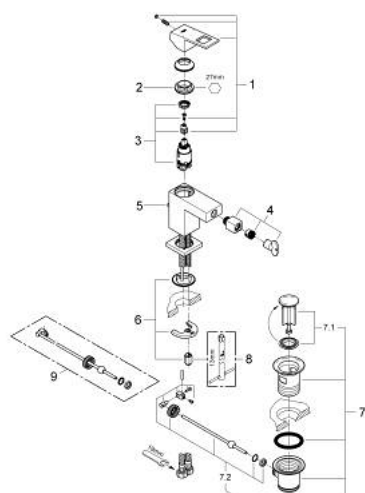

23 138 000 EUROCUBE JEDNORUČNA BATERIJA ZA BIDE 1/2" S-SIZE

PRODUCT DESCRIPTION

- Colour: chrome
- instalacija na 1 otvor
- metalna ručica
- GROHE SilkMove keramički mešač 28 mm
- limitator temperature
- GROHE LongLife premaz
- GROHE EcoJoy tehnologija za manju potrošnju vode i savršen protok
- maximum flow rate (at 3 bar): 5 l/min
- GROHE FastFixation Plus instalacijski sistem
- perlator sa kuglastim zglobovom
- automatski gornji deo za sifon 1 1/4"
- fleksibilna spojna creva

23 138 000 EUROCUBE JEDNORUČNA BATERIJA ZA BIDE 1/2" S-SIZE

SPARE PARTS, септембар 2010 – now

- 1: Ručica (Spare part-nr. 46786000)
 - 2: Prsten armature (Spare part-nr. 46715000)
 - 3: Mešač (Spare part-nr. 46580000)
 - 4: Zglobni perlator (Spare part-nr. 46791000)
 - 5: Automatska šipka (Spare part-nr. 46787000)
 - 6: Pribor za učvršćivanje (Spare part-nr. 46645000)
 - 7: Set za odliv otpadne vode 1 1/4" (Spare part-nr. 28910000)
 - 7.1: Utikač (Spare part-nr. 07182000)
 - 7.2: Noseća osovina (Spare part-nr. 07052000)
 - 8: Instalacioni ključ (Spare part-nr. 19017000)*
 - 9: Noseća osovina (Spare part-nr. 07341000)*
- * Optional accessories