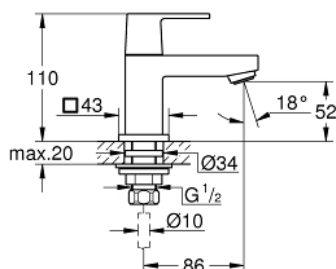

23 137 000 EUROCUBE PILLAR TAP XS-SIZE

PRODUCT DESCRIPTION

- Colour: chrome
- instalacija na 1 otvor
- metalna ručica
- keramička glava 1/2", 90°
- GROHE LongLife premaz
- GROHE EcoJoy tehnologija za manju potrošnju vode i savršen protok
- maximum flow rate (at 3 bar): 5 l/min
- SpeedClean perlator
- matica 1/2" x 10.5 mm

23 137 000 EUROCUBE PILLAR TAP XS-SIZE

SPARE PARTS, септембар 2011 – now

- 1: Eurocube poluga slavine (Spare part-nr. 48127000)
- 1.10: Zamenski set za učvršćivanje (Spare part-nr. 45186000)
- 1.10.1: O-prsten Ø18,2 x Ø1,7 (Spare part-nr. 0392400M)
- 2: Keramička glava 1/2" (Spare part-nr. 45882000)
- 2.1: O-prsten Ø18,2 x Ø1,7 (Spare part-nr. 0392400M)
- 3: Regulator mlaza vode (Spare part-nr. 13955000)
- 4: Sklop za učvršćivanje držača 1/2" (Spare part-nr. 45000000)
- 5: Spojni navoj 1/2" (Spare part-nr. 1290100M)
- 5.1: Dichtung od fiber vlakna poluprečnika Ø18,5 x Ø12 x 2 (Spare part-nr. 0138900M)
- 6: Spojni navoj 1/2" x 14.5 mm (Spare part-nr. 1290200M)*