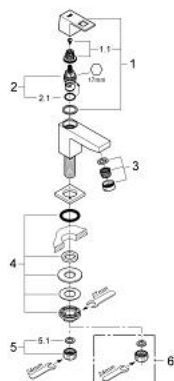

23 137 000 EUROCUBE PILLAR TAP XS-SIZE

PRODUCT DESCRIPTION

- Colour: chrome
- instalacija na 1 otvor
- metalna ručica
- keramička glava 1/2", 90°
- GROHE LongLife premaz
- GROHE EcoJoy tehnologija za manju potrošnju vode i savršen protok
- maximum flow rate (at 3 bar): 5 l/min
- SpeedClean perlator
- matica 1/2" x 10.5 mm

23 137 000 EUROCUBE PILLAR TAP XS-SIZE

SPARE PARTS, септембар 2011 – now

- 1: Eurocube poluga slavine (Spare part-nr. 48127000)
- 1.10: Zamenski set za učvršćivanje (Spare part-nr. 45186000)
- 1.10.1: O-prsten Ø18,2 x Ø1,7 (Spare part-nr. 0392400M)
- 2: Keramička glava 1/2" (Spare part-nr. 45882000)
- 2.1: O-prsten Ø18,2 x Ø1,7 (Spare part-nr. 0392400M)
- 3: Regulator mlaza vode (Spare part-nr. 13955000)
- 4: Sklop za učvršćivanje držača 1/2" (Spare part-nr. 45000000)
- 5: Spojni navoj 1/2" (Spare part-nr. 1290100M)
- 5.1: Dichtung od fiber vlakna poluprečnika Ø18,5 x Ø12 x 2 (Spare part-nr. 0138900M)
- 6: Spojni navoj 1/2" x 14.5 mm (Spare part-nr. 1290200M)*