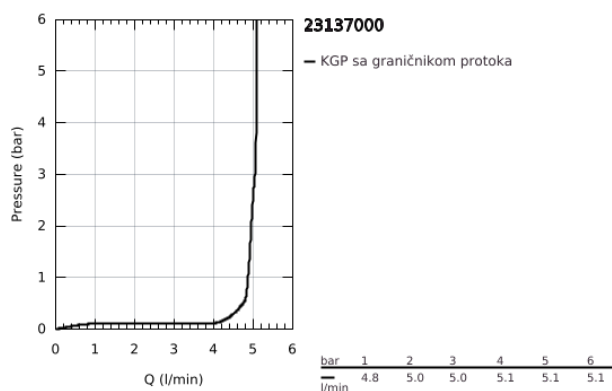

23 137 000 EUROCUBE PILLAR TAP XS-SIZE

PRODUCT DESCRIPTION

- Colour: chrome
- instalacija na 1 otvor
- metalna ručica
- keramička glava 1/2", 90°
- GROHE LongLife premaz
- GROHE EcoJoy tehnologija za manju potrošnju vode i savršen protok
- maximum flow rate (at 3 bar): 5 l/min
- SpeedClean perlator
- matica 1/2" x 10.5 mm

23 137 000 EUROCUBE PILLAR TAP XS-SIZE

SPARE PARTS, септембар 2011 – now

- 1: Eurocube poluga slavine (Spare part-nr. 48127000)
- 1.10: Zamenski set za učvršćivanje (Spare part-nr. 45186000)
- 1.10.1: O-prsten Ø18,2 x Ø1,7 (Spare part-nr. 0392400M)
- 2: Keramička glava 1/2" (Spare part-nr. 45882000)
- 2.1: O-prsten Ø18,2 x Ø1,7 (Spare part-nr. 0392400M)
- 3: Regulator mlaza vode (Spare part-nr. 13955000)
- 4: Sklop za učvršćivanje držača 1/2" (Spare part-nr. 45000000)
- 5: Spojni navoj 1/2" (Spare part-nr. 1290100M)
- 5.1: Dichtung od fiber vlakna poluprečnika Ø18,5 x Ø12 x 2 (Spare part-nr. 0138900M)
- 6: Spojni navoj 1/2" x 14.5 mm (Spare part-nr. 1290200M)*