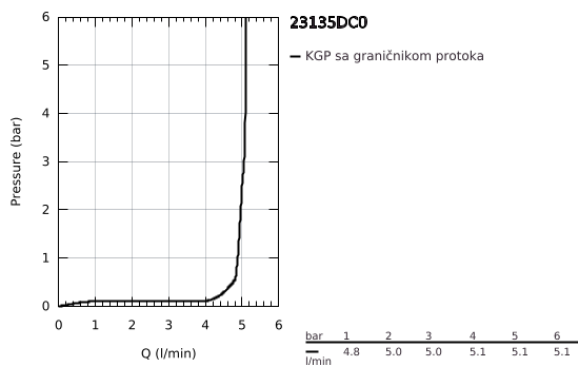

23 135 DC0 EUROCUBE JEDNORUČNA BATERIJA ZA LAVABO 1/2" L-VELIČINA

PRODUCT DESCRIPTION

- Colour: supersteel
- instalacija na 1 otvor
- metalna ručica
- GROHE SilkMove keramički mešač 28 mm
- limitator temperature
- GROHE LongLife premaz
- GROHE EcoJoy tehnologija za manju potrošnju vode i savršen protok
- maximum flow rate (at 3 bar): 5 l/min
- SpeedClean perlator
- GROHE FastFixation Plus instalacijski sistem
- rotaciona cevasta izlivna cev sa stop limitatorom
- automatski gornji deo za sifon 1 1/4"
- fleksibilna spojna creva

23 135 DC0 EUROCUBE JEDNORUČNA BATERIJA ZA LAVABO 1/2" L-VELIČINA

SPARE PARTS, jyl 2018 – now

- 1: Ručica (Spare part-nr. 46788DC0)
 - 2: Poklopac (Spare part-nr. 46581DC0)
 - 3: Prsten armature (Spare part-nr. 07419000)
 - 4: Mešač (Spare part-nr. 46580000)
 - 5: Izlivna cev (Spare part-nr. 13322DC0)
 - 5.1: Perlator (Spare part-nr. 13929DC0)
 - 6: Automatska šipka (Spare part-nr. 46787DC0)
 - 7: Pribor za učvršćivanje (Spare part-nr. 46645000)
 - 8: Set za odliv otpadne vode 1 1/4" (Spare part-nr. 28910DC0)
 - 8.1: Utikač (Spare part-nr. 07182DC0)
 - 8.2: Noseća osovina (Spare part-nr. 07052000)
 - 9: Noseća osovina (Spare part-nr. 07341000)*
 - 10: Instalacioni ključ (Spare part-nr. 19017000)*
- * Optional accessories