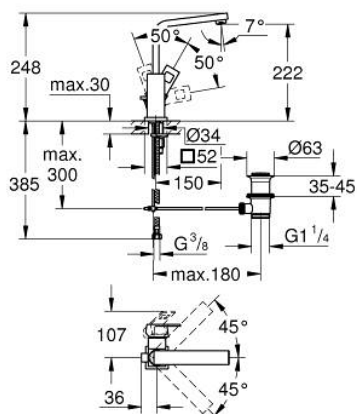

23 135 DC0 EUROCUBE JEDNORUČNA BATERIJA ZA LAVABO 1/2" L-VELIČINA

PRODUCT DESCRIPTION

- Colour: supersteel
- instalacija na 1 otvor
- metalna ručica
- GROHE SilkMove keramički mešač 28 mm
- limitator temperature
- GROHE LongLife premaz
- GROHE EcoJoy tehnologija za manju potrošnju vode i savršen protok
- maximum flow rate (at 3 bar): 5 l/min
- SpeedClean perlator
- GROHE FastFixation Plus instalacijski sistem
- rotaciona cevasta izlivna cev sa stop limitatorom
- automatski gornji deo za sifon 1 1/4"
- fleksibilna spojna creva

23 135 DC0 EUROCUBE JEDNORUČNA BATERIJA ZA LAVABO 1/2" L-VELIČINA

SPARE PARTS, jyl 2018 – now

- 1: Ručica (Spare part-nr. 46788DC0)
 - 2: Poklopac (Spare part-nr. 46581DC0)
 - 3: Prsten armature (Spare part-nr. 07419000)
 - 4: Mešač (Spare part-nr. 46580000)
 - 5: Izlivna cev (Spare part-nr. 13322DC0)
 - 5.1: Perlator (Spare part-nr. 13929DC0)
 - 6: Automatska šipka (Spare part-nr. 46787DC0)
 - 7: Pribor za učvršćivanje (Spare part-nr. 46645000)
 - 8: Set za odliv otpadne vode 1 1/4" (Spare part-nr. 28910DC0)
 - 8.1: Utikač (Spare part-nr. 07182DC0)
 - 8.2: Noseća osovina (Spare part-nr. 07052000)
 - 9: Noseća osovina (Spare part-nr. 07341000)*
 - 10: Instalacioni ključ (Spare part-nr. 19017000)*
- * Optional accessories