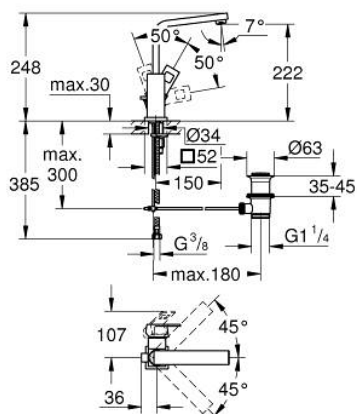

23 135 AL0 EUROCUBE JEDNORUČNA BATERIJA ZA LAVABO 1/2" L-VELIČINA

PRODUCT DESCRIPTION

- Colour: brushed hard graphite
- instalacija na 1 otvor
- metalna ručica
- GROHE SilkMove keramički mešač 28 mm
- limitator temperature
- GROHE LongLife premaz
- GROHE EcoJoy tehnologija za manju potrošnju vode i savršen protok
- maximum flow rate (at 3 bar): 5 l/min
- SpeedClean perlator
- GROHE FastFixation Plus instalacijski sistem
- rotaciona cevasta izlivna cev sa stop limitatorom
- automatski gornji deo za sifon 1 1/4"
- fleksibilna spojna creva

23 135 AL0 EUROCUBE JEDNORUČNA BATERIJA ZA LAVABO 1/2" L-VELIČINA

SPARE PARTS, март 2019 – now

- 1: Ručica (Spare part-nr. 46788AL0)
- 2: Poklopac (Spare part-nr. 46581AL0)
- 3: Prsten armature (Spare part-nr. 07419000)
- 4: Mešač (Spare part-nr. 46580000)
- 5: Izlivna cev (Spare part-nr. 13322AL0)
- 5.1: Perlator (Spare part-nr. 13929AL0)
- 6: Automatska šipka (Spare part-nr. 46787AL0)
- 7: Pribor za učvršćivanje (Spare part-nr. 46645000)
- 8: Set za odliv otpadne vode 1 1/4" (Spare part-nr. 28910AL0)
- 8.1: Utikač (Spare part-nr. 07182AL0)
- 8.2: Noseća osovina (Spare part-nr. 07052000)
- 9: Noseća osovina (Spare part-nr. 07341000)*
- 10: Instalacioni ključ (Spare part-nr. 19017000)*