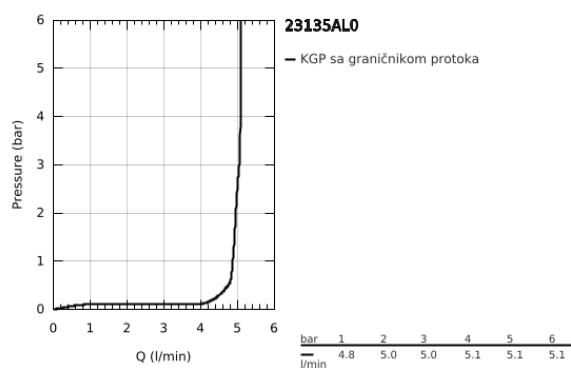

23 135 AL0 EUROCUBE JEDNORUČNA BATERIJA ZA LAVABO 1/2" L-VELIČINA

PRODUCT DESCRIPTION

- Colour: brushed hard graphite
- instalacija na 1 otvor
- metalna ručica
- GROHE SilkMove keramički mešač 28 mm
- limitator temperature
- GROHE LongLife premaz
- GROHE EcoJoy tehnologija za manju potrošnju vode i savršen protok
- maximum flow rate (at 3 bar): 5 l/min
- SpeedClean perlator
- GROHE FastFixation Plus instalacijski sistem
- rotaciona cevasta izlivna cev sa stop limitatorom
- automatski gornji deo za sifon 1 1/4"
- fleksibilna spojna creva

23 135 AL0 EUROCUBE JEDNORUČNA BATERIJA ZA LAVABO 1/2" L-VELIČINA

SPARE PARTS, март 2019 – now

- 1: Ručica (Spare part-nr. 46788AL0)
- 2: Poklopac (Spare part-nr. 46581AL0)
- 3: Prsten armature (Spare part-nr. 07419000)
- 4: Mešač (Spare part-nr. 46580000)
- 5: Izlivna cev (Spare part-nr. 13322AL0)
- 5.1: Perlator (Spare part-nr. 13929AL0)
- 6: Automatska šipka (Spare part-nr. 46787AL0)
- 7: Pribor za učvršćivanje (Spare part-nr. 46645000)
- 8: Set za odliv otpadne vode 1 1/4" (Spare part-nr. 28910AL0)
- 8.1: Utikač (Spare part-nr. 07182AL0)
- 8.2: Noseća osovina (Spare part-nr. 07052000)
- 9: Noseća osovina (Spare part-nr. 07341000)*
- 10: Instalacioni ključ (Spare part-nr. 19017000)*