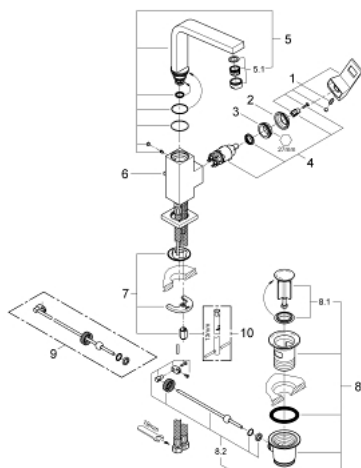

23 135 AL0 EUROCUBE JEDNORUČNA BATERIJA ZA LAVABO 1/2" L-VELIČINA

PRODUCT DESCRIPTION

- Colour: brushed hard graphite
- instalacija na 1 otvor
- metalna ručica
- GROHE SilkMove keramički mešač 28 mm
- limitator temperature
- GROHE LongLife premaz
- GROHE EcoJoy tehnologija za manju potrošnju vode i savršen protok
- maximum flow rate (at 3 bar): 5 l/min
- SpeedClean perlator
- GROHE FastFixation Plus instalacijski sistem
- rotaciona cevasta izlivna cev sa stop limitatorom
- automatski gornji deo za sifon 1 1/4"
- fleksibilna spojna creva

23 135 AL0 EUROCUBE JEDNORUČNA BATERIJA ZA LAVABO 1/2" L-VELIČINA

SPARE PARTS, март 2019 – now

- 1: Ručica (Spare part-nr. 46788AL0)
- 2: Poklopac (Spare part-nr. 46581AL0)
- 3: Prsten armature (Spare part-nr. 07419000)
- 4: Mešač (Spare part-nr. 46580000)
- 5: Izlivna cev (Spare part-nr. 13322AL0)
- 5.1: Perlator (Spare part-nr. 13929AL0)
- 6: Automatska šipka (Spare part-nr. 46787AL0)
- 7: Pribor za učvršćivanje (Spare part-nr. 46645000)
- 8: Set za odliv otpadne vode 1 1/4" (Spare part-nr. 28910AL0)
- 8.1: Utikač (Spare part-nr. 07182AL0)
- 8.2: Noseća osovina (Spare part-nr. 07052000)
- 9: Noseća osovina (Spare part-nr. 07341000)*
- 10: Instalacioni ključ (Spare part-nr. 19017000)*