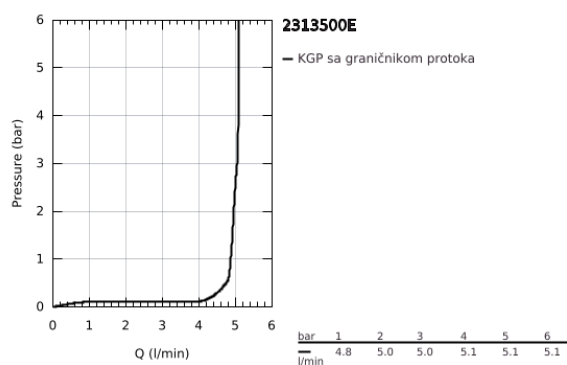

23 135 00E EUROCUBE JEDNORUČNA BATERIJA ZA LAVABO 1/2" L-VELIČINA

PRODUCT DESCRIPTION

- Colour: chrome
- instalacija na 1 otvor
- metalna ručica
- GROHE SilkMove keramički mešač 28 mm
- limitator temperature
- GROHE LongLife premaz
- GROHE EcoJoy tehnologija za manju potrošnju vode i savršen protok
- maximum flow rate (at 3 bar): 5 l/min
- SpeedClean perlator
- GROHE FastFixation Plus instalacijski sistem
- rotaciona cevasta izlivna cev sa stop limitatorom
- automatski gornji deo za sifon 1 1/4"
- fleksibilna spojna creva

23 135 00E EUROCUBE JEDNORUČNA BATERIJA ZA LAVABO 1/2" L-VELIČINA

SPARE PARTS, ноябрь 2010 – now

- 1: Ručica (Spare part-nr. 46788000)
- 2: Poklopac (Spare part-nr. 46581000)
- 3: Prsten armature (Spare part-nr. 07419000)
- 4: Mešač (Spare part-nr. 46580000)
- 5: Izlivna cev (Spare part-nr. 13323000)
- 5.1: Perlator (Spare part-nr. 48159000)
- 6: Automatska šipka (Spare part-nr. 46787000)
- 7: Pribor za učvršćivanje (Spare part-nr. 46645000)
- 8: Set za odliv otpadne vode 1 1/4" (Spare part-nr. 28910000)
- 8.1: Utikač (Spare part-nr. 07182000)
- 8.2: Noseća osovina (Spare part-nr. 07052000)
- 9: Noseća osovina (Spare part-nr. 07341000)*
- 10: Instalacioni ključ (Spare part-nr. 19017000)*