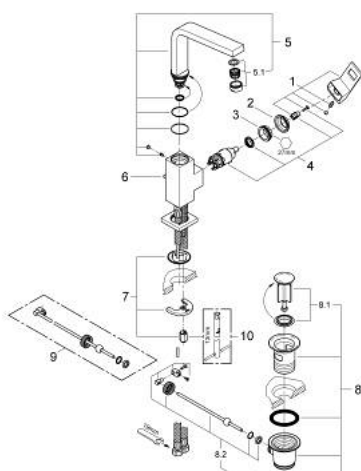

23 135 00E EUROCUBE JEDNORUČNA BATERIJA ZA LAVABO 1/2" L-VELIČINA

PRODUCT DESCRIPTION

- Colour: chrome
- instalacija na 1 otvor
- metalna ručica
- GROHE SilkMove keramički mešač 28 mm
- limitator temperature
- GROHE LongLife premaz
- GROHE EcoJoy tehnologija za manju potrošnju vode i savršen protok
- maximum flow rate (at 3 bar): 5 l/min
- SpeedClean perlator
- GROHE FastFixation Plus instalacijski sistem
- rotaciona cevasta izlivna cev sa stop limitatorom
- automatski gornji deo za sifon 1 1/4"
- fleksibilna spojna creva

23 135 00E EUROCUBE JEDNORUČNA BATERIJA ZA LAVABO 1/2" L-VELIČINA

SPARE PARTS, ноябрь 2010 – now

- 1: Ručica (Spare part-nr. 46788000)
- 2: Poklopac (Spare part-nr. 46581000)
- 3: Prsten armature (Spare part-nr. 07419000)
- 4: Mešač (Spare part-nr. 46580000)
- 5: Izlivna cev (Spare part-nr. 13323000)
- 5.1: Perlator (Spare part-nr. 48159000)
- 6: Automatska šipka (Spare part-nr. 46787000)
- 7: Pribor za učvršćivanje (Spare part-nr. 46645000)
- 8: Set za odliv otpadne vode 1 1/4" (Spare part-nr. 28910000)
- 8.1: Utikač (Spare part-nr. 07182000)
- 8.2: Noseća osovina (Spare part-nr. 07052000)
- 9: Noseća osovina (Spare part-nr. 07341000)*
- 10: Instalacioni ključ (Spare part-nr. 19017000)*