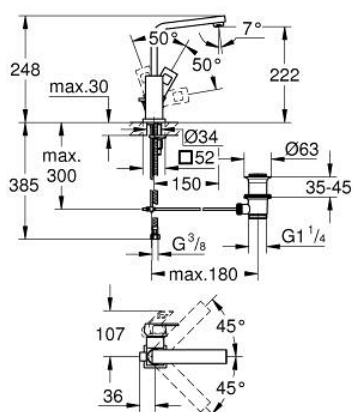

23 135 00E EUROCUBE JEDNORUČNA BATERIJA ZA LAVABO 1/2" L-VELIČINA

PRODUCT DESCRIPTION

- Colour: chrome
- instalacija na 1 otvor
- metalna ručica
- GROHE SilkMove keramički mešač 28 mm
- limitator temperature
- GROHE LongLife premaz
- GROHE EcoJoy tehnologija za manju potrošnju vode i savršen protok
- maximum flow rate (at 3 bar): 5 l/min
- SpeedClean perlator
- GROHE FastFixation Plus instalacijski sistem
- rotaciona cevasta izlivna cev sa stop limitatorom
- automatski gornji deo za sifon 1 1/4"
- fleksibilna spojna creva

23 135 00E EUROCUBE JEDNORUČNA BATERIJA ZA LAVABO 1/2" L-VELIČINA

SPARE PARTS, ноябрь 2010 – now

- 1: Ručica (Spare part-nr. 46788000)
- 2: Poklopac (Spare part-nr. 46581000)
- 3: Prsten armature (Spare part-nr. 07419000)
- 4: Mešač (Spare part-nr. 46580000)
- 5: Izlivna cev (Spare part-nr. 13323000)
- 5.1: Perlator (Spare part-nr. 48159000)
- 6: Automatska šipka (Spare part-nr. 46787000)
- 7: Pribor za učvršćivanje (Spare part-nr. 46645000)
- 8: Set za odliv otpadne vode 1 1/4" (Spare part-nr. 28910000)
- 8.1: Utikač (Spare part-nr. 07182000)
- 8.2: Noseća osovina (Spare part-nr. 07052000)
- 9: Noseća osovina (Spare part-nr. 07341000)*
- 10: Instalacioni ključ (Spare part-nr. 19017000)*