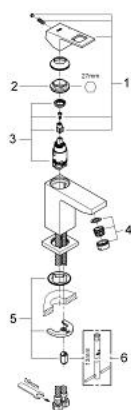

23 132 00E EUROCUBE JEDNORUČNA BATERIJA ZA UMIVAONIK 1/2" S-SIZE

PRODUCT DESCRIPTION

- Colour: chrome
- instalacija na 1 otvor
- metalna ručica
- GROHE SilkMove keramički mešač 28 mm
- limitator temperature
- GROHE LongLife premaz
- GROHE EcoJoy tehnologija za manju potrošnju vode i savršen protok
- maximum flow rate (at 3 bar): 5 l/min
- SpeedClean perlator
- GROHE FastFixation Plus instalacijski sistem
- glatko telo
- fleksibilna spojna creva

23 132 00E **EUROCUBE JEDNORUČNA BATERIJA ZA UMIVAONIK 1/2"**
S-SIZE

SPARE PARTS, новембар 2010 – now

- 1: Ručica (Spare part-nr. 46786000)
- 2: Prsten armature (Spare part-nr. 46715000)
- 3: Mešač (Spare part-nr. 46580000)
- 4: Perlator (Spare part-nr. 48159000)
- 5: Pribor za učvršćivanje (Spare part-nr. 46645000)
- 6: Instalacioni ključ (Spare part-nr. 19017000)*