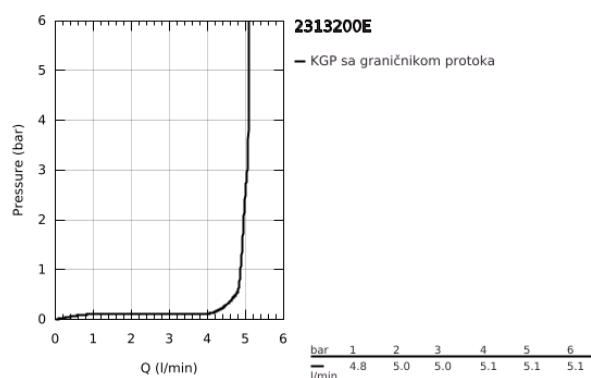

23 132 00E EUROCUBE JEDNORUČNA BATERIJA ZA UMIVAONIK 1/2" S-SIZE

PRODUCT DESCRIPTION

- Colour: chrome
- instalacija na 1 otvor
- metalna ručica
- GROHE SilkMove keramički mešač 28 mm
- limitator temperature
- GROHE LongLife premaz
- GROHE EcoJoy tehnologija za manju potrošnju vode i savršen protok
- maximum flow rate (at 3 bar): 5 l/min
- SpeedClean perlator
- GROHE FastFixation Plus instalacijski sistem
- glatko telo
- fleksibilna spojna creva

23 132 00E **EUROCUBE JEDNORUČNA BATERIJA ZA UMIVAONIK 1/2"**
S-SIZE

SPARE PARTS, новембар 2010 – now

- 1: Ručica (Spare part-nr. 46786000)
- 2: Prsten armature (Spare part-nr. 46715000)
- 3: Mešač (Spare part-nr. 46580000)
- 4: Perlator (Spare part-nr. 48159000)
- 5: Pribor za učvršćivanje (Spare part-nr. 46645000)
- 6: Instalacioni ključ (Spare part-nr. 19017000)*