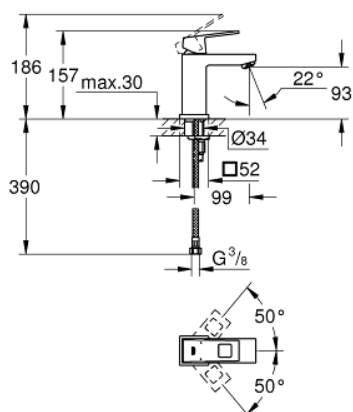

23 132 00E EUROCUBE JEDNORUČNA BATERIJA ZA UMIVAONIK 1/2" S-SIZE

PRODUCT DESCRIPTION

- Colour: chrome
- instalacija na 1 otvor
- metalna ručica
- GROHE SilkMove keramički mešač 28 mm
- limitator temperature
- GROHE LongLife premaz
- GROHE EcoJoy tehnologija za manju potrošnju vode i savršen protok
- maximum flow rate (at 3 bar): 5 l/min
- SpeedClean perlator
- GROHE FastFixation Plus instalacijski sistem
- glatko telo
- fleksibilna spojna creva

23 132 00E **EUROCUBE JEDNORUČNA BATERIJA ZA UMIVAONIK 1/2"**
S-SIZE

SPARE PARTS, новембар 2010 – now

- 1: Ručica (Spare part-nr. 46786000)
- 2: Prsten armature (Spare part-nr. 46715000)
- 3: Mešač (Spare part-nr. 46580000)
- 4: Perlator (Spare part-nr. 48159000)
- 5: Pribor za učvršćivanje (Spare part-nr. 46645000)
- 6: Instalacioni ključ (Spare part-nr. 19017000)*