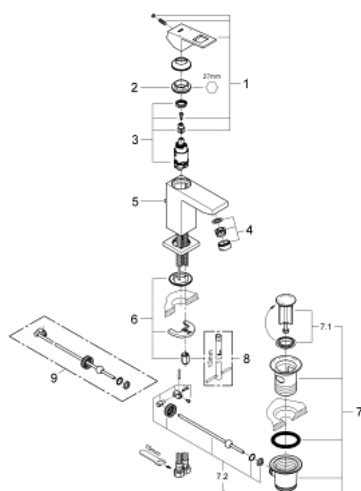

23 127 DC0 EUROCUBE JEDNORUČNA BATERIJA ZA UMIVAONIK 1/2" S-SIZE

PRODUCT DESCRIPTION

- Colour: supersteel
- instalacija na 1 otvor
- metalna ručica
- GROHE SilkMove keramički mešač 28 mm
- limitator temperature
- GROHE LongLife premaz
- GROHE EcoJoy tehnologija za manju potrošnju vode i savršen protok
- maximum flow rate (at 3 bar): 5 l/min
- GROHE FastFixation Plus instalacijski sistem
- automatski gornji deo za sifon 1 1/4"
- fleksibilna spojna creva

23 127 DC0 EUROCUBE JEDNORUČNA BATERIJA ZA UMIVAONIK 1/2" S-SIZE

SPARE PARTS, јул 2018 – фебруар 2022

- 1: Ručica (Spare part-nr. 46786DC0)
- 2: Prsten armature (Spare part-nr. 46715000)
- 3: Mešač (Spare part-nr. 46580000)
- 4: Perlator (Spare part-nr. 48159DC0)
- 6: Pribor za učvršćivanje (Spare part-nr. 46645000)
- 7: Set za odliv otpadne vode 1 1/4" (Spare part-nr. 28910DC0)
- 7.1: Utikač (Spare part-nr. 07182DC0)
- 7.2: Noseća osovina (Spare part-nr. 07052000)
- 8: Instalacioni ključ (Spare part-nr. 19017000)*
- 9: Noseća osovina (Spare part-nr. 07341000)*