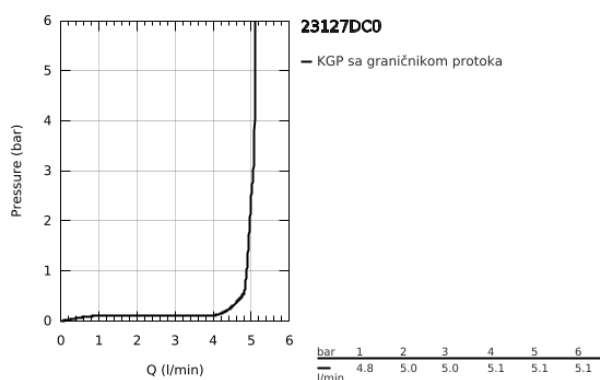

23 127 DC0 EUROCUBE JEDNORUČNA BATERIJA ZA UMIVAONIK 1/2" S-SIZE

PRODUCT DESCRIPTION

- Colour: supersteel
- instalacija na 1 otvor
- metalna ručica
- GROHE SilkMove keramički mešač 28 mm
- limitator temperature
- GROHE LongLife premaz
- GROHE EcoJoy tehnologija za manju potrošnju vode i savršen protok
- maximum flow rate (at 3 bar): 5 l/min
- GROHE FastFixation Plus instalacijski sistem
- automatski gornji deo za sifon 1 1/4"
- fleksibilna spojna creva

23 127 DC0 EUROCUBE JEDNORUČNA BATERIJA ZA UMIVAONIK 1/2" S-SIZE

SPARE PARTS, јул 2018 – фебруар 2022

- 1: Ručica (Spare part-nr. 46786DC0)
- 2: Prsten armature (Spare part-nr. 46715000)
- 3: Mešač (Spare part-nr. 46580000)
- 4: Perlator (Spare part-nr. 48159DC0)
- 6: Pribor za učvršćivanje (Spare part-nr. 46645000)
- 7: Set za odliv otpadne vode 1 1/4" (Spare part-nr. 28910DC0)
- 7.1: Utikač (Spare part-nr. 07182DC0)
- 7.2: Noseća osovina (Spare part-nr. 07052000)
- 8: Instalacioni ključ (Spare part-nr. 19017000)*
- 9: Noseća osovina (Spare part-nr. 07341000)*