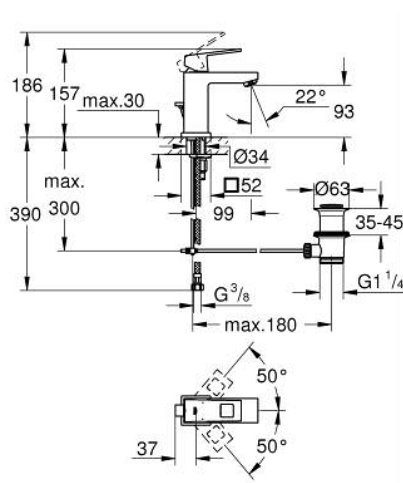

23 127 DC0 EUROCUBE JEDNORUČNA BATERIJA ZA UMIVAONIK 1/2" S-SIZE

PRODUCT DESCRIPTION

- Colour: supersteel
- instalacija na 1 otvor
- metalna ručica
- GROHE SilkMove keramički mešač 28 mm
- limitator temperature
- GROHE LongLife premaz
- GROHE EcoJoy tehnologija za manju potrošnju vode i savršen protok
- maximum flow rate (at 3 bar): 5 l/min
- GROHE FastFixation Plus instalacijski sistem
- automatski gornji deo za sifon 1 1/4"
- fleksibilna spojna creva

23 127 DC0 EUROCUBE JEDNORUČNA BATERIJA ZA UMIVAONIK 1/2" S-SIZE

SPARE PARTS, јул 2018 – фебруар 2022

- 1: Ručica (Spare part-nr. 46786DC0)
- 2: Prsten armature (Spare part-nr. 46715000)
- 3: Mešač (Spare part-nr. 46580000)
- 4: Perlator (Spare part-nr. 48159DC0)
- 6: Pribor za učvršćivanje (Spare part-nr. 46645000)
- 7: Set za odliv otpadne vode 1 1/4" (Spare part-nr. 28910DC0)
- 7.1: Utikač (Spare part-nr. 07182DC0)
- 7.2: Noseća osovina (Spare part-nr. 07052000)
- 8: Instalacioni ključ (Spare part-nr. 19017000)*
- 9: Noseća osovina (Spare part-nr. 07341000)*