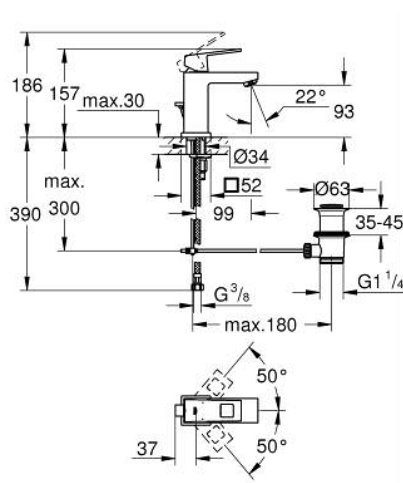

## 23 127 AL0 EUROCUBE JEDNORUČNA BATERIJA ZA UMIVAONIK 1/2" S-SIZE

### PRODUCT DESCRIPTION

- Colour: brushed hard graphite
- instalacija na 1 otvor
- metalna ručica
- GROHE SilkMove keramički mešač 28 mm
- limitator temperature
- GROHE LongLife premaz
- GROHE EcoJoy tehnologija za manju potrošnju vode i savršen protok
- maximum flow rate (at 3 bar): 5 l/min
- GROHE FastFixation Plus instalacijski sistem
- automatski gornji deo za sifon 1 1/4"
- fleksibilna spojna creva