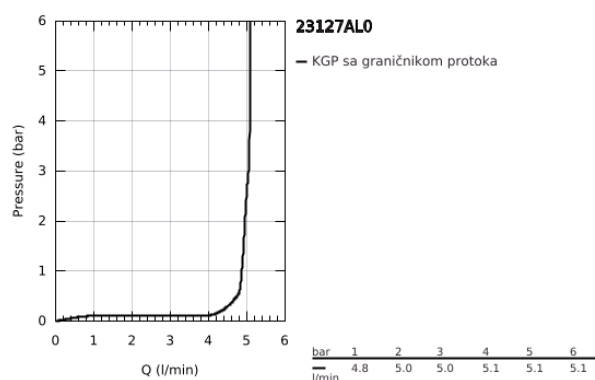

## 23 127 AL0 EUROCUBE JEDNORUČNA BATERIJA ZA UMIVAONIK 1/2" S-SIZE

### PRODUCT DESCRIPTION

- Colour: brushed hard graphite
- instalacija na 1 otvor
- metalna ručica
- GROHE SilkMove keramički mešač 28 mm
- limitator temperature
- GROHE LongLife premaz
- GROHE EcoJoy tehnologija za manju potrošnju vode i savršen protok
- maximum flow rate (at 3 bar): 5 l/min
- GROHE FastFixation Plus instalacijski sistem
- automatski gornji deo za sifon 1 1/4"
- fleksibilna spojna creva