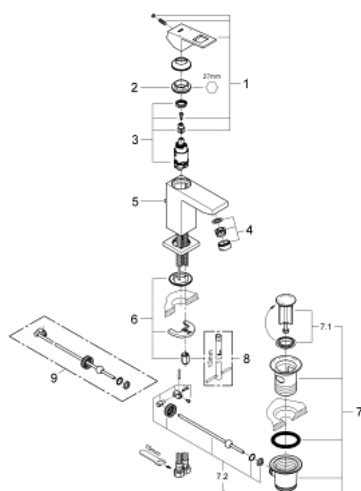

## 23 127 AL0 EUROCUBE JEDNORUČNA BATERIJA ZA UMIVAONIK 1/2" S-SIZE

### PRODUCT DESCRIPTION

- Colour: brushed hard graphite
- instalacija na 1 otvor
- metalna ručica
- GROHE SilkMove keramički mešač 28 mm
- limitator temperature
- GROHE LongLife premaz
- GROHE EcoJoy tehnologija za manju potrošnju vode i savršen protok
- maximum flow rate (at 3 bar): 5 l/min
- GROHE FastFixation Plus instalacijski sistem
- automatski gornji deo za sifon 1 1/4"
- fleksibilna spojna creva

### SPARE PARTS, март 2019 – фебруар 2022

- 1: Ručica (Spare part-nr. 46786AL0)
- 2: Prsten armature (Spare part-nr. 46715000)
- 3: Mešač (Spare part-nr. 46580000)
- 4: Perlator (Spare part-nr. 48159AL0)
- 6: Pribor za učvršćivanje (Spare part-nr. 46645000)
- 7: Set za odliv otpadne vode 1 1/4" (Spare part-nr. 28910AL0)
- 7.1: Utikač (Spare part-nr. 07182AL0)
- 7.2: Noseća osovina (Spare part-nr. 07052000)
- 8: Instalacioni ključ (Spare part-nr. 19017000)\*
- 9: Noseća osovina (Spare part-nr. 07341000)\*