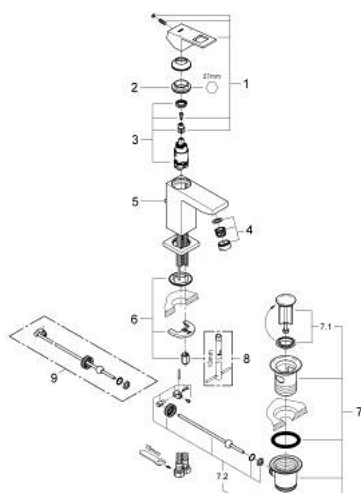

23 127 00E EUROCUBE JEDNORUČNA BATERIJA ZA UMIVAONIK 1/2" S-SIZE

PRODUCT DESCRIPTION

- Colour: chrome
- instalacija na 1 otvor
- metalna ručica
- GROHE SilkMove keramički mešač 28 mm
- limitator temperature
- GROHE LongLife premaz
- GROHE EcoJoy tehnologija za manju potrošnju vode i savršen protok
- maximum flow rate (at 3 bar): 5 l/min
- GROHE FastFixation Plus instalacijski sistem
- automatski gornji deo za sifon 1 1/4"
- fleksibilna spojna creva

23 127 00E EUROCUBE JEDNORUČNA BATERIJA ZA UMIVAONIK 1/2" S-SIZE

SPARE PARTS, септембар 2010 – now

- 1: Ručica (Spare part-nr. 46786000)
 - 2: Prsten armature (Spare part-nr. 46715000)
 - 3: Mešač (Spare part-nr. 46580000)
 - 4: Perlator (Spare part-nr. 48159000)
 - 5: Automatska šipka (Spare part-nr. 46787000)
 - 6: Pribor za učvršćivanje (Spare part-nr. 46645000)
 - 7: Set za odliv otpadne vode 1 1/4" (Spare part-nr. 28910000)
 - 7.1: Utikač (Spare part-nr. 07182000)
 - 7.2: Noseća osovina (Spare part-nr. 07052000)
 - 8: Instalacioni ključ (Spare part-nr. 19017000)*
 - 9: Noseća osovina (Spare part-nr. 07341000)*
- * Optional accessories