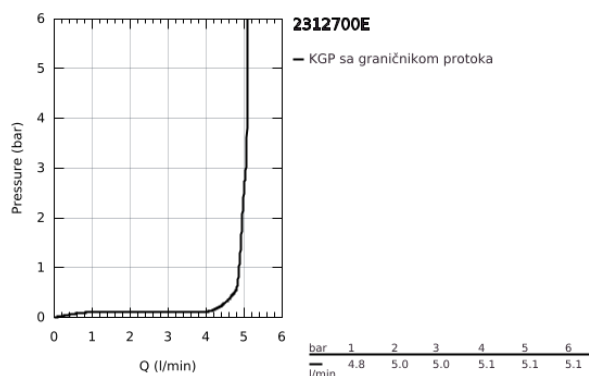

23 127 00E EUROCUBE JEDNORUČNA BATERIJA ZA UMIVAONIK 1/2" S-SIZE

PRODUCT DESCRIPTION

- Colour: chrome
- instalacija na 1 otvor
- metalna ručica
- GROHE SilkMove keramički mešač 28 mm
- limitator temperature
- GROHE LongLife premaz
- GROHE EcoJoy tehnologija za manju potrošnju vode i savršen protok
- maximum flow rate (at 3 bar): 5 l/min
- GROHE FastFixation Plus instalacijski sistem
- automatski gornji deo za sifon 1 1/4"
- fleksibilna spojna creva

23 127 00E EUROCUBE JEDNORUČNA BATERIJA ZA UMIVAONIK 1/2" S-SIZE

SPARE PARTS, септембар 2010 – now

- 1: Ručica (Spare part-nr. 46786000)
 - 2: Prsten armature (Spare part-nr. 46715000)
 - 3: Mešač (Spare part-nr. 46580000)
 - 4: Perlator (Spare part-nr. 48159000)
 - 5: Automatska šipka (Spare part-nr. 46787000)
 - 6: Pribor za učvršćivanje (Spare part-nr. 46645000)
 - 7: Set za odliv otpadne vode 1 1/4" (Spare part-nr. 28910000)
 - 7.1: Utikač (Spare part-nr. 07182000)
 - 7.2: Noseća osovina (Spare part-nr. 07052000)
 - 8: Instalacioni ključ (Spare part-nr. 19017000)*
 - 9: Noseća osovina (Spare part-nr. 07341000)*
- * Optional accessories