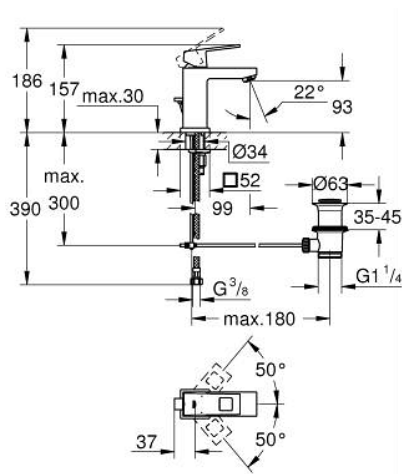

23 127 00E EUROCUBE JEDNORUČNA BATERIJA ZA UMIVAONIK 1/2" S-SIZE

PRODUCT DESCRIPTION

- Colour: chrome
- instalacija na 1 otvor
- metalna ručica
- GROHE SilkMove keramički mešač 28 mm
- limitator temperature
- GROHE LongLife premaz
- GROHE EcoJoy tehnologija za manju potrošnju vode i savršen protok
- maximum flow rate (at 3 bar): 5 l/min
- GROHE FastFixation Plus instalacijski sistem
- automatski gornji deo za sifon 1 1/4"
- fleksibilna spojna creva

23 127 00E EUROCUBE JEDNORUČNA BATERIJA ZA UMIVAONIK 1/2" S-SIZE

SPARE PARTS, септембар 2010 – now

- 1: Ručica (Spare part-nr. 46786000)
 - 2: Prsten armature (Spare part-nr. 46715000)
 - 3: Mešač (Spare part-nr. 46580000)
 - 4: Perlator (Spare part-nr. 48159000)
 - 5: Automatska šipka (Spare part-nr. 46787000)
 - 6: Pribor za učvršćivanje (Spare part-nr. 46645000)
 - 7: Set za odliv otpadne vode 1 1/4" (Spare part-nr. 28910000)
 - 7.1: Utikač (Spare part-nr. 07182000)
 - 7.2: Noseća osovina (Spare part-nr. 07052000)
 - 8: Instalacioni ključ (Spare part-nr. 19017000)*
 - 9: Noseća osovina (Spare part-nr. 07341000)*
- * Optional accessories