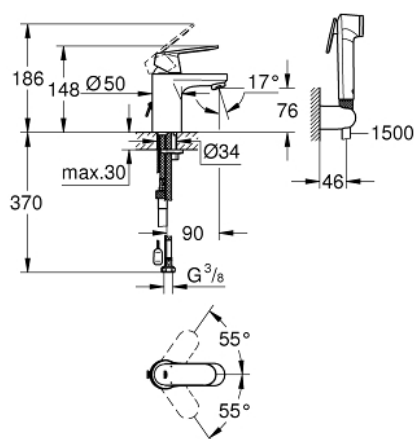

## 23 125 000 EUROSMART COSMOPOLITAN JEDNORUČNA BATERIJA ZA UMIVAONIK 1/2" S-SIZE

### PRODUCT DESCRIPTION

- Colour: chrome
- instalacija na 1 otvor
- metalna ručica
- GROHE SilkMove 35 mm keramički mešač
- podesiv limitator protoka vode
- (opcion) regulator temperature 46 375
- GROHE LongLife premaz
- GROHE EcoJoy tehnologija za manju potrošnju vode i savršen protok
- maximum flow rate (at 3 bar): 5 l/min
- GROHE FastFixation instalacijski sistem
- lanac na izvlačenje
- fleksibilna spojna creva
- sa tuš setom koji se sastoji od:
  - ručni tuš s integriranim prebacivačem
  - zidni držač za tuš
  - crevo za tuš
  - preporučeni pritisak 1.0 - 5.0 bara

### SPARE PARTS, март 2018 – now

- 1: Ručica (Spare part-nr. 46681000)
- 2: Poklopac (Spare part-nr. 46436000)
- 3: Spojni navoj (Spare part-nr. 46460000)
- 4: Mešač (Spare part-nr. 46374000)
- 5: Perlator (Spare part-nr. 48280000)
- 6: Pribor za učvršćivanje (Spare part-nr. 46671000)
- 7: Lanac (Spare part-nr. 06815000)
- 8: Nepovratni ventil (Spare part-nr. 08565000)
- 9: Limitator temperature (Spare part-nr. 46375000)\*
- 10: Gedor ključ (Spare part-nr. 19332000)\*
- 11: Instalacioni ključ (Spare part-nr. 19017000)\*