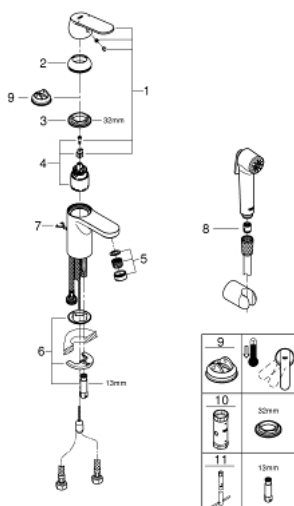

### PRODUCT DESCRIPTION

- Colour: chrome
- instalacija na 1 otvor
- metalna ručica
- GROHE SilkMove 35 mm keramički mešač
- podesiv limitator protoka vode
- (opcion) regulator temperature 46 375
- GROHE LongLife premaz
- GROHE EcoJoy tehnologija za manju potrošnju vode i savršen protok
- maximum flow rate (at 3 bar): 5 l/min
- GROHE FastFixation instalacijski sistem
- lanac na izvlačenje
- fleksibilna spojna creva
- sa tuš setom koji se sastoji od:
  - ručni tuš s integriranim prebacivačem
  - zidni držač za tuš
  - crevo za tuš
  - preporučeni pritisak 1.0 - 5.0 bara

### SPARE PARTS, март 2018 – now

- 1: Ručica (Spare part-nr. 46681000)
- 2: Poklopac (Spare part-nr. 46436000)
- 3: Spojni navoj (Spare part-nr. 46460000)
- 4: Mešač (Spare part-nr. 46374000)
- 5: Perlator (Spare part-nr. 48280000)
- 6: Pribor za učvršćivanje (Spare part-nr. 46671000)
- 7: Lanac (Spare part-nr. 06815000)
- 8: Nepovratni ventil (Spare part-nr. 08565000)
- 9: Limitator temperature (Spare part-nr. 46375000)\*
- 10: Gedor ključ (Spare part-nr. 19332000)\*
- 11: Instalacioni ključ (Spare part-nr. 19017000)\*