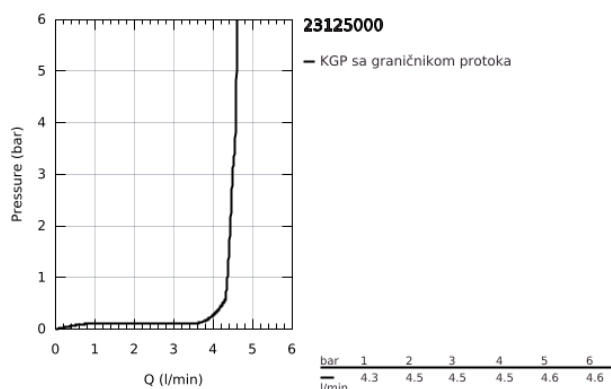

## 23 125 000 EUROSMART COSMOPOLITAN JEDNORUČNA BATERIJA ZA UMIVAONIK 1/2" S-SIZE

### PRODUCT DESCRIPTION

- Colour: chrome
- instalacija na 1 otvor
- metalna ručica
- GROHE SilkMove 35 mm keramički mešač
- podesiv limitator protoka vode
- (opcion) regulator temperature 46 375
- GROHE LongLife premaz
- GROHE EcoJoy tehnologija za manju potrošnju vode i savršen protok
- maximum flow rate (at 3 bar): 5 l/min
- GROHE FastFixation instalacijski sistem
- lanac na izvlačenje
- fleksibilna spojna creva
- sa tuš setom koji se sastoji od:
  - ručni tuš s integriranim prebacivačem
  - zidni držač za tuš
  - crevo za tuš
  - preporučeni pritisak 1.0 - 5.0 bara