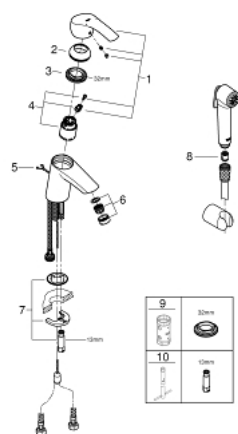

## 23 124 002 EUROSART JEDNORUČNA BATERIJA ZA UMIVAONIK 1/2" S-SIZE

### PRODUCT DESCRIPTION

- Colour: chrome
- instalacija na 1 otvor
- metalna ručica
- GROHE SilkMove 35 mm keramički mešač
- podesiv limitator protoka vode
- sa limitatorom temperature
- GROHE LongLife premaz
- GROHE EcoJoy tehnologija za manju potrošnju vode i savršen protok
- maximum flow rate (at 3 bar): 5 l/min
- GROHE FastFixation rapid installation system
- lanac na izvlačenje
- fleksibilna spojna creva
- sa tuš setom koji se sastoji od:
  - ručni tuš s integriranim prebacivačem
  - zidni držač za tuš
  - crevo za tuš

## 23 124 002 EUROSMART JEDNORUČNA BATERIJA ZA UMIVAONIK 1/2" S-SIZE

### SPARE PARTS, март 2018 – now

- 1: Ručica (Spare part-nr. 46897000)
- 2: Poklopac (Spare part-nr. 46492000)
- 3: Spojni navoj (Spare part-nr. 46460000)
- 4: Mešač (Spare part-nr. 46374000)
- 5: Lanac (Spare part-nr. 06815000)
- 6: Perlator (Spare part-nr. 48280000)
- 7: Pribor za učvršćivanje (Spare part-nr. 46671000)
- 8: Nepovratni ventil (Spare part-nr. 08565000)
- 9: Gedor ključ (Spare part-nr. 19332000)\*
- 10: Instalacioni ključ (Spare part-nr. 19017000)\*