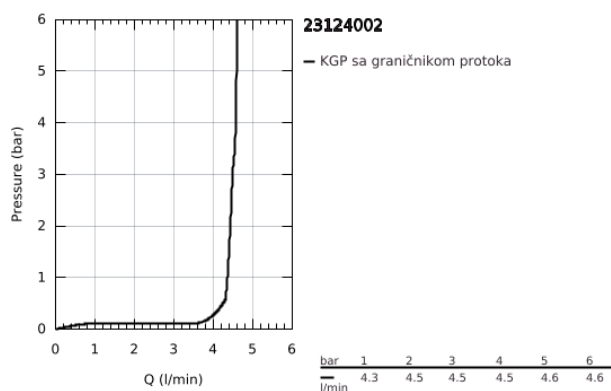

## 23 124 002 EUROSART JEDNORUČNA BATERIJA ZA UMIVAONIK 1/2" S-SIZE

### PRODUCT DESCRIPTION

- Colour: chrome
- instalacija na 1 otvor
- metalna ručica
- GROHE SilkMove 35 mm keramički mešač
- podesiv limitator protoka vode
- sa limitatorom temperature
- GROHE LongLife premaz
- GROHE EcoJoy tehnologija za manju potrošnju vode i savršen protok
- maximum flow rate (at 3 bar): 5 l/min
- GROHE FastFixation rapid installation system
- lanac na izvlačenje
- fleksibilna spojna creva
- sa tuš setom koji se sastoji od:
  - ručni tuš s integriranim prebacivačem
  - zidni držač za tuš
  - crevo za tuš