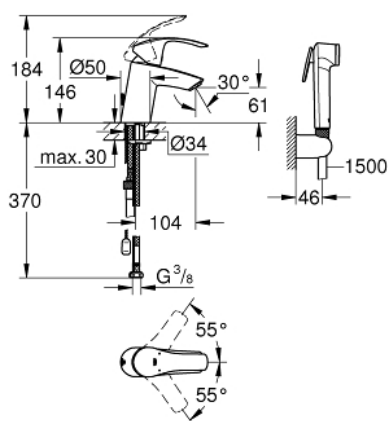

## 23 124 002 EUROSART JEDNORUČNA BATERIJA ZA UMIVAONIK 1/2" S-SIZE

### PRODUCT DESCRIPTION

- Colour: chrome
- instalacija na 1 otvor
- metalna ručica
- GROHE SilkMove 35 mm keramički mešač
- podesiv limitator protoka vode
- sa limitatorom temperature
- GROHE LongLife premaz
- GROHE EcoJoy tehnologija za manju potrošnju vode i savršen protok
- maximum flow rate (at 3 bar): 5 l/min
- GROHE FastFixation rapid installation system
- lanac na izvlačenje
- fleksibilna spojna creva
- sa tuš setom koji se sastoji od:
  - ručni tuš s integriranim prebacivačem
  - zidni držač za tuš
  - crevo za tuš

## 23 124 002 EUROSMART JEDNORUČNA BATERIJA ZA UMIVAONIK 1/2" S-SIZE

### SPARE PARTS, март 2018 – now

- 1: Ručica (Spare part-nr. 46897000)
- 2: Poklopac (Spare part-nr. 46492000)
- 3: Spojni navoj (Spare part-nr. 46460000)
- 4: Mešač (Spare part-nr. 46374000)
- 5: Lanac (Spare part-nr. 06815000)
- 6: Perlator (Spare part-nr. 48280000)
- 7: Pribor za učvršćivanje (Spare part-nr. 46671000)
- 8: Nepovratni ventil (Spare part-nr. 08565000)
- 9: Gedor ključ (Spare part-nr. 19332000)\*
- 10: Instalacioni ključ (Spare part-nr. 19017000)\*