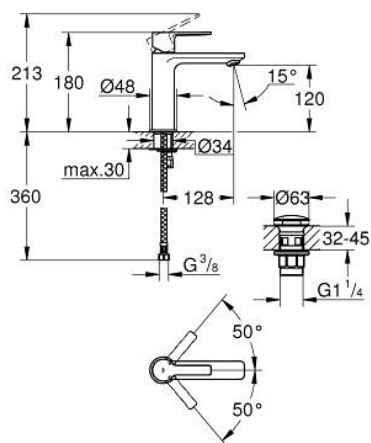

23 106 DC1 LINEARE JEDNORUČNA BATERIJA ZA UMIVAONIK 1/2" S-SIZE

PRODUCT DESCRIPTION

- Colour: supersteel
- instalacija na 1 otvor
- metalna ručica
- GROHE SilkMove keramički mešač 28 mm
- sa limitatorom temperature
- GROHE LongLife premaz
- GROHE EcoJoy tehnologija za manju potrošnju vode i savršen protok
- maximum flow rate (at 3 bar): 5 l/min
- SpeedClean perlator
- GROHE FastFixation Plus instalacijski sistem
- smooth body with push-open waste set 1 1/4"
- fleksibilna spojna creva

23 106 DC1 LINEARE JEDNORUČNA BATERIJA ZA UMIVAONIK 1/2" S-SIZE

SPARE PARTS, септембар 2016 – now

- 1: Ručica (Spare part-nr. 46980DC0)
 - 2: Poklopac (Spare part-nr. 46581DC0)
 - 3: Prsten armature (Spare part-nr. 07419000)
 - 4: Mešač (Spare part-nr. 46580000)
 - 5: Perlator (Spare part-nr. 48159DC0)
 - 6: Pribor za učvršćivanje (Spare part-nr. 46645000)
 - 7: Waste set with push-open plug (Spare part-nr. 65807DC0)
 - 8: Instalacioni ključ (Spare part-nr. 19017000)*
- * Optional accessories