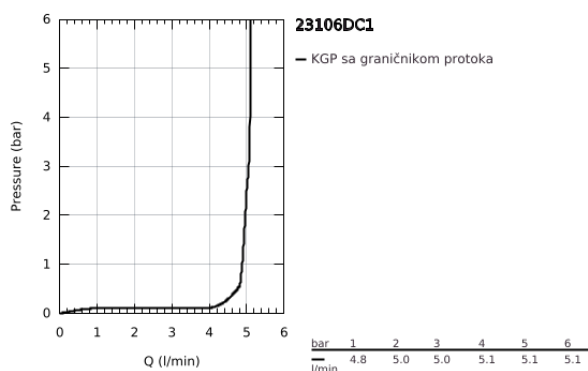

23 106 DC1 LINEARE JEDNORUČNA BATERIJA ZA UMIVAONIK 1/2" S-SIZE

PRODUCT DESCRIPTION

- Colour: supersteel
- instalacija na 1 otvor
- metalna ručica
- GROHE SilkMove keramički mešač 28 mm
- sa limitatorom temperature
- GROHE LongLife premaz
- GROHE EcoJoy tehnologija za manju potrošnju vode i savršen protok
- maximum flow rate (at 3 bar): 5 l/min
- SpeedClean perlator
- GROHE FastFixation Plus instalacijski sistem
- smooth body with push-open waste set 1 1/4"
- fleksibilna spojna creva

23 106 DC1 LINEARE JEDNORUČNA BATERIJA ZA UMIVAONIK 1/2" S-SIZE

SPARE PARTS, септембар 2016 – now

- 1: Ručica (Spare part-nr. 46980DC0)
 - 2: Poklopac (Spare part-nr. 46581DC0)
 - 3: Prsten armature (Spare part-nr. 07419000)
 - 4: Mešač (Spare part-nr. 46580000)
 - 5: Perlator (Spare part-nr. 48159DC0)
 - 6: Pribor za učvršćivanje (Spare part-nr. 46645000)
 - 7: Waste set with push-open plug (Spare part-nr. 65807DC0)
 - 8: Instalacioni ključ (Spare part-nr. 19017000)*
- * Optional accessories