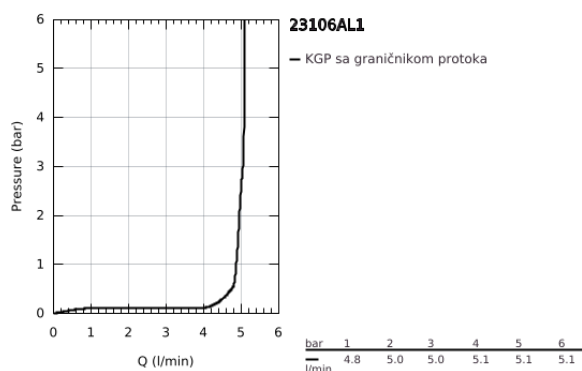

23 106 AL1 LINEARE JEDNORUČNA BATERIJA ZA UMIVAONIK 1/2" S-SIZE

PRODUCT DESCRIPTION

- Colour: brushed hard graphite
- instalacija na 1 otvor
- metalna ručica
- GROHE SilkMove keramički mešač 28 mm
- sa limitatorom temperature
- GROHE LongLife premaz
- GROHE EcoJoy tehnologija za manju potrošnju vode i savršen protok
- maximum flow rate (at 3 bar): 5 l/min
- SpeedClean perlator
- GROHE FastFixation Plus instalacijski sistem
- smooth body with push-open waste set 1 1/4"
- fleksibilna spojna creva

23 106 AL1 LINEARE JEDNORUČNA BATERIJA ZA UMIVAONIK 1/2" S-SIZE

SPARE PARTS, март 2019 – now

- 1: Ručica (Spare part-nr. 46980AL0)
 - 2: Poklopac (Spare part-nr. 46581AL0)
 - 3: Prsten armature (Spare part-nr. 07419000)
 - 4: Mešač (Spare part-nr. 46580000)
 - 5: Perlator (Spare part-nr. 48159AL0)
 - 6: Pribor za učvršćivanje (Spare part-nr. 46645000)
 - 7: Set za odliv otpadne vode (Spare part-nr. 65807AL0)
 - 8: Instalacioni ključ (Spare part-nr. 19017000)*
- * Optional accessories