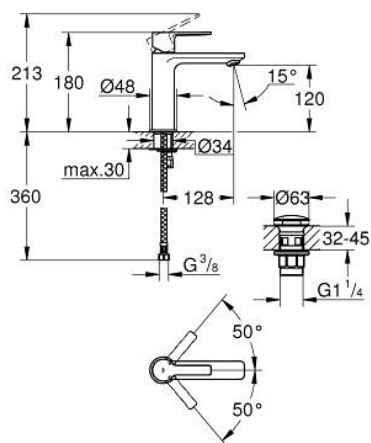

## 23 106 AL1 LINEARE JEDNORUČNA BATERIJA ZA UMIVAONIK 1/2" S-SIZE

### PRODUCT DESCRIPTION

- Colour: brushed hard graphite
- instalacija na 1 otvor
- metalna ručica
- GROHE SilkMove keramički mešač 28 mm
- sa limitatorom temperature
- GROHE LongLife premaz
- AquaCalibrator
- maximum flow rate (at 3 bar): 5 l/min
- SpeedClean perlator
- FastFixation Plus instalacijski sistem
- smooth body with push-open waste set 1 1/4"
- fleksibilna spojna creva

### SPARE PARTS, март 2019 – now

- 1: Ručica (Spare part-nr. 46980AL0)
  - 2: Poklopac (Spare part-nr. 46581AL0)
  - 3: Prsten armature (Spare part-nr. 07419000)
  - 4: Mešač (Spare part-nr. 46580000)
  - 5: Perlator (Spare part-nr. 48159AL0)
  - 6: Pribor za učvršćivanje (Spare part-nr. 46645000)
  - 7: Set za odliv otpadne vode (Spare part-nr. 65807AL0)
  - 8: Instalacioni ključ (Spare part-nr. 19017000)\*
- \* Optional accessories