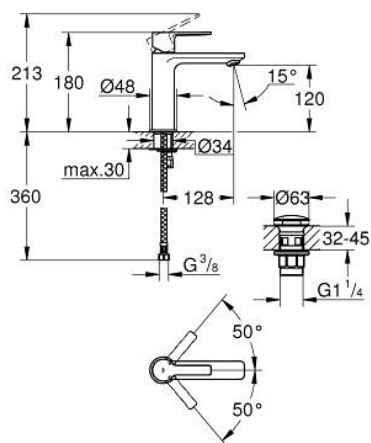

23 106 AL1 LINEARE JEDNORUČNA BATERIJA ZA UMIVAONIK 1/2" S-SIZE

PRODUCT DESCRIPTION

- Colour: brushed hard graphite
- instalacija na 1 otvor
- metalna ručica
- GROHE SilkMove keramički mešač 28 mm
- sa limitatorom temperature
- GROHE LongLife premaz
- GROHE EcoJoy tehnologija za manju potrošnju vode i savršen protok
- maximum flow rate (at 3 bar): 5 l/min
- SpeedClean perlator
- GROHE FastFixation Plus instalacijski sistem
- smooth body with push-open waste set 1 1/4"
- fleksibilna spojna creva

23 106 AL1 LINEARE JEDNORUČNA BATERIJA ZA UMIVAONIK 1/2" S-SIZE

SPARE PARTS, март 2019 – now

- 1: Ručica (Spare part-nr. 46980AL0)
 - 2: Poklopac (Spare part-nr. 46581AL0)
 - 3: Prsten armature (Spare part-nr. 07419000)
 - 4: Mešač (Spare part-nr. 46580000)
 - 5: Perlator (Spare part-nr. 48159AL0)
 - 6: Pribor za učvršćivanje (Spare part-nr. 46645000)
 - 7: Set za odliv otpadne vode (Spare part-nr. 65807AL0)
 - 8: Instalacioni ključ (Spare part-nr. 19017000)*
- * Optional accessories