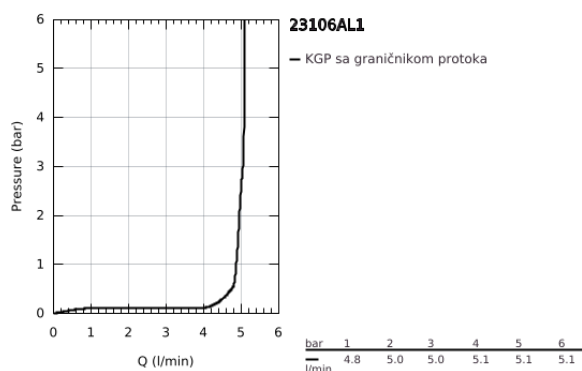

## 23 106 AL1 LINEARE JEDNORUČNA BATERIJA ZA UMIVAONIK 1/2" S-SIZE

### PRODUCT DESCRIPTION

- Colour: brushed hard graphite
- instalacija na 1 otvor
- metalna ručica
- GROHE SilkMove keramički mešač 28 mm
- sa limitatorom temperature
- GROHE LongLife premaz
- AquaCalibrator
- maximum flow rate (at 3 bar): 5 l/min
- SpeedClean perlator
- FastFixation Plus instalacijski sistem
- smooth body with push-open waste set 1 1/4"
- fleksibilna spojna creva